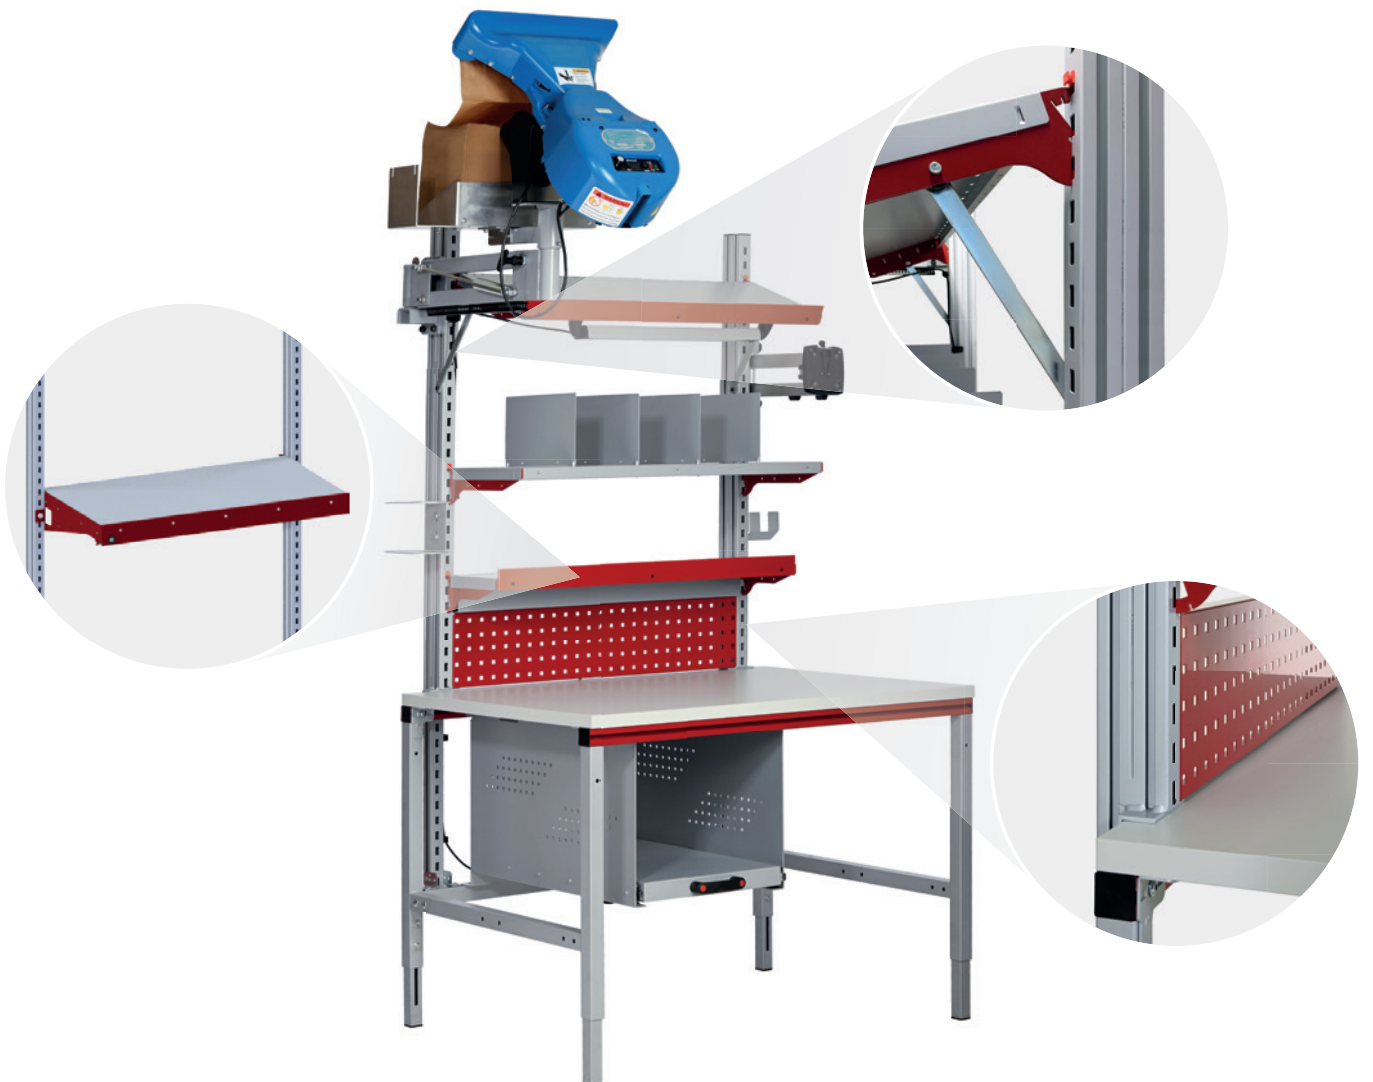

# HEAVY DUTY – EINFACH STARK

**Wir haben unsere SYSTEM FLEX  
Rocholz-Profile noch stärker gemacht!**

## Heavy Duty Rocholz-Profil

Art.-Nr. 73308010

Die doppelten SYSTEM FLEX Rocholz-Profile mit Lochung können NOCH mehr Gewicht tragen und nichts bringt sie ins Wanken. Natürlich können Sie weiterhin Ihr SYSTEM FLEX Zubehör an die Rocholz-Profile mit Lochung anbringen und schnell und einfach anpassen.

## Verstärkungsstreben für Ablageböden

Art.-Nr. 73314400

Für die SYSTEM FLEX Ablageböden gibt es eine zusätzliche Abstützung, die die Standard Ablageböden zur Heavy Duty Ausführung macht. Die Stützstrebe wird am Rocholz-Profil mit Lochung und am Träger des Ablagebodens befestigt.

## Auszugboden für Heavy Duty

Art.-Nr. 73304100 / 73304200 / 73304101 / 73304201

Sie können Drucker, Luftkissenmaschinen oder anderes „schweres Gerät“ problemlos unterbringen und mit den passenden Auszugböden für die doppelten Rocholz-Profile mit Lochung auch ergonomisch auf Ihre Geräte zugreifen, wenn Sie z. B. mal einen Rollenwechsel durchführen müssen.  
**max. Flächenlast 60 kg**