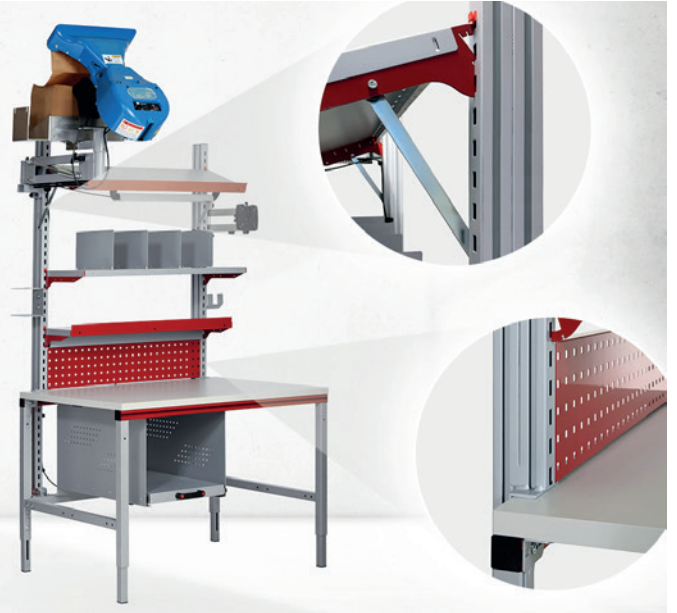

# HEAVY DUTY – EINFACH STARK

**Wir haben unsere SYSTEM FLEX  
Rocholz-Profile noch stärker gemacht!**

## Heavy Duty Rocholz-Profil

Art.-Nr. 73308010

Die doppelten SYSTEM FLEX Rocholz-Profile mit Lochung können NOCH mehr Gewicht tragen und nichts bringt sie ins Wanken. Natürlich können Sie weiterhin Ihr SYSTEM FLEX Zubehör an die Rocholz-Profile mit Lochung anbringen und schnell und einfach anpassen.

## Verstärkungsstreben für Ablageböden

Art.-Nr. 73314400

Für die SYSTEM FLEX Ablageböden gibt es eine zusätzliche Abstützung, die die Standard Ablageböden zur Heavy Duty Ausführung macht. Die Stützstrebe wird am Rocholz-Profil mit Lochung und am Träger des Ablagebodens befestigt.

## Auszugboden für Heavy Duty

Art.-Nr. 73304100 / 73304200 / 73304101 / 73304201

Sie können Drucker, Luftkissenmaschinen oder anderes „schweres Gerät“ problemlos unterbringen und mit den passenden Auszugböden für die doppelten Rocholz-Profile mit Lochung auch ergonomisch auf Ihre Geräte zugreifen, wenn Sie z. B. mal einen Rollenwechsel durchführen müssen.  
**max. Flächenlast 60 kg**