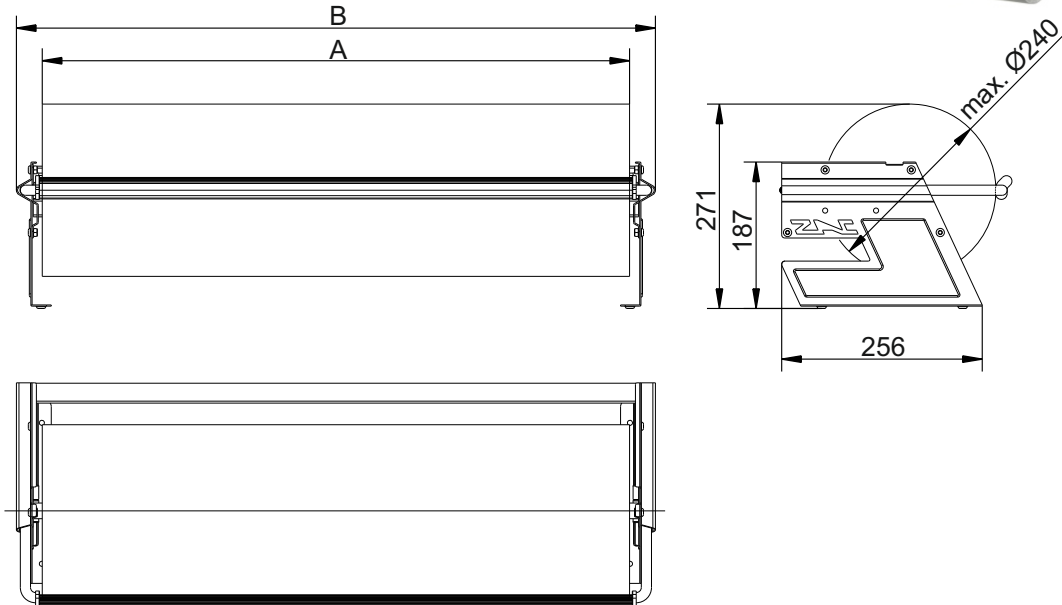

## ZAC Tisch- Untertischabroller

max. Rollenbreite A (mm)	<b>300</b>	<b>400</b>	<b>500</b>	<b>600</b>	<b>650</b>	<b>750</b>	<b>800</b>	<b>1000</b>
max. Rollen-Ø (mm)	240	240	240	240	240	240	240	240
Breite B (mm):	366	466	566	666	716	816	866	1066
Tiefe (mm):	256	256	256	256	256	256	256	256
Höhe (mm):	187	187	187	187	187	187	187	187
Nettogewicht (kg):	2.90	3.20	3.20	3.50	3.60	3.90	4.00	4.50
Best.-Nr.:	<b>136030</b>	<b>136040</b>	<b>136050</b>	<b>136060</b>	<b>136065</b>	<b>136075</b>	<b>136080</b>	<b>136100</b>

### Beschreibung:

Der ZAC garantiert Ihnen die Funktionalität, die Sie von einem Abroller erwarten:

- praktische Einhandbedienung
- einfacher Rollenwechsel aufgrund der abklappbaren Abreißschiene
- serienmäßig mit Zahnschiene für Papier und Folie
- für Papier- und Folienrollen von 30 bis 100 cm Breite und 24 cm Durchmesser, max. 20 kg
- federnde Abreißschiene für konstanten Druck und gute Abtrennung
- Verwendung als Untertisch-Abroller ohne zusätzliches Montagematerial oder Bauteile.

## ZAC Tisch- Untertischabroller

Best.-Nr. Tischabroller:	136030	136040	136050	136060	136065	136075	136080	136100
max. Rollenbreite (mm)	300	400	500	600	650	750	800	1000
Pos.1 Abreißmesser	613130	613140	613150	613160	613165	613175	613180	613111
Pos.2 Stahlrohrwelle	613030	613040	613050	613060	613065	613075	613080	613011
Pos.3 Fußteile kpl.	136000	136000	136000	136000	136000	136000	136000	136000

## ZAC Tisch- Untertischabroller

Art.-Nr.:	<b>136030</b>	<b>136040</b>	<b>136050</b>
Anzahl Pakete:	1	1	1
EAN:	4030177001483	4030177001490	4030177001506
Maße BxTxH (mm):	220x360x105	220x465x105	220x570x105
Gewicht (kg):	2.90	3.20	3.50