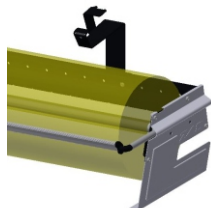

Optionales Zubehör

Klebebandspender
Best.-Nr.: 120302