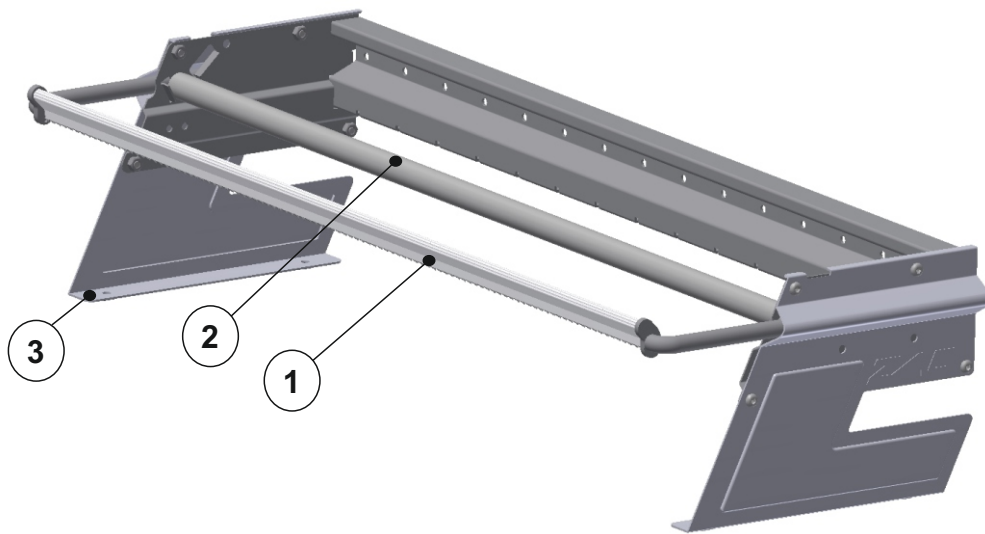

## ZAC Tisch- Untertischabroller

max. Rollenbreite A (mm)	<b>300</b>	<b>400</b>	<b>500</b>	<b>600</b>	<b>650</b>	<b>750</b>	<b>800</b>	<b>1000</b>
max. Rollen-Ø (mm)	240	240	240	240	240	240	240	240
Breite B (mm):	366	466	566	666	716	816	866	1066
Tiefe (mm):	256	256	256	256	256	256	256	256
Höhe (mm):	187	187	187	187	187	187	187	187
Nettogewicht (kg):	2.90	3.20	3.20	3.50	3.60	3.90	4.00	4.50
Best.-Nr.:	<b>136030</b>	<b>136040</b>	<b>136050</b>	<b>136060</b>	<b>136065</b>	<b>136075</b>	<b>136080</b>	<b>136100</b>

### Beschreibung:

Der ZAC garantiert Ihnen die Funktionalität, die Sie von einem Abroller erwarten:

- praktische Einhandbedienung
- einfacher Rollenwechsel aufgrund der abklappbaren Abreißschiene
- serienmäßig mit Zahnschiene für Papier und Folie
- für Papier- und Folienrollen von 30 bis 100 cm Breite und 24 cm Durchmesser, max. 20 kg
- federnde Abreißschiene für konstanten Druck und gute Abtrennung
- Verwendung als Untertisch-Abroller ohne zusätzliches Montagematerial oder Bauteile.

## ZAC Tisch- Untertischabroller

Best.-Nr. Tischabroller:	136030	136040	136050	136060	136065	136075	136080	136100
max. Rollenbreite (mm)	300	400	500	600	650	750	800	1000
Pos.1 Abreißmesser	613130	613140	613150	613160	613165	613175	613180	613111
Pos.2 Stahlrohrwelle	613030	613040	613050	613060	613065	613075	613080	613011
Pos.3 Fußteile kpl.	136000	136000	136000	136000	136000	136000	136000	136000

## ZAC Tisch- Untertischabroller

Art.-Nr.:	<b>136030</b>	<b>136040</b>	<b>136050</b>
Anzahl Pakete:	1	1	1
EAN:	4030177001483	4030177001490	4030177001506
Maße BxTxH (mm):	220x360x105	220x465x105	220x570x105
Gewicht (kg):	2.90	3.20	3.50