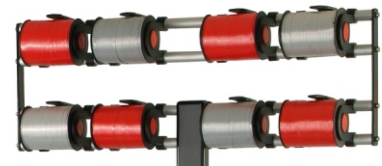

### Beschreibung:

Der ZAC garantiert Ihnen die Funktionalität, die Sie von einem Abroller erwarten:

- praktische Einhandbedienung
- einfacher Rollenwechsel aufgrund der abklappbaren Abreißschiene
- serienmäßig mit Zahnschiene für Papier und Folie
- für Papier- und Folienrollen von 30 bis 100 cm Breite und 24 cm Durchmesser, max. 20 kg
- federnde Abreißschiene für konstanten Druck und gute Abtrennung
- Verwendung als Untertisch-Abroller ohne zusätzliches Montagematerial oder Bauteile.

## ZAC Tisch- Untertischabroller

Best.-Nr. Tischabroller:	136030	136040	136050	136060	136065	136075	136080	136100
max. Rollenbreite (mm)	300	400	500	600	650	750	800	1000
Pos.1 Abreißmesser	613130	613140	613150	613160	613165	613175	613180	613111
Pos.2 Stahlrohrwelle	613030	613040	613050	613060	613065	613075	613080	613011
Pos.3 Fußteile kpl.	136000	136000	136000	136000	136000	136000	136000	136000

### Optionales Zubehör

Klebebandspender  
Best.-Nr.: 120302

Aufsatz-Abroller für 4 Spulen  
Best.-Nr.: 120424

Aufsatz-Abroller für 8 Spulen  
Best.-Nr.: 120428

Aufsatz-Abroller  
Best.-Nr.: 138...  
Bei der Kombination ist darauf zu Achten,  
dass der Aufsatz nicht größer als das  
Tischgerät ist!