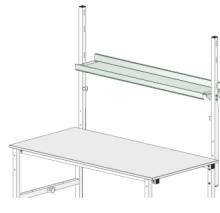

 SYSTEM BASIC Achse unter dem Tisch

Best.-Nr.	700150		
Breite (mm):	1430		
Tiefe (mm):	32		
Höhe (mm):	32		
unter Tisch (mm)	420		
Nettogewicht (kg):	2.10		

Beschreibung:

Achse für Rollenmaterial unter dem Tisch

- Ø 32mm
- max. Rollendurchmesser 750mm
- Tragfähigkeit max. 100 kg

SYSTEM BASIC Achse unter dem Tisch

Art.-Nr.:	700150			
Anzahl Pakete:	1			
EAN:	4030177060534			
Maße BxTxH (mm):	1430x32x32			
Gewicht (kg):	2.20			

Beispiele:
Optionales Zubehör

Rückwandbord
Best.-Nr.: 700040

Formularablage
Best.-Nr.: 700060

Anbaumagazin
Best.-Nr.: 700050

Zwischenboden
Best.-Nr.: 700100

Schublade,
verschließbar
Best.-Nr.: 700120

Ablagebord
Best.-Nr.: 700070

Anbauschneidvorrichtung
inkl. Untertischachse
Best.-Nr.: 700090

Untertisch
Kartonmagazin
Best.-Nr.: 700080

Achse zwischen
den Holmen
Best.-Nr.: 700140

PC-Halterung mit
Gurtband
Best.-Nr.: 308100

Container
Best.-Nr.: 700110