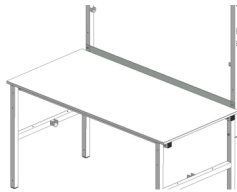

SYSTEM BASIC Achse unter dem Tisch

Art.-Nr.:	700150			
Anzahl Pakete:	1			
EAN:	4030177060534			
Maße BxTxH (mm):	1430x32x32			
Gewicht (kg):	2.20			

Beispiele:
Optionales Zubehör

Rückwandbord
Best.-Nr.: 700040