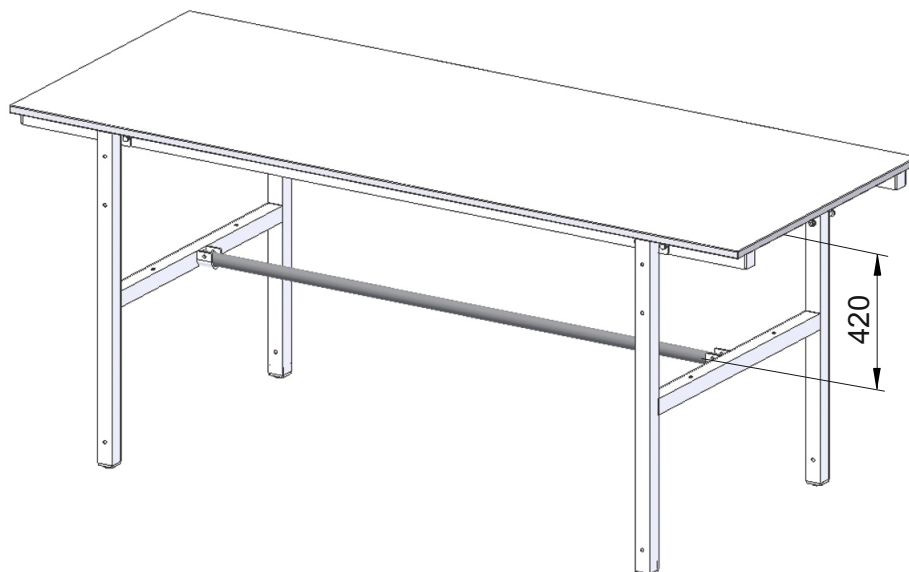

 SYSTEM BASIC Achse unter dem Tisch

Best.-Nr.	700150		
Breite (mm):	1430		
Tiefe (mm):	32		
Höhe (mm):	32		
unter Tisch (mm)	420		
Nettogewicht (kg):	2.10		

Beschreibung:

Achse für Rollenmaterial unter dem Tisch

- Ø 32mm
- max. Rollendurchmesser 750mm
- Tragfähigkeit max. 100 kg

SYSTEM BASIC Achse unter dem Tisch

Art.-Nr.:	700150			
Anzahl Pakete:	1			
EAN:	4030177060534			
Maße BxTxH (mm):	1430x32x32			
Gewicht (kg):	2.20			