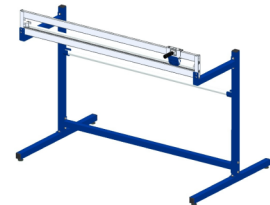

 SYSTEM BASIC Achse unter dem Tisch

Best.-Nr.	700150		
Breite (mm):	1430		
Tiefe (mm):	32		
Höhe (mm):	32		
unter Tisch (mm)	420		
Nettogewicht (kg):	2.10		

Beschreibung:

Achse für Rollenmaterial unter dem Tisch

Anbauschneidvorrichtung
inkl. Untertischachse
Best.-Nr.: 700090

Untertisch
Kartonmagazin
Best.-Nr.: 700080

Achse zwischen
den Holmen
Best.-Nr.: 700140

PC-Halterung mit
Gurtband
Best.-Nr.: 308100

Container
Best.-Nr.: 700110

Beistelltisch
Best.-Nr.: 700020

Schneidständer,
waagrecht
Best.-Nr.: 700130

TFT Halter
VESA 75/100
Best.-Nr.: 228120

Schubladeneinheit
Best.-Nr.: 3010

Schrankeinheit
Best.-Nr.: 3011