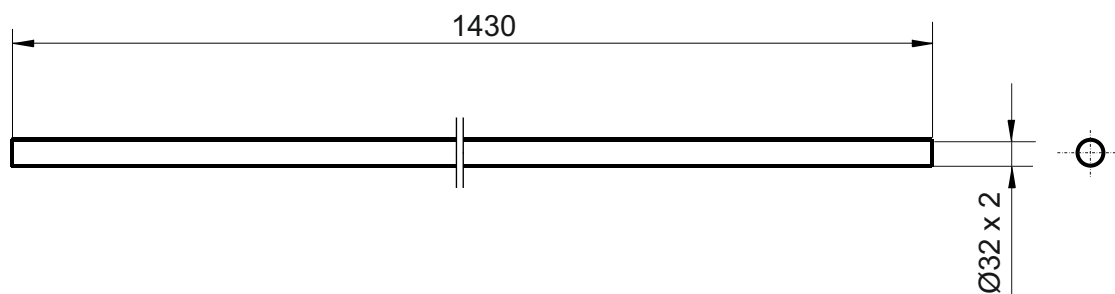

 SYSTEM BASIC Achse unter dem Tisch

Best.-Nr.	700150		
Breite (mm):	1430		
Tiefe (mm):	32		
Höhe (mm):	32		
unter Tisch (mm)	420		
Nettogewicht (kg):	2.10		

Beschreibung:

Achse für Rollenmaterial unter dem Tisch

- Ø 32mm
- max. Rollendurchmesser 750mm
- Tragfähigkeit max. 100 kg

SYSTEM BASIC Achse unter dem Tisch

Art.-Nr.:	700150			
Anzahl Pakete:	1			
EAN:	4030177060534			
Maße BxTxH (mm):	1430x32x32			
Gewicht (kg):	2.20			