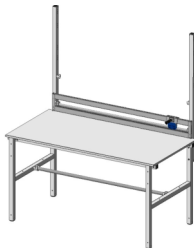

 SYSTEM BASIC Achse unter dem Tisch

Best.-Nr.	700150		
Breite (mm):	1430		
Tiefe (mm):	32		
Höhe (mm):	32		
unter Tisch (mm)	420		
Nettogewicht (kg):	2.10		

Beschreibung:

Achse für Rollenmaterial unter dem Tisch

- Ø 32mm
- max. Rollendurchmesser 750mm
- Tragfähigkeit max. 100 kg

SYSTEM BASIC Achse unter dem Tisch

Art.-Nr.:	700150			
Anzahl Pakete:	1			
EAN:	4030177060534			
Maße BxTxH (mm):	1430x32x32			
Gewicht (kg):	2.20			

Beispiele:
Optionales Zubehör

Rückwandbord
Best.-Nr.: 700040

Formularablage
Best.-Nr.: 700060

Anbaumagazin
Best.-Nr.: 700050

Zwischenboden
Best.-Nr.: 700100

Schublade,
verschließbar
Best.-Nr.: 700120

Ablagebord
Best.-Nr.: 700070

Anbauschneidvorrichtung
inkl. Untertischachse
Best.-Nr.: 700090

Untertisch
Kartonmagazin
Best.-Nr.: 700080

Achse zwischen
den Holmen
Best.-Nr.: 700140

PC-Halterung mit
Gurtband
Best.-Nr.: 308100

Container
Best.-Nr.: 700110