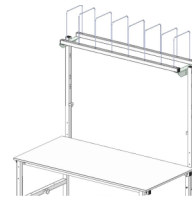

 SYSTEM BASIC Achse unter dem Tisch

Best.-Nr.	700150		
Breite (mm):	1430		
Tiefe (mm):	32		
Höhe (mm):	32		
unter Tisch (mm)	420		
Nettogewicht (kg):	2.10		

Beschreibung:

Achse für Rollenmaterial unter dem Tisch

- Ø 32mm
- max. Rollendurchmesser 750mm
- Tragfähigkeit max. 100 kg

SYSTEM BASIC Achse unter dem Tisch

Art.-Nr.:	700150			
Anzahl Pakete:	1			
EAN:	4030177060534			
Maße BxTxH (mm):	1430x32x32			
Gewicht (kg):	2.20			

Beispiele:
Optionales Zubehör

Rückwandbord
Best.-Nr.: 700040

Formularablage
Best.-Nr.: 700060

Anbaumagazin
Best.-Nr.: 700050

Zwischenboden
Best.-Nr.: 700100

Schublade,
verschließbar
Best.-Nr.: 700120

Ablagebord
Best.-Nr.: 700070

Anbauschneidvorrichtung
inkl. Untertischachse
Best.-Nr.: 700090

Untertisch
Kartonmagazin
Best.-Nr.: 700080

Achse zwischen
den Holmen
Best.-Nr.: 700140

PC-Halterung mit
Gurtband
Best.-Nr.: 308100

Container
Best.-Nr.: 700110