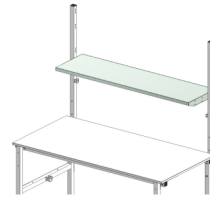

 SYSTEM BASIC Achse unter dem Tisch

Best.-Nr.	700150		
Breite (mm):	1430		
Tiefe (mm):	32		
Höhe (mm):	32		
unter Tisch (mm)	420		
Nettogewicht (kg):	2.10		

Beschreibung:

Achse für Rollenmaterial unter dem Tisch

- Ø 32mm
- max. Rollendurchmesser 750mm
- Tragfähigkeit max. 100 kg

SYSTEM BASIC Achse unter dem Tisch

Art.-Nr.:	700150			
Anzahl Pakete:	1			
EAN:	4030177060534			
Maße BxTxH (mm):	1430x32x32			
Gewicht (kg):	2.20			

Beispiele:
Optionales Zubehör

Rückwandbord
Best.-Nr.: 700040

Formularablage
Best.-Nr.: 700060

Anbaumagazin
Best.-Nr.: 700050

Zwischenboden
Best.-Nr.: 700100

Schublade,
verschließbar
Best.-Nr.: 700120

Ablagebord
Best.-Nr.: 700070

Anbauschneidvorrichtung
inkl. Untertischachse
Best.-Nr.: 700090

Untertisch
Kartonmagazin
Best.-Nr.: 700080

Achse zwischen
den Holmen
Best.-Nr.: 700140

PC-Halterung mit
Gurtband
Best.-Nr.: 308100

Container
Best.-Nr.: 700110