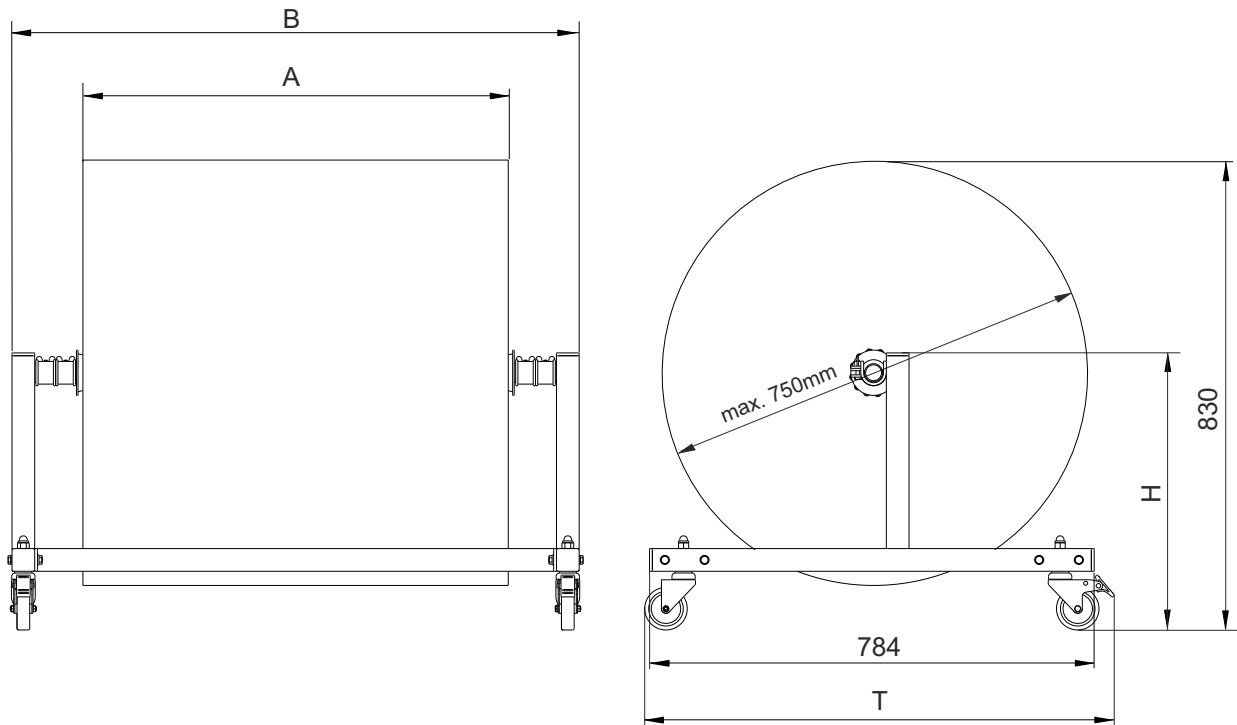

 SYSTEM Abrollbock mobil
 

---

max. Rollenbreite A (mm)	<b>750</b>	<b>1000</b>	<b>1250</b>	<b>1600</b>	<b>1800</b>	<b>2000</b>
max. Rollen-Ø (mm)	750	750	750	750	750	750
Breite B (mm):	1000	1250	1500	1850	2050	2250
Tiefe T (mm):	840	840	840	840	840	840
Höhe H (mm):	500	500	500	500	500	500
max. Rollengewicht (kg):	200.00	200.00	200.00	200.00	200.00	200.00
Nettogewicht (kg):	14.50	16.10	17.70	19.50	21.50	23.50
Best.-Nr.:	<b>23207</b>	<b>23210</b>	<b>23212</b>	<b>23216</b>	<b>23218</b>	<b>23220</b>

## Beschreibung

- max. Rollengewicht 200 kg
- max. Rollen-Ø 750 mm
- 4 Lenkrollen, davon 2 mit Feststeller

<b>Art.-Nr.:</b>	<b>23218</b>	<b>23220</b>		
<b>EAN:</b>	<b>4030177021672</b>	<b>4030177004163</b>		
<b>Gesamtgewicht (kg)</b>	<b>23.60</b>	<b>25.80</b>		
Anzahl Pakete:	4	4		
Paket 1	(1x)	(1x)		
Art.-Nr.:	23200/1	23200/1		
EAN:	4030177016401	4030177016401		
Maße BxTxH (mm):	570x920x90	570x920x90		
Gewicht (kg):	9.00	9.00		
Paket 2	(2x)	(2x)		
Art.-Nr.:	25018/2	25020/2		
EAN:	4030177016326	4030177016333		
Maße BxTxH (mm):	100x1990x50	100x2100x50		
Gewicht (kg):	5.00	6.00		
Paket 3	(1x)	(1x)		
Art.-Nr.:	23118/3	231120/3		
EAN:	4030177016609	4030177016616		
Maße BxTxH (mm):	100x2050x50	100x2250x50		
Gewicht (kg):	4.60	4.80		