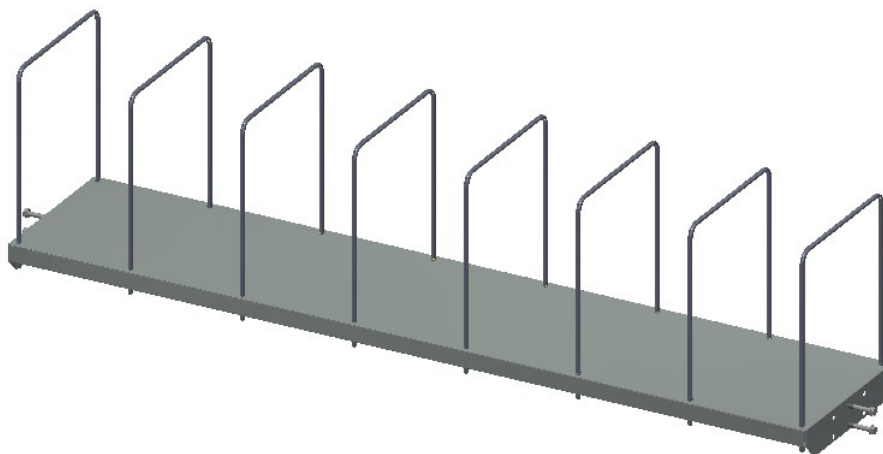

SYSTEM BASIC Anbaumagazin

Best.-Nr.	700050		
Breite (mm):	1435		
Tiefe (mm):	287		
Höhe (mm):	57		
Nutzfläche (mm)	1435 x 287		
Nettogewicht (kg):	7.50		

Beschreibung:
Anbaumagazin

- aus verzinktem Stahlblech
- inkl. acht Fachteilern
- Flächenbelastung max. 50 kg

SYSTEM BASIC Anbaumagazin

Art.-Nr.:	700050			
Anzahl Pakete:	1			
EAN:	4030177057121			
Maße BxTxH (mm):	1445x310x85			
Gewicht (kg):	8.30			

Beispiele:
Optionales Zubehör

Achse zwischen den
Holmen mit Lagerschalen
Best.-Nr.: 700170

Befestigungsholme
Best.-Nr.: 700030

Formularablage
Best.-Nr.: 700060

Rückwandbord
Best.-Nr.: 700040

Zwischenboden
Best.-Nr.: 700100

Schublade,
verschießbar
Best.-Nr.: 700120

Ablagebord
Best.-Nr.: 700070

Achse unter dem Tisch
zwischen den Füßen
Best.-Nr.: 700150