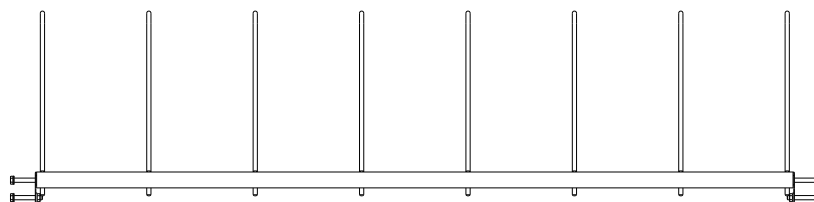

SYSTEM BASIC Anbaumagazin

Best.-Nr.	700050		
Breite (mm):	1435		
Tiefe (mm):	287		
Höhe (mm):	57		
Nutzfläche (mm)	1435 x 287		
Nettogewicht (kg):	7.50		

Beschreibung:
Anbaumagazin

- aus verzinktem Stahlblech
- inkl. acht Fachteilern
- Flächenbelastung max. 50 kg

SYSTEM BASIC Anbaumagazin

Art.-Nr.:	700050			
Anzahl Pakete:	1			
EAN:	4030177057121			
Maße BxTxH (mm):	1445x310x85			
Gewicht (kg):	8.30			

Beispiele:
Optionales Zubehör

Achse zwischen den
Holmen mit Lagerschalen
Best.-Nr.: 700170

Befestigungsholme
Best.-Nr.: 700030

Formularablage
Best.-Nr.: 700060

Rückwandbord
Best.-Nr.: 700040

Zwischenboden
Best.-Nr.: 700100

Schublade,
verschießbar
Best.-Nr.: 700120

Ablagebord
Best.-Nr.: 700070

Achse unter dem Tisch
zwischen den Füßen
Best.-Nr.: 700150