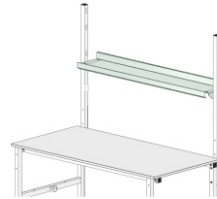

SYSTEM BASIC Anbaumagazin

Best.-Nr.	700050		
Breite (mm):	1435		
Tiefe (mm):	287		
Höhe (mm):	57		
Nutzfläche (mm)	1435 x 287		
Nettogewicht (kg):	7.50		

Beschreibung:
Anbaumagazin

- aus verzinktem Stahlblech
- inkl. acht Fachteilern
- Flächenbelastung max. 50 kg

SYSTEM BASIC Anbaumagazin

Art.-Nr.:	700050			
Anzahl Pakete:	1			
EAN:	4030177057121			
Maße BxTxH (mm):	1445x310x85			
Gewicht (kg):	8.30			

Beispiele:
Optionales Zubehör

Achse zwischen den
Holmen mit Lagerschalen
Best.-Nr.: 700170

Befestigungsholme
Best.-Nr.: 700030

Formularablage
Best.-Nr.: 700060

Rückwandbord
Best.-Nr.: 700040

Zwischenboden
Best.-Nr.: 700100

Schublade,
verschießbar
Best.-Nr.: 700120

Ablagebord
Best.-Nr.: 700070

Achse unter dem Tisch
zwischen den Füßen
Best.-Nr.: 700150