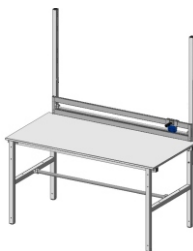

SYSTEM BASIC Anbaumagazin

Best.-Nr.	700050		
Breite (mm):	1435		
Tiefe (mm):	287		
Höhe (mm):	57		
Nutzfläche (mm)	1435 x 287		
Nettogewicht (kg):	7.50		

Beschreibung:
Anbaumagazin

- aus verzinktem Stahlblech
- inkl. acht Fachteilern
- Flächenbelastung max. 50 kg

Befestigungsholme
Best.-Nr.: 700030

Formularablage
Best.-Nr.: 700060

Rückwandbord
Best.-Nr.: 700040

Zwischenboden
Best.-Nr.: 700100

Schublade,
verschießbar
Best.-Nr.: 700120

Ablagebord
Best.-Nr.: 700070

Achse unter dem Tisch
zwischen den Füßen
Best.-Nr.: 700150

Anbauschneidvorrichtung
inkl. Untertischachse
Best.-Nr.: 700090

Arbeitsplatzleuchte
LED
Best.-Nr.: 73315610
73315710

Untertisch
Kartonmagazin
Best.-Nr.: 700080

Schneidständer,
waagrecht
Best.-Nr.: 700130