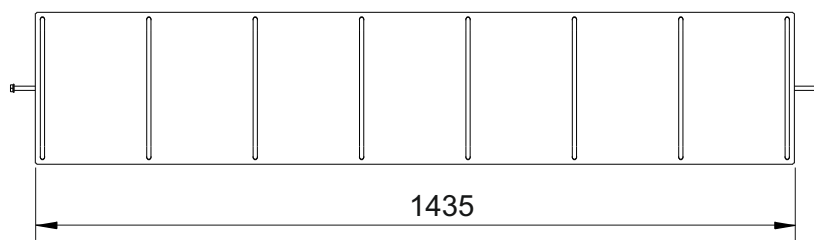

SYSTEM BASIC Anbaumagazin

Best.-Nr.	700050		
Breite (mm):	1435		
Tiefe (mm):	287		
Höhe (mm):	57		
Nutzfläche (mm)	1435 x 287		
Nettogewicht (kg):	7.50		

Beschreibung:
Anbaumagazin

- aus verzinktem Stahlblech
- inkl. acht Fachteilern
- Flächenbelastung max. 50 kg

SYSTEM BASIC Anbaumagazin

Art.-Nr.:	700050			
Anzahl Pakete:	1			
EAN:	4030177057121			
Maße BxTxH (mm):	1445x310x85			
Gewicht (kg):	8.30			

Beispiele:
Optionales Zubehör

Achse zwischen den
Holmen mit Lagerschalen
Best.-Nr.: 700170

Befestigungsholme
Best.-Nr.: 700030

Formularablage
Best.-Nr.: 700060

Rückwandbord
Best.-Nr.: 700040

Zwischenboden
Best.-Nr.: 700100

Schublade,
verschießbar
Best.-Nr.: 700120

Ablagebord
Best.-Nr.: 700070

Achse unter dem Tisch
zwischen den Füßen
Best.-Nr.: 700150