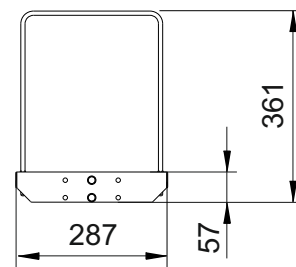

SYSTEM BASIC Anbaumagazin

Best.-Nr.	700050		
Breite (mm):	1435		
Tiefe (mm):	287		
Höhe (mm):	57		
Nutzfläche (mm)	1435 x 287		
Nettogewicht (kg):	7.50		

Beschreibung:
Anbaumagazin

- aus verzinktem Stahlblech
- inkl. acht Fachteilern
- Flächenbelastung max. 50 kg

SYSTEM BASIC Anbaumagazin

Art.-Nr.:	700050			
Anzahl Pakete:	1			
EAN:	4030177057121			
Maße BxTxH (mm):	1445x310x85			
Gewicht (kg):	8.30			

Beispiele:
Optionales Zubehör

Achse zwischen den
Holmen mit Lagerschalen
Best.-Nr.: 700170