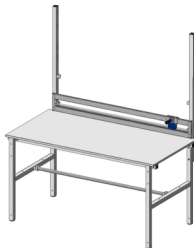

SYSTEM BASIC Befestigungsholme

Best.-Nr.	700030		
Breite (mm):	40		
Tiefe (mm):	40		
Höhe (mm):	1266		
über Tisch (mm)	1032		
Nettogewicht (kg):	6.50		

Beschreibung:
 Befestigungsholme (VE= 2 Stück)

- Pulverbeschichtung Enzianblau RAL 5010
- Schraubbefestigung an den Tischbeinen
- Höhe über Tisch 1032 mm
- umfangreiches Zubehör
- beliebige Kombination von Tischzubehör

SYSTEM BASIC Befestigungsholme

Art.-Nr.:	700030			
Anzahl Pakete:	1			
EAN:	4030177057107			
Maße BxTxH (mm):	120x1290x50			
Gewicht (kg):	9.00			

Beispiele:
Optionales Zubehör

Rückwandbord
Best.-Nr.: 700040

Formularablage
Best.-Nr.: 700060

Anbaumagazin
Best.-Nr.: 700050

Zwischenboden
Best.-Nr.: 700100

Schublade,
verschließbar
Best.-Nr.: 700120

Ablagebord
Best.-Nr.: 700070

Beistelltisch
Best.-Nr.: 700020

Anbauschneidvorrichtung
inkl. Untertischachse
Best.-Nr.: 700090

Untertisch
Kartonmagazin
Best.-Nr.: 700080

Achse zwischen
den Holmen
Best.-Nr.: 700140

Achse unter dem Tisch
zwischen den Füßen
Best.-Nr.: 700150

PC-Halterung mit
Gurtband
Best.-Nr.: 308100

Container
Best.-Nr.: 700110