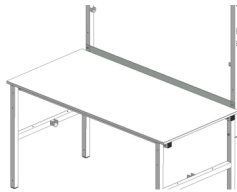

SYSTEM BASIC Befestigungsholme

Best.-Nr.	700030		
Breite (mm):	40		
Tiefe (mm):	40		
Höhe (mm):	1266		
über Tisch (mm)	1032		
Nettogewicht (kg):	6.50		

Beschreibung:
 Befestigungsholme (VE= 2 Stück)

- Pulverbeschichtung Enzianblau RAL 5010
- Schraubbefestigung an den Tischbeinen
- Höhe über Tisch 1032 mm
- umfangreiches Zubehör
- beliebige Kombination von Tischzubehör

SYSTEM BASIC Befestigungsholme

Art.-Nr.:	700030			
Anzahl Pakete:	1			
EAN:	4030177057107			
Maße BxTxH (mm):	120x1290x50			
Gewicht (kg):	9.00			

Beispiele:
Optionales Zubehör

Rückwandbord
Best.-Nr.: 700040

Formularablage
Best.-Nr.: 700060

Anbaumagazin
Best.-Nr.: 700050

Zwischenboden
Best.-Nr.: 700100

Schublade,
verschließbar
Best.-Nr.: 700120

Ablagebord
Best.-Nr.: 700070

Beistelltisch
Best.-Nr.: 700020

Anbauschneidvorrichtung
inkl. Untertischachse
Best.-Nr.: 700090