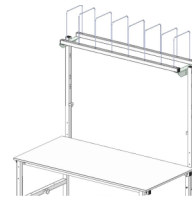

SYSTEM BASIC Befestigungsholme

Best.-Nr.	700030		
Breite (mm):	40		
Tiefe (mm):	40		
Höhe (mm):	1266		
über Tisch (mm)	1032		
Nettogewicht (kg):	6.50		

Beschreibung:
 Befestigungsholme (VE= 2 Stück)

- Pulverbeschichtung Enzianblau RAL 5010
- Schraubbefestigung an den Tischbeinen
- Höhe über Tisch 1032 mm
- umfangreiches Zubehör
- beliebige Kombination von Tischzubehör

SYSTEM BASIC Befestigungsholme

Art.-Nr.:	700030			
Anzahl Pakete:	1			
EAN:	4030177057107			
Maße BxTxH (mm):	120x1290x50			
Gewicht (kg):	9.00			

Beispiele:
Optionales Zubehör

Rückwandbord
Best.-Nr.: 700040

Formularablage
Best.-Nr.: 700060

Anbaumagazin
Best.-Nr.: 700050

Zwischenboden
Best.-Nr.: 700100

Schublade,
verschließbar
Best.-Nr.: 700120

Ablagebord
Best.-Nr.: 700070

Beistelltisch
Best.-Nr.: 700020

Anbauschneidvorrichtung
inkl. Untertischachse
Best.-Nr.: 700090