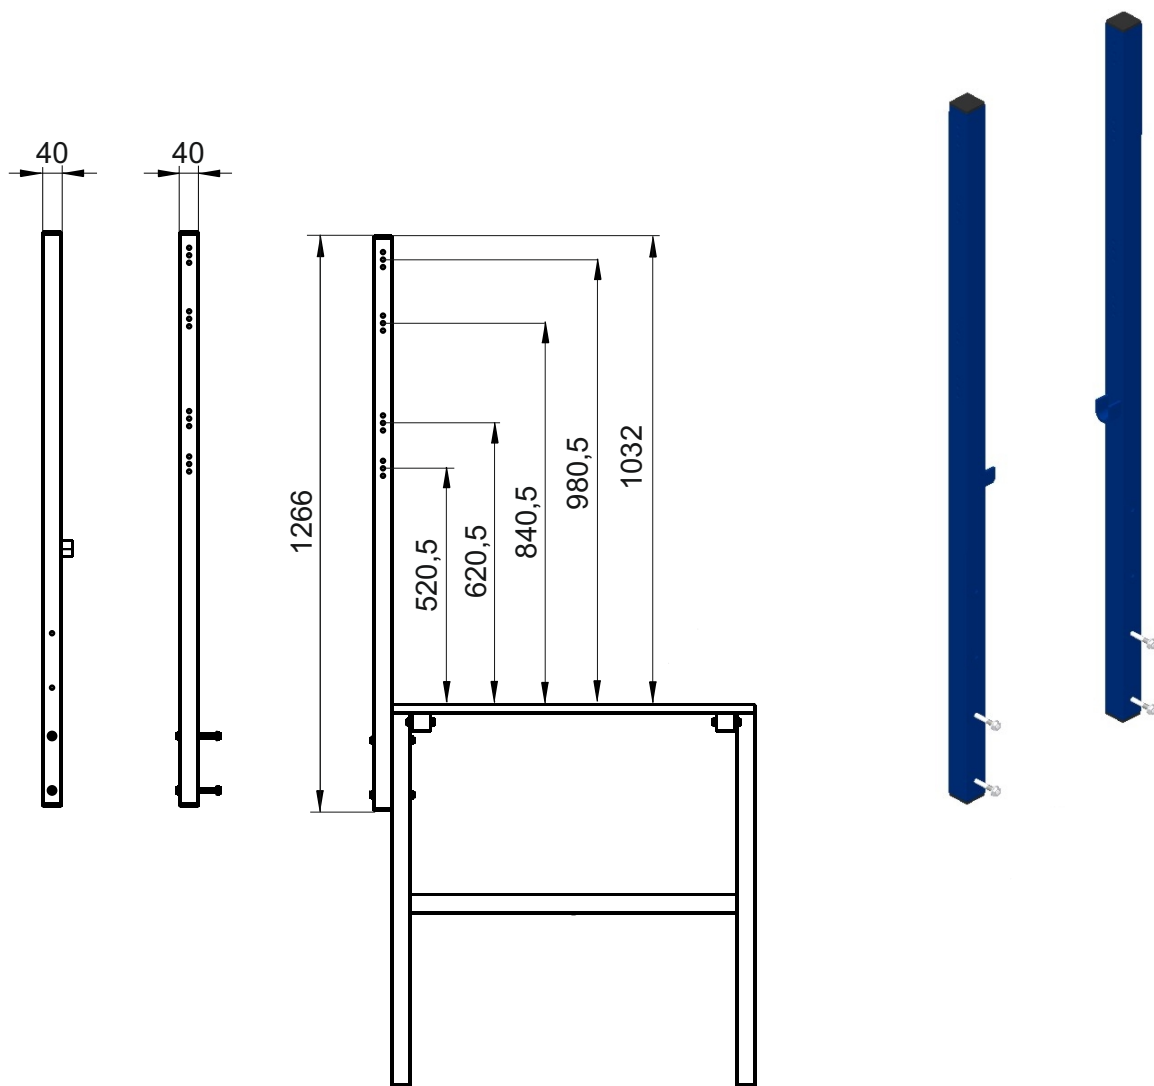

SYSTEM BASIC Befestigungsholme

Best.-Nr.	700030		
Breite (mm):	40		
Tiefe (mm):	40		
Höhe (mm):	1266		
über Tisch (mm)	1032		
Nettogewicht (kg):	6.50		

Beschreibung:
 Befestigungsholme (VE= 2 Stück)

- Pulverbeschichtung Enzianblau RAL 5010
- Schraubbefestigung an den Tischbeinen
- Höhe über Tisch 1032 mm
- umfangreiches Zubehör
- beliebige Kombination von Tischzubehör

SYSTEM BASIC Befestigungsholme

Art.-Nr.:	700030			
Anzahl Pakete:	1			
EAN:	4030177057107			
Maße BxTxH (mm):	120x1290x50			
Gewicht (kg):	9.00			

Beispiele:
Optionales Zubehör

Rückwandbord
Best.-Nr.: 700040

Formularablage
Best.-Nr.: 700060

Anbaumagazin
Best.-Nr.: 700050

Zwischenboden
Best.-Nr.: 700100

Schublade,
verschließbar
Best.-Nr.: 700120

Ablagebord
Best.-Nr.: 700070

Beistelltisch
Best.-Nr.: 700020

Anbauschneidvorrichtung
inkl. Untertischachse
Best.-Nr.: 700090

Untertisch
Kartonmagazin
Best.-Nr.: 700080

Achse zwischen
den Holmen
Best.-Nr.: 700140

Achse unter dem Tisch
zwischen den Füßen
Best.-Nr.: 700150

PC-Halterung mit
Gurtband
Best.-Nr.: 308100

Container
Best.-Nr.: 700110