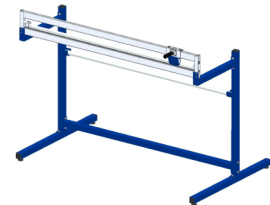

SYSTEM BASIC Befestigungsholme

Best.-Nr.	700030		
Breite (mm):	40		
Tiefe (mm):	40		
Höhe (mm):	1266		
über Tisch (mm)	1032		
Nettogewicht (kg):	6.50		

Beschreibung:
 Befestigungsholme (VE= 2 Stück)

- Pulverbeschichtung Enzianblau RAL 5010
- Schraubbefestigung an den Tischbeinen
- Höhe über Tisch 1032 mm
- umfangreiches Zubehör
- beliebige Kombination von Tischzubehör

SYSTEM BASIC Befestigungsholme

Art.-Nr.:	700030			
Anzahl Pakete:	1			
EAN:	4030177057107			
Maße BxTxH (mm):	120x1290x50			
Gewicht (kg):	9.00			

Beispiele:
Optionales Zubehör

Rückwandbord
Best.-Nr.: 700040

Untertisch
Kartonmagazin
Best.-Nr.: 700080

Achse zwischen
den Holmen
Best.-Nr.: 700140

Achse unter dem Tisch
zwischen den Füßen
Best.-Nr.: 700150

PC-Halterung mit
Gurtband
Best.-Nr.: 308100

Container
Best.-Nr.: 700110

Schneidständer,
waagrecht
Best.-Nr.: 700130

TFT Halter
VESA 75/100
Best.-Nr.: 228120

Schubladeneinheit
Best.-Nr.: 3010

Schrankeinheit
Best.-Nr.: 3011