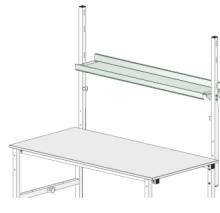

SYSTEM BASIC Befestigungsholme

Best.-Nr.	700030		
Breite (mm):	40		
Tiefe (mm):	40		
Höhe (mm):	1266		
über Tisch (mm)	1032		
Nettogewicht (kg):	6.50		

Beschreibung:
 Befestigungsholme (VE= 2 Stück)

- Pulverbeschichtung Enzianblau RAL 5010
- Schraubbefestigung an den Tischbeinen
- Höhe über Tisch 1032 mm
- umfangreiches Zubehör
- beliebige Kombination von Tischzubehör

SYSTEM BASIC Befestigungsholme

Art.-Nr.:	700030			
Anzahl Pakete:	1			
EAN:	4030177057107			
Maße BxTxH (mm):	120x1290x50			
Gewicht (kg):	9.00			

Beispiele:
Optionales Zubehör

Rückwandbord
Best.-Nr.: 700040

Formularablage
Best.-Nr.: 700060

Anbaumagazin
Best.-Nr.: 700050

Zwischenboden
Best.-Nr.: 700100

Schublade,
verschließbar
Best.-Nr.: 700120

Ablagebord
Best.-Nr.: 700070

Beistelltisch
Best.-Nr.: 700020

Anbauschneidvorrichtung
inkl. Untertischachse
Best.-Nr.: 700090