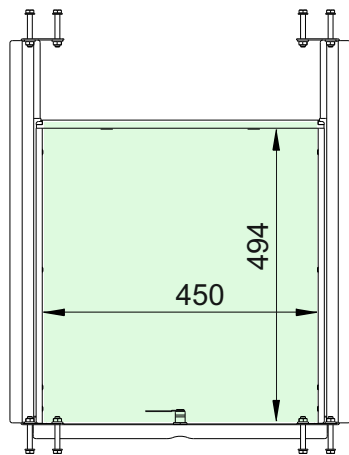

SYSTEM BASIC Schublade

Best.-Nr.:	700120		
Breite (mm):	556		
Tiefe (mm):	630		
Höhe (mm):	185		
Auszugslänge A (mm):	500		
Innenmaß Schublade B x T x H (mm):	450 x 494 x 118		
Nettogewicht (kg):	11.00		

Beschreibung:
Schublade

- Schublade aus Stahlblech
- verschließbar
- rechts oder links montierbar. Position ist vorgegeben.
- Teleskopschiene Vollauszug - trennbar
- Auszugslänge 500 mm
- Tragkraft der Schublade 25 kg

SYSTEM BASIC Schublade

Art.-Nr.:	700120			
Anzahl Pakete:	1			
EAN:	4030177057237			
Maße BxTxH (mm):	680x580x200			
Gewicht (kg):	12.00			

Beispiele:
Optionales Zubehör

Rückwandbord
Best.-Nr: 700040

Befestigungsholme
Best.-Nr: 700030

Formularablage
Best.-Nr: 700060

Anbaumagazin
Best.-Nr: 700050

Zwischenboden
Best.-Nr: 700100

Schneidständer,
waagrecht
Best.-Nr: 700130

Ablagebord
Best.-Nr: 700070

Achse unter dem Tisch
zwischen den Füßen
Best.-Nr: 700150