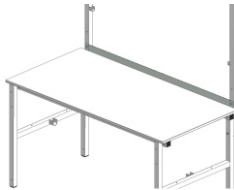

SYSTEM BASIC Schublade

Best.-Nr.:	700120		
Breite (mm):	556		
Tiefe (mm):	630		
Höhe (mm):	185		
Auszugslänge A (mm):	500		
Innenmaß Schublade B x T x H (mm):	450 x 494 x 118		
Nettogewicht (kg):	11.00		

Beschreibung:
Schublade

- Schublade aus Stahlblech
- verschließbar
- rechts oder links montierbar. Position ist vorgegeben.
- Teleskopschiene Vollauszug - trennbar
- Auszugslänge 500 mm
- Tragkraft der Schublade 25 kg

SYSTEM BASIC Schublade

Art.-Nr.:	700120			
Anzahl Pakete:	1			
EAN:	4030177057237			
Maße BxTxH (mm):	680x580x200			
Gewicht (kg):	12.00			

Beispiele:
Optionales Zubehör

Rückwandbord
Best.-Nr: 700040

Befestigungsholme
Best.-Nr: 700030

Formularablage
Best.-Nr: 700060

Anbaumagazin
Best.-Nr: 700050

Zwischenboden
Best.-Nr: 700100

Schneidständer,
waagrecht
Best.-Nr: 700130

Ablagebord
Best.-Nr: 700070

Achse unter dem Tisch
zwischen den Füßen
Best.-Nr: 700150