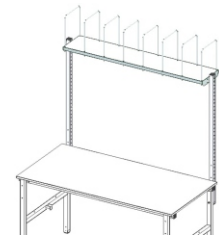

SYSTEM BASIC Schublade

Best.-Nr.:	700120		
Breite (mm):	556		
Tiefe (mm):	630		
Höhe (mm):	185		
Auszugslänge A (mm):	500		
Innenmaß Schublade B x T x H (mm):	450 x 494 x 118		
Nettogewicht (kg):	11.00		

Beschreibung:
Schublade

- Schublade aus Stahlblech
- verschließbar
- rechts oder links montierbar. Position ist vorgegeben.
- Teleskopschiene Vollauszug - trennbar
- Auszugslänge 500 mm
- Tragkraft der Schublade 25 kg

SYSTEM BASIC Schublade

Art.-Nr.:	700120			
Anzahl Pakete:	1			
EAN:	4030177057237			
Maße BxTxH (mm):	680x580x200			
Gewicht (kg):	12.00			

Beispiele:
Optionales Zubehör

Rückwandbord
Best.-Nr: 700040

Befestigungsholme
Best.-Nr: 700030

Formularablage
Best.-Nr: 700060

Anbaumagazin
Best.-Nr: 700050

Zwischenboden
Best.-Nr: 700100

Schneidständer,
waagrecht
Best.-Nr: 700130

Ablagebord
Best.-Nr: 700070

Achse unter dem Tisch
zwischen den Füßen
Best.-Nr: 700150