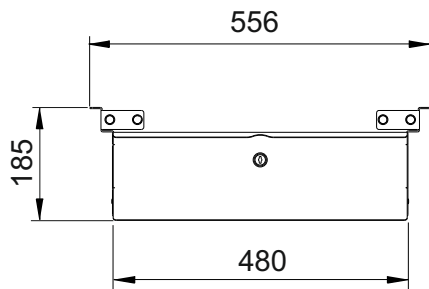

SYSTEM BASIC Schublade

Best.-Nr.:	700120		
Breite (mm):	556		
Tiefe (mm):	630		
Höhe (mm):	185		
Auszugslänge A (mm):	500		
Innenmaß Schublade B x T x H (mm):	450 x 494 x 118		
Nettogewicht (kg):	11.00		

Beschreibung:
Schublade

- Schublade aus Stahlblech
- verschließbar
- rechts oder links montierbar. Position ist vorgegeben.
- Teleskopschiene Vollauszug - trennbar
- Auszugslänge 500 mm
- Tragkraft der Schublade 25 kg

SYSTEM BASIC Schublade

Art.-Nr.:	700120			
Anzahl Pakete:	1			
EAN:	4030177057237			
Maße BxTxH (mm):	680x580x200			
Gewicht (kg):	12.00			

Beispiele:
Optionales Zubehör

Rückwandbord
Best.-Nr: 700040

Befestigungsholme
Best.-Nr: 700030