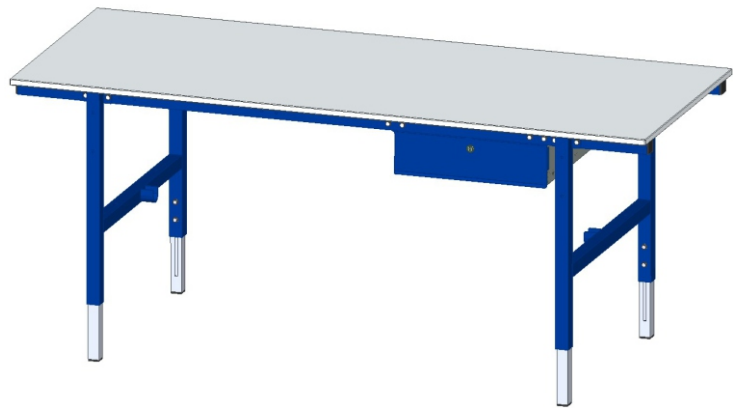

SYSTEM BASIC Schublade

Best.-Nr.:	700120		
Breite (mm):	556		
Tiefe (mm):	630		
Höhe (mm):	185		
Auszugslänge A (mm):	500		
Innenmaß Schublade B x T x H (mm):	450 x 494 x 118		
Nettogewicht (kg):	11.00		

Beschreibung:
Schublade

- Schublade aus Stahlblech
- verschließbar
- rechts oder links montierbar. Position ist vorgegeben.
- Teleskopschiene Vollauszug - trennbar
- Auszugslänge 500 mm
- Tragkraft der Schublade 25 kg

SYSTEM BASIC Schublade

Art.-Nr.:	700120			
Anzahl Pakete:	1			
EAN:	4030177057237			
Maße BxTxH (mm):	680x580x200			
Gewicht (kg):	12.00			

Beispiele:
Optionales Zubehör

Rückwandbord
Best.-Nr: 700040

Befestigungsholme
Best.-Nr: 700030

Container, mobil
Best.-Nr: 700110

Thin Client Halter
Best.-Nr: 700160

Lochblech-Rückwand
Best.-Nr: 700180
Best.-Nr: 700190

Monitorhalter
Vesa 75/100
Best.-Nr: 228120