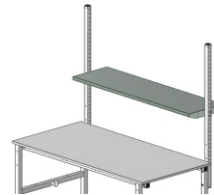

Beschreibung:
Schublade

- Schublade aus Stahlblech
- verschließbar
- rechts oder links montierbar. Position ist vorgegeben.
- Teleskopschiene Vollauszug - trennbar
- Auszugslänge 500 mm
- Tragkraft der Schublade 25 kg

SYSTEM BASIC Schublade

Art.-Nr.:	700120			
Anzahl Pakete:	1			
EAN:	4030177057237			
Maße BxTxH (mm):	680x580x200			
Gewicht (kg):	12.00			

Beispiele:
Optionales Zubehör

Rückwandbord
Best.-Nr: 700040

Befestigungsholme
Best.-Nr: 700030

Formularablage
Best.-Nr: 700060

Anbaumagazin
Best.-Nr: 700050

Zwischenboden
Best.-Nr: 700100

Schneidständer,
waagrecht
Best.-Nr: 700130

Ablagebord
Best.-Nr: 700070

Achse unter dem Tisch
zwischen den Füßen
Best.-Nr: 700150

Anbauschneidvorrichtung
inkl. Untertischachse
Best.-Nr: 700090

Untertisch-
Kartonmagazin
Best.-Nr: 700080

Achse zwischen den
Holmen mit Lagerschalen
Best.-Nr: 700140

Beistelltisch
Best.-Nr: 700020

PC-Halterung
mit Gurtband
Best.-Nr: 308100