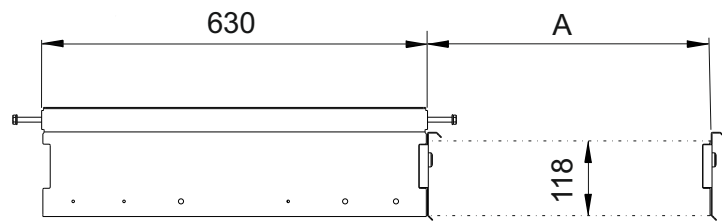

SYSTEM BASIC Schublade

Best.-Nr.:	700120		
Breite (mm):	556		
Tiefe (mm):	630		
Höhe (mm):	185		
Auszugslänge A (mm):	500		
Innenmaß Schublade B x T x H (mm):	450 x 494 x 118		
Nettogewicht (kg):	11.00		

Beschreibung:
Schublade

- Schublade aus Stahlblech
- verschließbar
- rechts oder links montierbar. Position ist vorgegeben.
- Teleskopschiene Vollauszug - trennbar
- Auszugslänge 500 mm
- Tragkraft der Schublade 25 kg

SYSTEM BASIC Schublade

Art.-Nr.:	700120			
Anzahl Pakete:	1			
EAN:	4030177057237			
Maße BxTxH (mm):	680x580x200			
Gewicht (kg):	12.00			

Beispiele:
Optionales Zubehör

Rückwandbord
Best.-Nr: 700040

Befestigungsholme
Best.-Nr: 700030