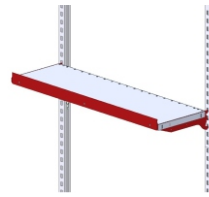

Ablageböden
Best.-Nr.: 73306900 -
73307600