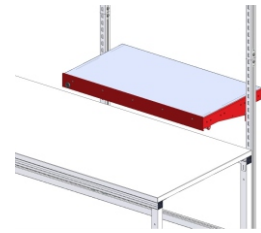

Auszugboden
Best.-Nr.: 73303600/01
Best.-Nr.: 73303700/01