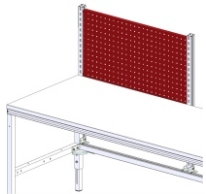

Lochrückwand
Best.-Nr.: 733022../23..
Best.-Nr.: 733034..
Best.-Nr.: 733055../59..
Best.-Nr.: 733060..