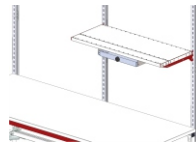

Kleinteilefach,
ausziehbar
Best.-Nr.: 73600015
Best.-Nr.: 73600040