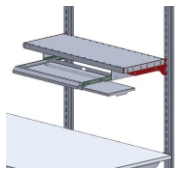

SYSTEM FLEX Erweiterungsgestell für Anbauten

Art.-Nr.:	73700600	73700700		
Anzahl Pakete:	1			
EAN:	4030177074111	4030177074128		
Maße BxTxH (mm):				
Gewicht (kg):				

Beispiele: Optionales Zubehör

Ablageboden mit
Tastaturauszug
Best.-Nr.: 73316500/01
Best.-Nr.: 73316600/01