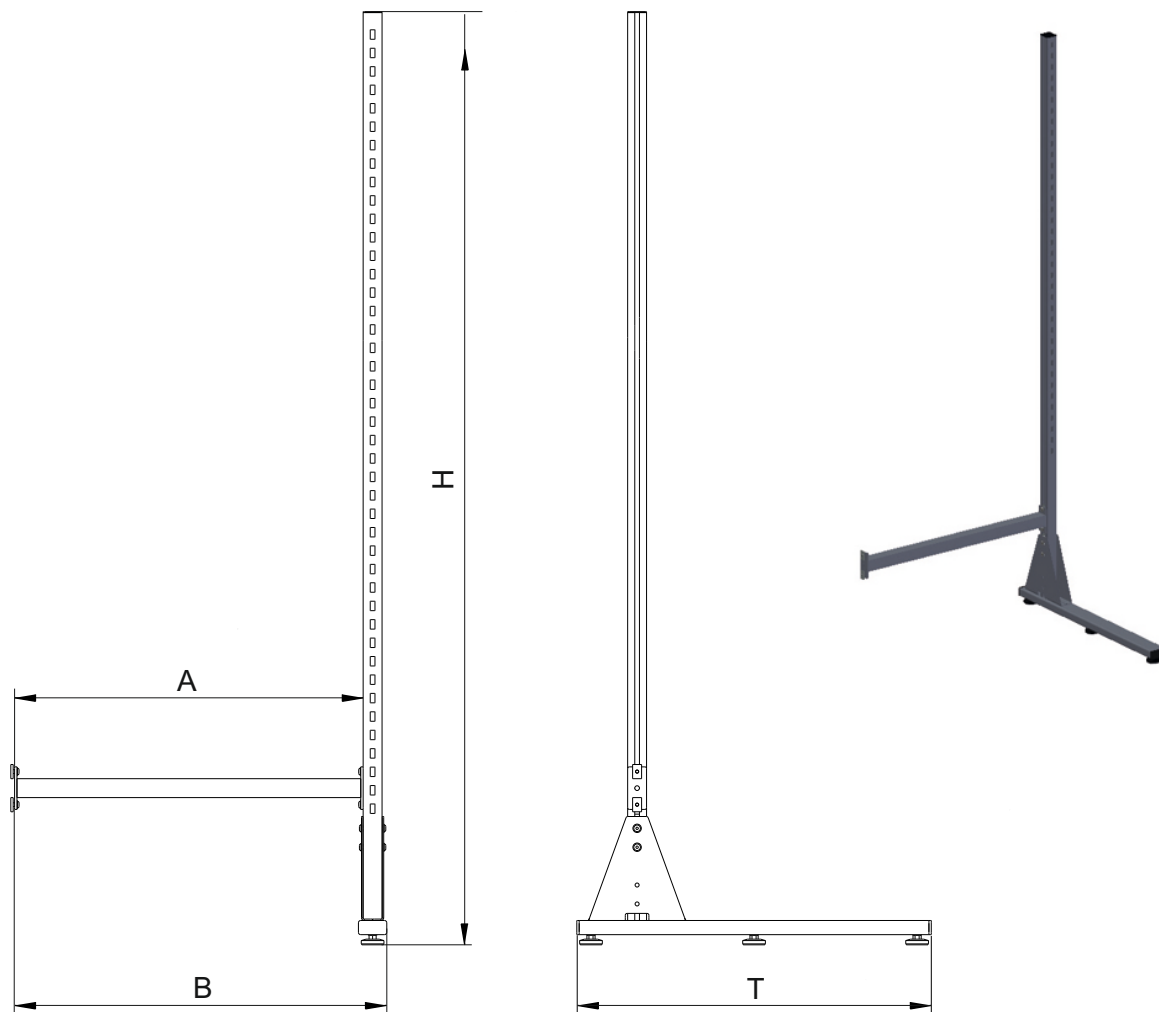

SYSTEM FLEX Erweiterungsgestell für Anbauten

Best.-Nr.	73700600	73700700	
Breite B (mm):	837,5	1037,5	
Tiefe T (mm):	750	750	
Höhe H (mm):	2048	2048	
Lichte Weite A (mm):	737,5	937,5	
Nettogewicht (kg):	.00	.00	

Beschreibung:
Erweiterungsgestell für Anbauten

- Anbauprofile aus HR-Profilrohr
- mit 2 Funktionsnuten, 2 Systemlochreihen
- gerade, durchgängig

SYSTEM FLEX Erweiterungsgestell für Anbauten

Art.-Nr.:	73700600	73700700		
Anzahl Pakete:	1			
EAN:	4030177074111	4030177074128		
Maße BxTxH (mm):				
Gewicht (kg):				