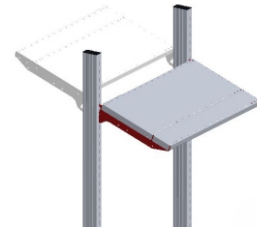

Beschreibung:
Auszugboden HD

- zum Einschrauben in die Systemnuten der Anbauprofile HD
- höhenverstellbar in der Systemlochung
- optimal geeignet für Labelprinter
- 100% Auszug zum optimalen Rollenwechsel
- Farbe: weißaluminium RAL 9006 / rubinrot RAL 3003, oder
weißaluminium RAL 9006 / enzianblau RAL 5010, oder
weißaluminium RAL 9006 / RAL Flex
- Flächenlast max. 40 kg

SYSTEM FLEX Auszugboden HD 800mm

Art.-Nr.:	73304100	73304101	73304190
Anzahl Pakete:	1	1	1
EAN:	4030177091958	4030177091965	4030177091972
Maße BxTxH (mm):			
Gewicht (kg):	11.30	11.30	11.30

Beispiele:
Optionales Zubehör

Kabelklemmen
(1VE= 10 Stk.)
Best.- Nr. 73312200

Anbauprofil HD (lang)
Best.-Nr.: 73308010

Ablageboden mit
Trägerarm Typ C
Best.-Nr.: 73306500 -
73309100

4-fach Steckdose, weiß
ohne Netzkabel
Best.- Nr. 73311601
4-fach Steckdose, schwarz
ohne Netzkabel
Best.- Nr. 73311600

Kabelwanne zur Befestigung an
den Tisch-Funktionsunterzügen
Best.-Nr.: 73600088
Best.-Nr.: 73600026

Ablageboden mit
Trägerarm Typ C
Best.-Nr.: 73306900 -
73307401

Steckdose 4-fach ohne
Rahmenerhöhung
Best.- Nr. 93510152