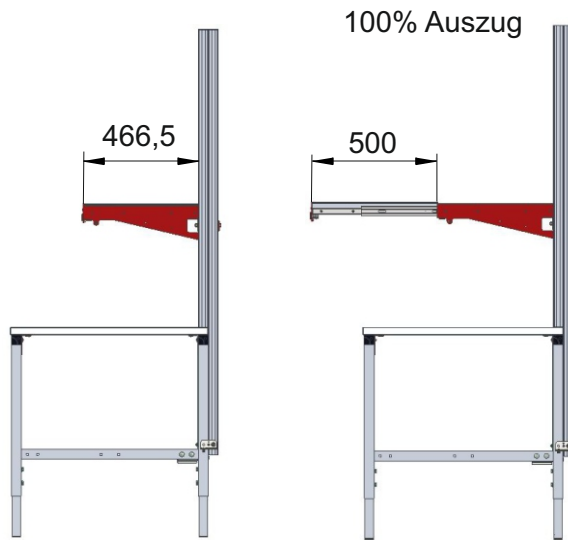

SYSTEM FLEX Auszugboden HD 800mm

Best.-Nr.	73304100	73304101	73304190
Farbkombination:	RAL 9006 / 3003	RAL 9006 / 5010	RAL 9006 / RAL Flex
Breite B (mm):	812.5	812.5	812.5
Tiefe T (mm):	547	547	547
Höhe H (mm):	146	146	146
Nutzfläche A x C (mm)	734 x 500	734 x 500	734 x 500
Nettogewicht (kg):	11.30	11.30	11.30

Beschreibung:
Auszugboden HD

- zum Einschrauben in die Systemnuten der Anbauprofile HD
- höhenverstellbar in der Systemlochung
- optimal geeignet für Labelprinter
- 100% Auszug zum optimalen Rollenwechsel
- Farbe: weißaluminium RAL 9006 / rubinrot RAL 3003, oder
weißaluminium RAL 9006 / enzianblau RAL 5010, oder
weißaluminium RAL 9006 / RAL Flex
- Flächenlast max. 40 kg

SYSTEM FLEX Auszugboden HD 800mm

Art.-Nr.:	73304100	73304101	73304190
Anzahl Pakete:	1	1	1
EAN:	4030177091958	4030177091965	4030177091972
Maße BxTxH (mm):			
Gewicht (kg):	11.30	11.30	11.30

Beispiele:
Optionales Zubehör