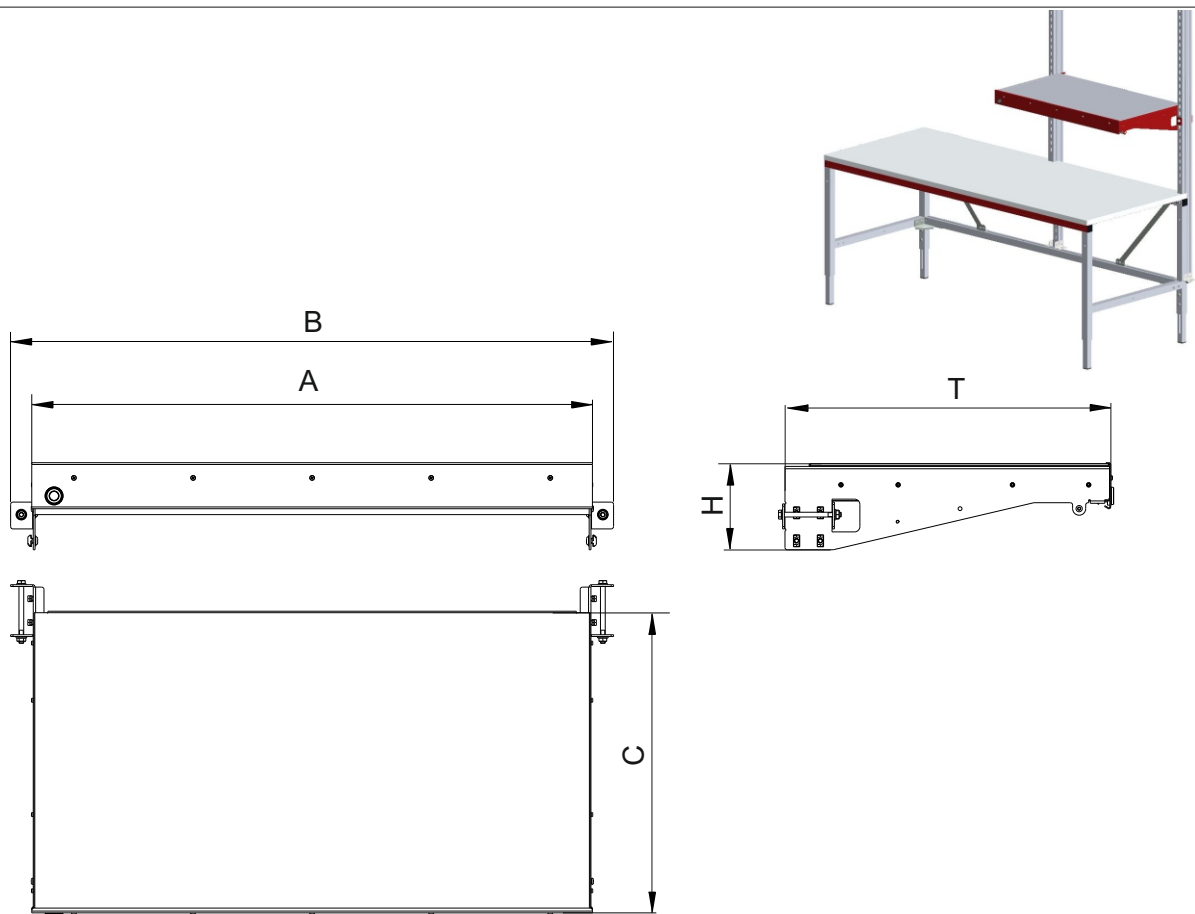

SYSTEM FLEX Auszugboden HD 800mm

Best.-Nr.	73304100	73304101	73304190
Farbkombination:	RAL 9006 / 3003	RAL 9006 / 5010	RAL 9006 / RAL Flex
Breite B (mm):	812.5	812.5	812.5
Tiefe T (mm):	547	547	547
Höhe H (mm):	146	146	146
Nutzfläche A x C (mm)	734 x 500	734 x 500	734 x 500
Nettogewicht (kg):	11.30	11.30	11.30

Beschreibung:
Auszugboden HD

- zum Einschrauben in die Systemnuten der Anbauprofile HD
- höhenverstellbar in der Systemlochung
- optimal geeignet für Labelprinter
- 100% Auszug zum optimalen Rollenwechsel
- Farbe: weißaluminium RAL 9006 / rubinrot RAL 3003, oder
weißaluminium RAL 9006 / enzianblau RAL 5010, oder
weißaluminium RAL 9006 / RAL Flex
- Flächenlast max. 40 kg

SYSTEM FLEX Auszugboden HD 800mm

Art.-Nr.:	73304100	73304101	73304190
Anzahl Pakete:	1	1	1
EAN:	4030177091958	4030177091965	4030177091972
Maße BxTxH (mm):			
Gewicht (kg):	11.30	11.30	11.30

Beispiele:
Optionales Zubehör