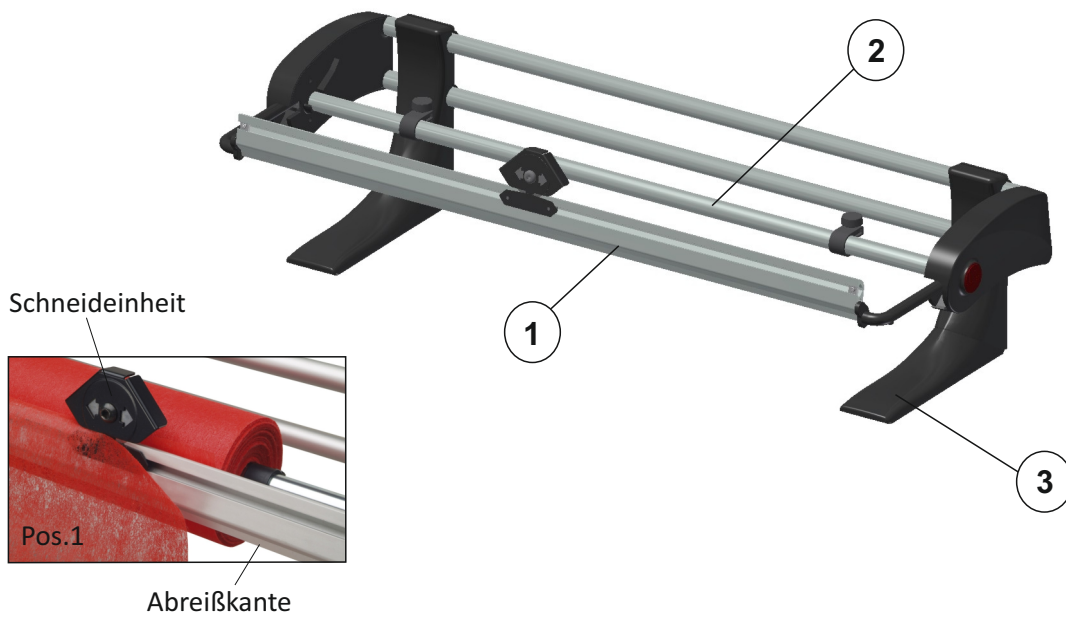

**VARIO TWIN-CUT Tisch-Abroller**

max. Rollenbreite A (mm)	<b>300</b>	<b>400</b>	<b>500</b>	<b>600</b>	<b>750/800</b>	<b>1000</b>
max. Rollen-Ø (mm)	240	240	240	240	240	240
Breite B (mm):	595	695	845	895	1095	1345
Tiefe (mm):	234	234	234	234	234	234
Höhe (mm):	205	205	205	205	205	205
Nettogewicht (kg):	3.00	3.10	3.40	3.50	4.00	4.40
Best.-Nr.:	<b>141030TC</b>	<b>141040TC</b>	<b>141050TC</b>	<b>141060TC</b>	<b>141075TC</b>	<b>141100TC</b>

**Beschreibung:**

Der VARIO TWIN-CUT ist ein Schneidsystem für spezielle Materialien wie langfaseriges Papier, Vlies und Folien. Die Schneideinheit hat eine Abreißkante, so dass auch normale Papiersorten abgerissen werden können. Die Schneideinheit inklusive Abreißkante ist auch separat als Bauteil erhältlich und kann bei bereits vorhandenen VARIO Abrollern aufgrund der Baugleichheit mühelos ausgetauscht werden. Dabei verringert sich jedoch die Schnittbreite um ca. 20-25 cm.

- einfacher Rollenwechsel aufgrund der abklappbaren Abreißschiene und erweiterten Achsaufnahme
- federnde Abreißschiene für konstanten Druck und gute Abtrennung
- serienmäßig mit Schneideinheit inklusive Abreißkante für Papier, Vlies und Folien
- für Papier-, Vlies- und Folienrollen von 30 bis 100 cm Breite und 24 cm Durchmesser, max. 20 kg
- Tragelemente aus hochwertigen Polyamiden, mattschwarz

## VARIO TWIN-CUT Tisch-Abroller

Best.-Nr. Tischabroller:	<b>141030TC</b>	<b>141040TC</b>	<b>141050TC</b>	<b>141060TC</b>	<b>141075TC</b>	<b>141100TC</b>
max. Rollenbreite (mm)	<b>300</b>	<b>400</b>	<b>500</b>	<b>600</b>	<b>750/800</b>	<b>1000</b>
Pos.1 Schneid- vorrichtung	149030TC	149040TC	149050TC	149060TC	149075TC	149100TC
Pos.2 Stahlrohrwelle	613050	613060	613075	613080	613011	-
Pos.3 VARIO Füße (1 Satz)	141400	141400	141400	141400	141400	141400