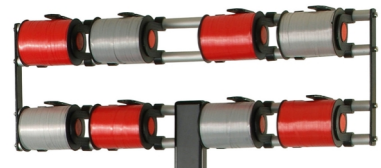

**Beschreibung:**

Der VARIO TWIN-CUT ist ein Schneidsystem für spezielle Materialien wie langfaseriges Papier, Vlies und Folien. Die Schneideinheit hat eine Abreißkante, so dass auch normale Papiersorten abgerissen werden können. Die Schneideinheit inklusive Abreißkante ist auch separat als Bauteil erhältlich und kann bei bereits vorhandenen VARIO Abrollern aufgrund der Baugleichheit mühelos ausgetauscht werden. Dabei verringert sich jedoch die Schnittbreite um ca. 20-25 cm.

- einfacher Rollenwechsel aufgrund der abklappbaren Abreißschiene und erweiterten Achsaufnahme
- federnde Abreißschiene für konstanten Druck und gute Abtrennung
- serienmäßig mit Schneideinheit inklusive Abreißkante für Papier, Vlies und Folien
- für Papier-, Vlies- und Folienrollen von 30 bis 100 cm Breite und 24 cm Durchmesser, max. 20 kg
- Tragelemente aus hochwertigen Polyamiden, mattschwarz

## VARIO TWIN-CUT Tisch-Abroller

Best.-Nr. Tischabroller:	<b>141030TC</b>	<b>141040TC</b>	<b>141050TC</b>	<b>141060TC</b>	<b>141075TC</b>	<b>141100TC</b>
max. Rollenbreite (mm)	<b>300</b>	<b>400</b>	<b>500</b>	<b>600</b>	<b>750/800</b>	<b>1000</b>
Pos.1 Schneid- vorrichtung	149030TC	149040TC	149050TC	149060TC	149075TC	149100TC
Pos.2 Stahlrohrwelle	613050	613060	613075	613080	613011	-
Pos.3 VARIO Füße (1 Satz)	141400	141400	141400	141400	141400	141400

### Optionales Zubehör

Aufsatz-Abroller für 2 Spulen  
Best.-Nr.: 120412

Aufsatz-Abroller für 4 Spulen  
Best.-Nr.: 120414

Aufsatz-Abroller für 8 Spulen  
Best.-Nr.: 120418

Klebebandspender  
Best.-Nr.: 120301