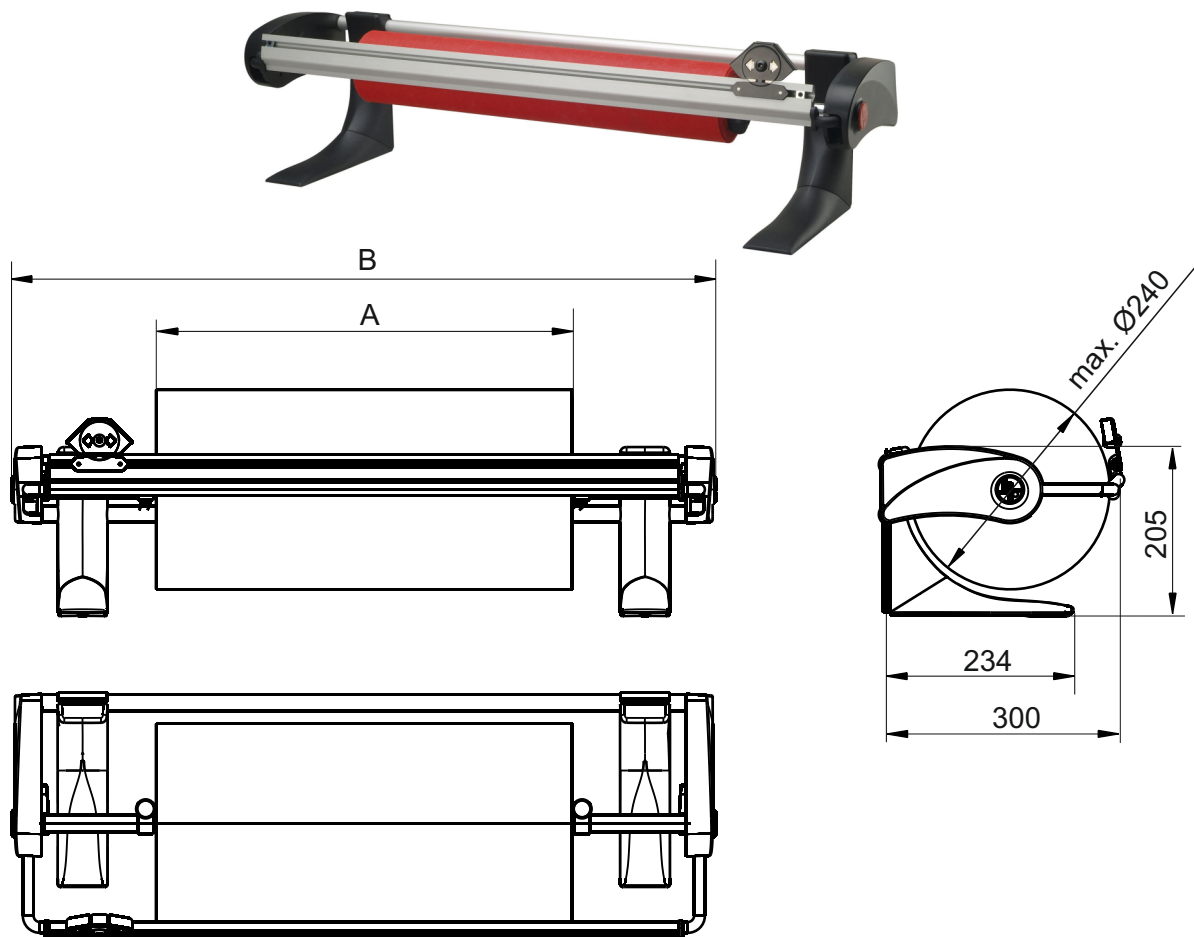

**VARIO TWIN-CUT Tisch-Abroller**

max. Rollenbreite A (mm)	<b>300</b>	<b>400</b>	<b>500</b>	<b>600</b>	<b>750/800</b>	<b>1000</b>
max. Rollen-Ø (mm)	240	240	240	240	240	240
Breite B (mm):	595	695	845	895	1095	1345
Tiefe (mm):	234	234	234	234	234	234
Höhe (mm):	205	205	205	205	205	205
Nettogewicht (kg):	3.00	3.10	3.40	3.50	4.00	4.40
Best.-Nr.:	<b>141030TC</b>	<b>141040TC</b>	<b>141050TC</b>	<b>141060TC</b>	<b>141075TC</b>	<b>141100TC</b>

**Beschreibung:**

Der VARIO TWIN-CUT ist ein Schneidsystem für spezielle Materialien wie langfaseriges Papier, Vlies und Folien. Die Schneideinheit hat eine Abreißkante, so dass auch normale Papiersorten abgerissen werden können. Die Schneideinheit inklusive Abreißkante ist auch separat als Bauteil erhältlich und kann bei bereits vorhandenen VARIO Abrollern aufgrund der Baugleichheit mühelos ausgetauscht werden. Dabei verringert sich jedoch die Schnittbreite um ca. 20-25 cm.

- einfacher Rollenwechsel aufgrund der abklappbaren Abreißschiene und erweiterten Achsaufnahme
- federnde Abreißschiene für konstanten Druck und gute Abtrennung
- serienmäßig mit Schneideinheit inklusive Abreißkante für Papier, Vlies und Folien
- für Papier-, Vlies- und Folienrollen von 30 bis 100 cm Breite und 24 cm Durchmesser, max. 20 kg
- Tragelemente aus hochwertigen Polyamiden, mattschwarz

## VARIO TWIN-CUT Tisch-Abroller

Best.-Nr. Tischabroller:	<b>141030TC</b>	<b>141040TC</b>	<b>141050TC</b>	<b>141060TC</b>	<b>141075TC</b>	<b>141100TC</b>
max. Rollenbreite (mm)	<b>300</b>	<b>400</b>	<b>500</b>	<b>600</b>	<b>750/800</b>	<b>1000</b>
Pos.1 Schneid- vorrichtung	149030TC	149040TC	149050TC	149060TC	149075TC	149100TC
Pos.2 Stahlrohrwelle	613050	613060	613075	613080	613011	-
Pos.3 VARIO Füße (1 Satz)	141400	141400	141400	141400	141400	141400