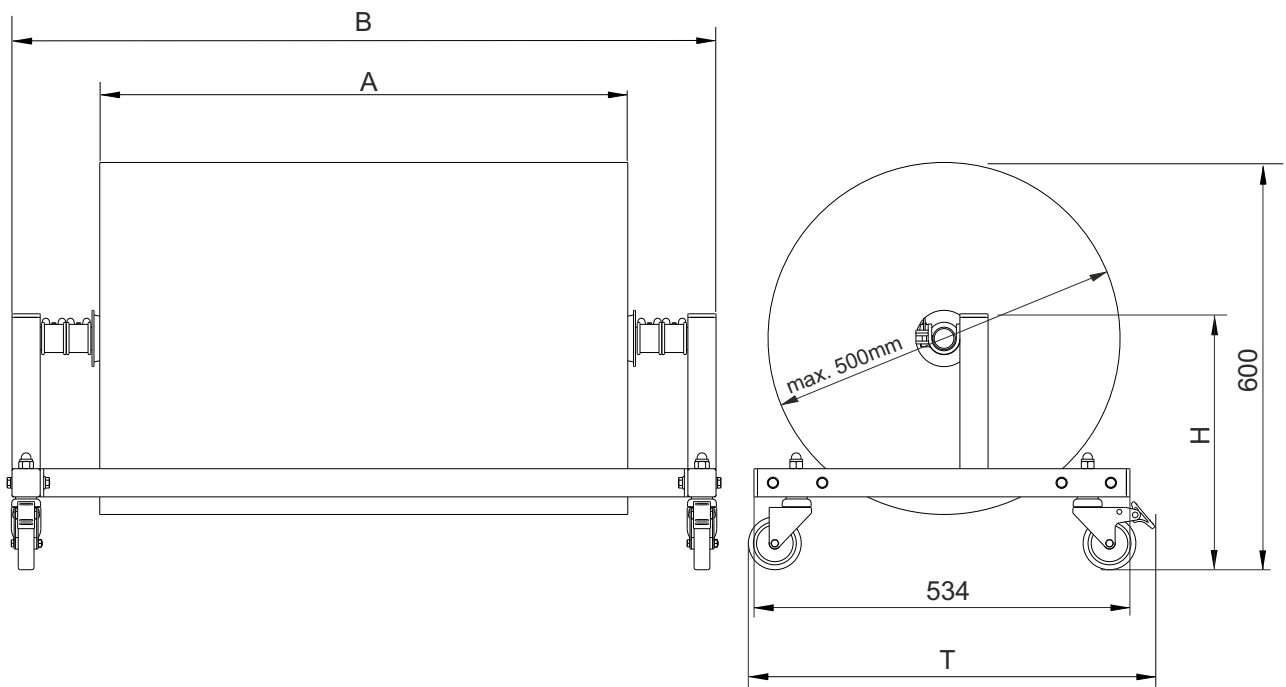

SYSTEM Abrollbock mobil

max. Rollenbreite A (mm)	750	1000	1250	1600	1800	2000
max. Rollen-Ø (mm)	500	500	500	500	500	500
Breite B (mm):	1000	1250	1500	1850	2050	2250
Tiefe T (mm):	600	600	600	600	600	600
Höhe H (mm):	400	400	400	400	400	400
max. Rollengewicht (kg):	200.00	200.00	200.00	200.00	200.00	200.00
Nettogewicht (kg):	12.00	13.60	15.20	17.00	19.00	21.00
Best.-Nr.:	23107	23110	23112	23116	23118	23120

Beschreibung

- max. Rollengewicht 200 kg
- max. Rollen-Ø 500 mm
- 4 Lenkrollen, davon 2 mit Feststeller

SYSTEM Abrollbock mobil

Art.-Nr.:	23107	23110	23112	23116
EAN:	4030177004064	4030177004071	4030177004085	4030177004094
Gesamtgewicht (kg)	13.00	14.50	16.00	18.50
Anzahl Pakete:	4	4	4	4
Paket 1	(1x)	(1x)	(1x)	(1x)
Art.-Nr.:	23100/1	23100/1	23100/1	23100/1
EAN:	4030177016395	4030177016395	4030177016395	4030177016395
Maße BxTxH (mm):	270x550x90	270x550x90	270x550x90	270x550x90
Gewicht (kg):	6.50	6.50	6.50	6.50
Paket 2	(2x)	(2x)	(2x)	(2x)
Art.-Nr.:	25007/2	25010/2	25012/2	25016/2
EAN:	4030177016289	4030177016296	4030177016302	4030177016319
Maße BxTxH (mm):	100x960x50	100x1200x50	100x1450x50	100x1800x50
Gewicht (kg):	2.50	3.00	3.50	4.50
Paket 3	(1x)	(1x)	(1x)	(1x)
Art.-Nr.:	23107/3	23110/3	23112/3	23116/3
EAN:	4030177016562	4030177016579	4030177016586	4030177016593
Maße BxTxH (mm):	40x1010x40	40x1270x40	40x1520x40	40x1860x40
Gewicht (kg):	1.50	2.00	2.50	3.00

Art.-Nr.:	23118	23120		
EAN:	4030177004118	4030177015473		
Gesamtgewicht (kg)	21.10	23.30		
Anzahl Pakete:	4	4		
Paket 1	(1x)	(1x)		
Art.-Nr.:	23100/1	23100/1		
EAN:	4030177016395	4030177016395		
Maße BxTxH (mm):	270x550x90	270x550x90		
Gewicht (kg):	6.50	6.50		
Paket 2	(2x)	(2x)		
Art.-Nr.:	25018/2	25020/2		
EAN:	4030177016326	4030177016333		
Maße BxTxH (mm):	100x1990x50	100x2100x50		
Gewicht (kg):	5.00	6.00		
Paket 3	(1x)	(1x)		
Art.-Nr.:	23118/3	231120/3		
EAN:	4030177016609	4030177016616		
Maße BxTxH (mm):	100x2050x50	100x2250x50		
Gewicht (kg):	4.60	4.80		