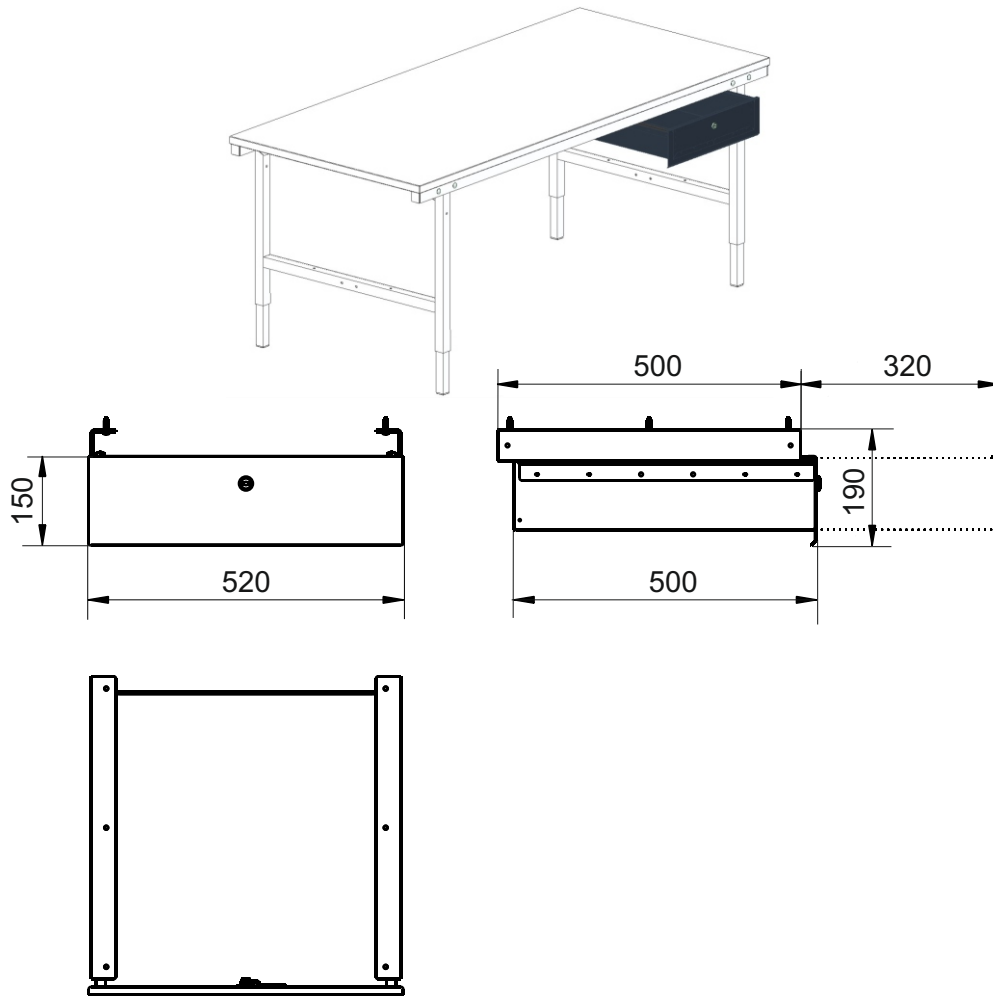

## SYSTEM Stahlschublade

Best.-Nr.	200600		
Breite (mm):	520		
Tiefe (mm):	500		
Höhe (mm):	190		
Innenmaß B x T x H (mm):	460 x 495 x 120		
Nettogewicht (kg):	8.20		

Beschreibung:  
 Stahlschublade

- verschließbar
- Auszugslänge 320 mm
- rechts und/oder links unter Tisch einsetzbar
- Kunststoff-Gleitführung
- mit Sicherung gegen Herausrutschen
- Tragkraft der Schublade 35 kg

**SYSTEM** Stahlschublade, verschließbar

Art.-Nr.:	<b>200600</b>			
Anzahl Pakete	1			
EAN:	4030177026097			
Maße BxTxH (mm):	600x650x170			
Gewicht (kg):	9.10			

Beispiele:  
Optionales Zubehör

Rückwandbord  
Best.-Nr.: 206000  
Best.-Nr.: 166000