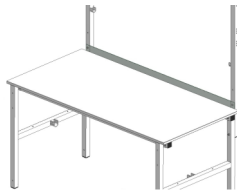

SYSTEM BASIC Zwischenboden

Best.-Nr.	700100		
Breite (mm):	1525		
Tiefe (mm):	650		
Höhe (mm):	19		
Nettogewicht (kg):	15.50		

Beschreibung:
Zwischenboden

- Platte 19mm melaminharz-beschichtet
- Flächenbelastung max. 50 kg

SYSTEM BASIC Zwischenboden

Art.-Nr.:	700100			
Anzahl Pakete:	1			
EAN:	4030177057213			
Maße BxTxH (mm):	780x1650x30			
Gewicht (kg):	16.50			

Optionales Zubehör

Rückwandbord
Best.-Nr.: 700040

Befestigungsholme
Best.-Nr.: 700030

Formularablage
Best.-Nr.: 700060

Anbaumagazin
Best.-Nr.: 700050

Ablagebord
Best.-Nr.: 700070

Schublade,
verschließbar
Best.-Nr.: 700120

Achse zwischen
den Holmen
Best.-Nr.: 700140

Beistelltisch
Best.-Nr.: 700020

Anbauschneidvorrichtung
inkl. Untertischachse
Best.-Nr.: 700090

Untertisch
Kartonmagazin
Best.-Nr.: 700080

Achse unter dem Tisch
zwischen den Füßen
Best.-Nr.: 700150

Schneidständer,
waagrecht
Best.-Nr.: 700130