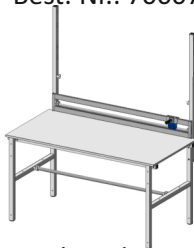

SYSTEM BASIC Zwischenboden

Best.-Nr.	700100		
Breite (mm):	1525		
Tiefe (mm):	650		
Höhe (mm):	19		
Nettogewicht (kg):	15.50		

Beschreibung:
Zwischenboden

- Platte 19mm melaminharz-beschichtet
- Flächenbelastung max. 50 kg

Formularablage
Best.-Nr.: 700060

Anbaumagazin
Best.-Nr.: 700050

Ablagebord
Best.-Nr.: 700070

Schublade,
verschließbar
Best.-Nr.: 700120

Achse zwischen
den Holmen
Best.-Nr.: 700140

Beistelltisch
Best.-Nr.: 700020

Anbauschneidvorrichtung
inkl. Untertischachse
Best.-Nr.: 700090

Untertisch
Kartonmagazin
Best.-Nr.: 700080

Achse unter dem Tisch
zwischen den Füßen
Best.-Nr.: 700150

Schneidständer,
waagrecht
Best.-Nr.: 700130