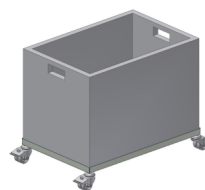

Container
Best.-Nr.: 700110