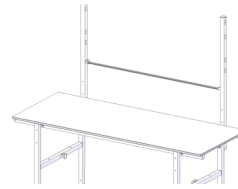

SYSTEM BASIC Zwischenboden

Best.-Nr.	700100		
Breite (mm):	1525		
Tiefe (mm):	650		
Höhe (mm):	19		
Nettogewicht (kg):	15.50		

Beschreibung:
Zwischenboden

- Platte 19mm melaminharz-beschichtet
- Flächenbelastung max. 50 kg

Formularablage
Best.-Nr.: 700060

Anbaumagazin
Best.-Nr.: 700050

Ablagebord
Best.-Nr.: 700070

Schublade,
verschließbar
Best.-Nr.: 700120

Achse zwischen
den Holmen
Best.-Nr.: 700140

Beistelltisch
Best.-Nr.: 700020

Anbauschneidvorrichtung
inkl. Untertischachse
Best.-Nr.: 700090

Untertisch
Kartonmagazin
Best.-Nr.: 700080

Achse unter dem Tisch
zwischen den Füßen
Best.-Nr.: 700150

Schneidständer,
waagrecht
Best.-Nr.: 700130