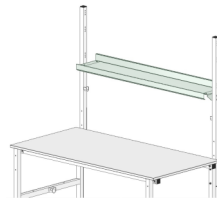

SYSTEM BASIC Zwischenboden

Best.-Nr.	700100		
Breite (mm):	1525		
Tiefe (mm):	650		
Höhe (mm):	19		
Nettogewicht (kg):	15.50		

Beschreibung:
Zwischenboden

- Platte 19mm melaminharz-beschichtet
- Flächenbelastung max. 50 kg

SYSTEM BASIC Zwischenboden

Art.-Nr.:	700100			
Anzahl Pakete:	1			
EAN:	4030177057213			
Maße BxTxH (mm):	780x1650x30			
Gewicht (kg):	16.50			

Optionales Zubehör

Rückwandbord
Best.-Nr.: 700040

Befestigungsholme
Best.-Nr.: 700030

Formularablage
Best.-Nr.: 700060

Anbaumagazin
Best.-Nr.: 700050

Ablagebord
Best.-Nr.: 700070

Schublade,
verschließbar
Best.-Nr.: 700120

Achse zwischen
den Holmen
Best.-Nr.: 700140

Beistelltisch
Best.-Nr.: 700020

Anbauschneidvorrichtung
inkl. Untertischachse
Best.-Nr.: 700090

Untertisch
Kartonmagazin
Best.-Nr.: 700080

Achse unter dem Tisch
zwischen den Füßen
Best.-Nr.: 700150

Schneidständer,
waagrecht
Best.-Nr.: 700130