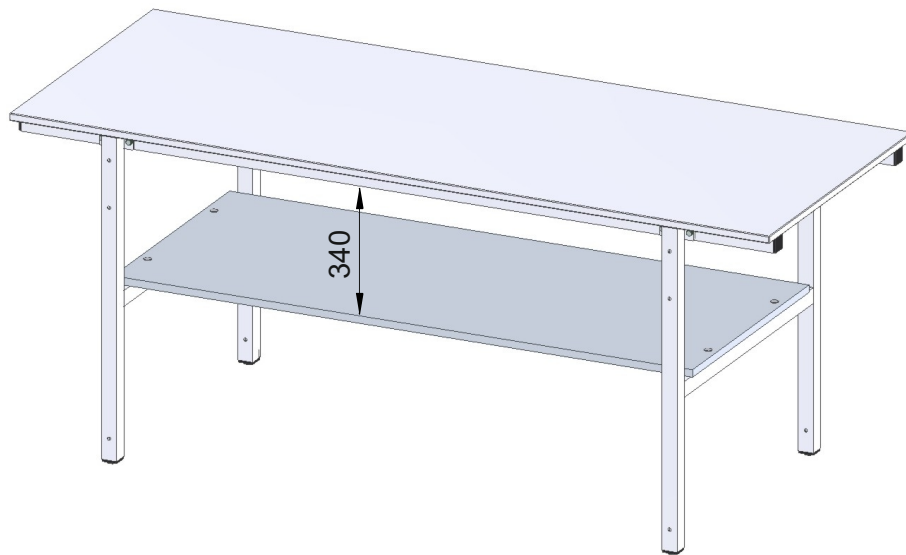

SYSTEM BASIC Zwischenboden

Best.-Nr.	700100		
Breite (mm):	1525		
Tiefe (mm):	650		
Höhe (mm):	19		
Nettogewicht (kg):	15.50		

Beschreibung:
Zwischenboden

- Platte 19mm melaminharz-beschichtet
- Flächenbelastung max. 50 kg

SYSTEM BASIC Zwischenboden

Art.-Nr.:	700100			
Anzahl Pakete:	1			
EAN:	4030177057213			
Maße BxTxH (mm):	780x1650x30			
Gewicht (kg):	16.50			

Optionales Zubehör

Rückwandbord
Best.-Nr.: 700040

Befestigungsholme
Best.-Nr.: 700030

Formularablage
Best.-Nr.: 700060

Anbaumagazin
Best.-Nr.: 700050

Ablagebord
Best.-Nr.: 700070

Schublade,
verschließbar
Best.-Nr.: 700120

Achse zwischen
den Holmen
Best.-Nr.: 700140

Beistelltisch
Best.-Nr.: 700020

Anbauschneidvorrichtung
inkl. Untertischachse
Best.-Nr.: 700090

Untertisch
Kartonmagazin
Best.-Nr.: 700080

Achse unter dem Tisch
zwischen den Füßen
Best.-Nr.: 700150

Schneidständer,
waagrecht
Best.-Nr.: 700130