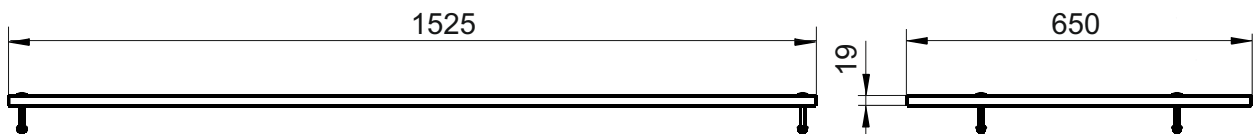

SYSTEM BASIC Zwischenboden

Best.-Nr.	700100		
Breite (mm):	1525		
Tiefe (mm):	650		
Höhe (mm):	19		
Nettogewicht (kg):	15.50		

Beschreibung:
Zwischenboden

- Platte 19mm melaminharz-beschichtet
- Flächenbelastung max. 50 kg

SYSTEM BASIC Zwischenboden

Art.-Nr.:	700100			
Anzahl Pakete:	1			
EAN:	4030177057213			
Maße BxTxH (mm):	780x1650x30			
Gewicht (kg):	16.50			

Optionales Zubehör

Rückwandbord
Best.-Nr.: 700040

Befestigungsholme
Best.-Nr.: 700030

Formularablage
Best.-Nr.: 700060

Anbaumagazin
Best.-Nr.: 700050

Ablagebord
Best.-Nr.: 700070

Schublade,
verschließbar
Best.-Nr.: 700120

Achse zwischen
den Holmen
Best.-Nr.: 700140

Beistelltisch
Best.-Nr.: 700020