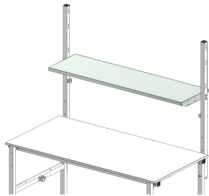

SYSTEM BASIC Zwischenboden

Best.-Nr.	700100		
Breite (mm):	1525		
Tiefe (mm):	650		
Höhe (mm):	19		
Nettogewicht (kg):	15.50		

Beschreibung:
Zwischenboden

- Platte 19mm melaminharz-beschichtet
- Flächenbelastung max. 50 kg

SYSTEM BASIC Zwischenboden

Art.-Nr.:	700100			
Anzahl Pakete:	1			
EAN:	4030177057213			
Maße BxTxH (mm):	780x1650x30			
Gewicht (kg):	16.50			

Optionales Zubehör

Rückwandbord
Best.-Nr.: 700040

Befestigungsholme
Best.-Nr.: 700030

Formularablage
Best.-Nr.: 700060

Anbaumagazin
Best.-Nr.: 700050

Ablagebord
Best.-Nr.: 700070

Schublade,
verschließbar
Best.-Nr.: 700120

Achse zwischen
den Holmen
Best.-Nr.: 700140

Beistelltisch
Best.-Nr.: 700020

Anbauschneidvorrichtung
inkl. Untertischachse
Best.-Nr.: 700090

Untertisch
Kartonmagazin
Best.-Nr.: 700080

Achse unter dem Tisch
zwischen den Füßen
Best.-Nr.: 700150

Schneidständer,
waagrecht
Best.-Nr.: 700130