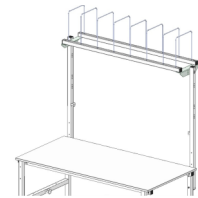

SYSTEM BASIC Zwischenboden

Best.-Nr.	700100		
Breite (mm):	1525		
Tiefe (mm):	650		
Höhe (mm):	19		
Nettogewicht (kg):	15.50		

Beschreibung:
Zwischenboden

- Platte 19mm melaminharz-beschichtet
- Flächenbelastung max. 50 kg

SYSTEM BASIC Zwischenboden

Art.-Nr.:	700100			
Anzahl Pakete:	1			
EAN:	4030177057213			
Maße BxTxH (mm):	780x1650x30			
Gewicht (kg):	16.50			

Optionales Zubehör

Rückwandbord
Best.-Nr.: 700040

Befestigungsholme
Best.-Nr.: 700030

Formularablage
Best.-Nr.: 700060

Anbaumagazin
Best.-Nr.: 700050

Ablagebord
Best.-Nr.: 700070

Schublade,
verschließbar
Best.-Nr.: 700120

Achse zwischen
den Holmen
Best.-Nr.: 700140

Beistelltisch
Best.-Nr.: 700020

Anbauschneidvorrichtung
inkl. Untertischachse
Best.-Nr.: 700090

Untertisch
Kartonmagazin
Best.-Nr.: 700080

Achse unter dem Tisch
zwischen den Füßen
Best.-Nr.: 700150

Schneidständer,
waagrecht
Best.-Nr.: 700130