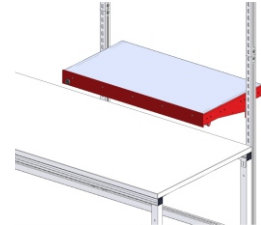

Auszugboden komplett
Best.-Nr.: 73303600/01
Best.-Nr.: 73303700/01