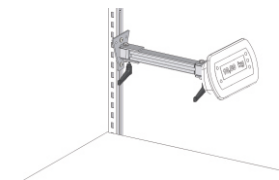

- mit 2 Funktionsnuten
- mit 2 Systemlochreihen
- 2-geteilt für gerade oder geneigte Montage
- H+R Anbauprofil 0° oder 20° geneigt montierbar
- können horizontal verschoben werden
- umfangreiches Zubehörprogramm
- Farbe: weißaluminium RAL 9006

Tastatur- und Mausablage  
mit Gelenkarm  
Best.-Nr.: 509201

Mini PC Halterung  
Best.-Nr.: 73308300

TFT-Gelenkarm  
Best.-Nr.: 509203

4-fach Steckdose  
Best.-Nr.: 73311600  
Best.-Nr.: 73311601

Getränkehalter für  
Flaschen  
Best.-Nr.: 73308500