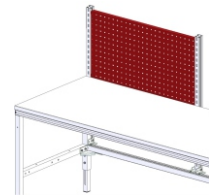

- mit 2 Funktionsnuten
- mit 2 Systemlochreihen
- 2-geteilt für gerade oder geneigte Montage
- H+R Anbauprofil 0° oder 20° geneigt montierbar
- können horizontal verschoben werden
- umfangreiches Zubehörprogramm
- Farbe: weißaluminium RAL 9006

Spaltabdeckung  
Best.-Nr.: 73312000 -  
73312100

Ablageboden komplett  
Best.-Nr.: 73306900 -  
73307600

Auszugboden komplett  
Best.-Nr.: 73303600/01  
Best.-Nr.: 73303700/01

Arbeitsplatzleuchte LED  
mit Dimmfunktion, drehbar  
Best.-Nr.: 73315610  
Best.-Nr.: 73315710

Kleinteilefach,  
ausziehbar  
Best.-Nr.: 73600015  
Best.-Nr.: 73600040

Lochrückwand  
Best.-Nr.: 733022../23..  
Best.-Nr.: 733034..  
Best.-Nr.: 733055../59..  
Best.-Nr.: 733060..

Ablageboden mit  
Tastaturauszug  
Best.-Nr.: 73316500/01  
Best.-Nr.: 73316600/01