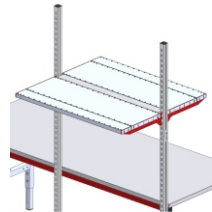

## SYSTEM FLEX Anbauprofil lang, gerade Version

Best.-Nr.	73308000		
Breite (mm):	40		
Tiefe (mm):	40		
Höhe (mm):	1745		
über Tisch (mm)	1207		
Nettogewicht (kg):	5.00		

Beschreibung:  
 Anbauprofil lang, gerade Version

- mit 2 Funktionsnuten
- mit 2 Systemlochreihen
- 2-geteilt für gerade oder geneigte Montage
- H+R Anbauprofil 0° oder 20° geneigt montierbar
- können horizontal verschoben werden
- umfangreiches Zubehörprogramm
- Farbe: weißaluminium RAL 9006

**SYSTEM FLEX Anbauprofil lang, gerade Version**

Art.-Nr.:	<b>73308000</b>			
Anzahl Pakete:	1			
EAN:	40301770550139			
Maße BxTxH (mm):				
Gewicht (kg):				

Beispiele:  
Optionales Zubehör

Montagesatz für H+R  
Anbauprofil lang,  
geneigte Version  
Best.-Nr.: 73308100