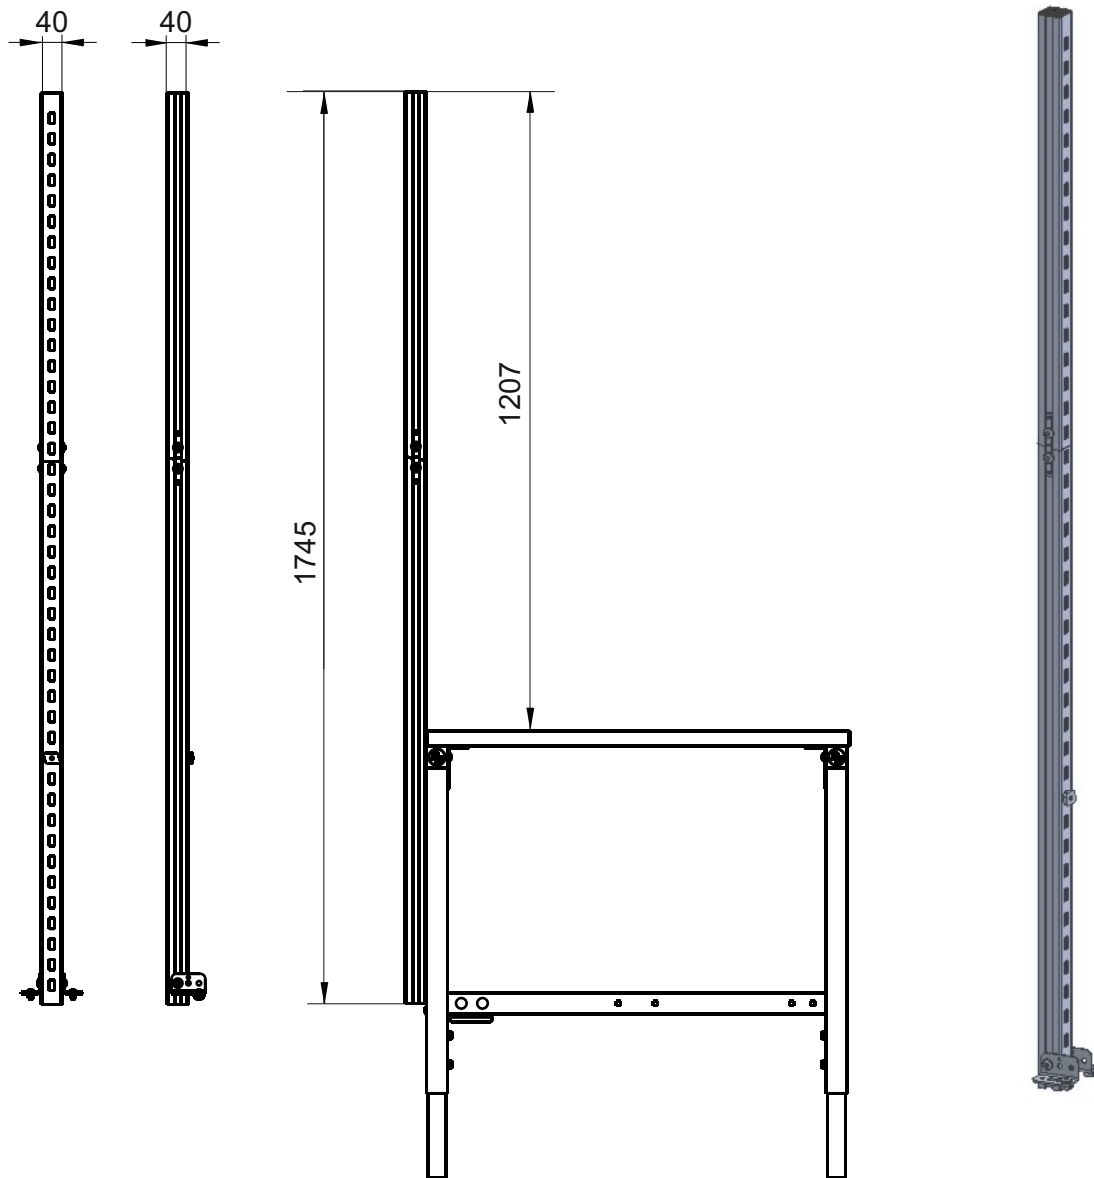

## SYSTEM FLEX Anbauprofil lang, gerade Version

Best.-Nr.	73308000		
Breite (mm):	40		
Tiefe (mm):	40		
Höhe (mm):	1745		
über Tisch (mm)	1207		
Nettogewicht (kg):	5.00		

Beschreibung:  
 Anbauprofil lang, gerade Version

- mit 2 Funktionsnuten
- mit 2 Systemlochreihen
- 2-geteilt für gerade oder geneigte Montage
- H+R Anbauprofil 0° oder 20° geneigt montierbar
- können horizontal verschoben werden
- umfangreiches Zubehörprogramm
- Farbe: weißaluminium RAL 9006

**SYSTEM FLEX Anbauprofil lang, gerade Version**

Art.-Nr.:	<b>73308000</b>			
Anzahl Pakete:	1			
EAN:	40301770550139			
Maße BxTxH (mm):				
Gewicht (kg):				

Beispiele:  
Optionales Zubehör

Montagesatz für H+R  
Anbauprofil lang,  
geneigte Version  
Best.-Nr.: 73308100