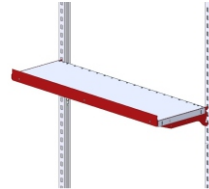

Ablageboden komplett
Best.-Nr.: 73306900 -
73307600