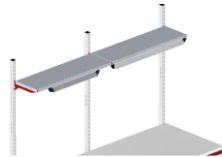

Arbeitsplatzleuchte LED
mit Dimmfunktion, drehbar
Best.-Nr.: 73315610
Best.-Nr.: 73315710