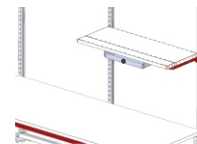

Kleinteilefach,
ausziehbar
Best.-Nr.: 73600015
Best.-Nr.: 73600040