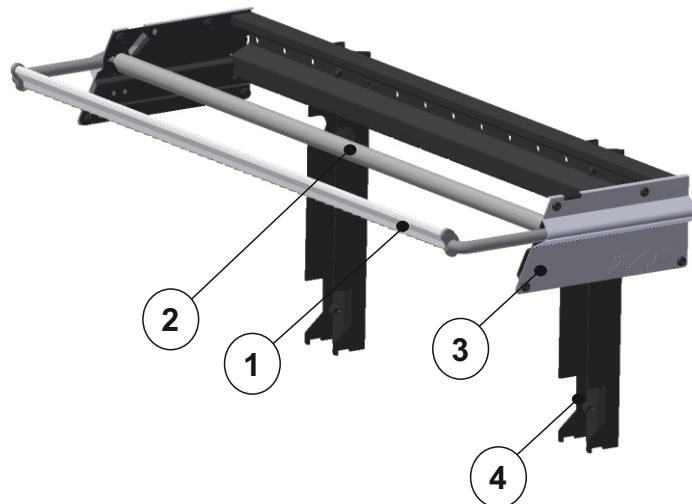

ZAC Aufsatz- Abroller

max. Rollenbreite A (mm)	300	400	500	600	650	750	800	1000
max. Rollen-Ø (mm)	240	240	240	240	240	240	240	240
Breite B (mm):	366	466	566	666	716	816	866	1066
Tiefe (mm):	233	233	233	233	233	233	233	233
Höhe (mm):	322	322	322	322	322	322	322	322
Nettogewicht (kg):	3.10	3.30	3.60	3.80	4.00	4.20	4.30	5.00
Best.-Nr.:	138030	138040	138050	138060	138065	138075	138080	138100

Beschreibung:

Der ZAC garantiert Ihnen die Funktionalität, die Sie von einem Abroller erwarten:

- praktische Einhandbedienung
- einfacher Rollenwechsel aufgrund der abklappbaren Abreißschiene
- serienmäßig mit Zahnschiene für Papier und Folie
- für Papier- und Folienrollen von 30 bis 100 cm Breite und 24 cm Durchmesser, max. 20 kg
- federnde Abreißschiene für konstanten Druck und gute Abtrennung

ZAC Aufsatz- Abroller

Best.-Nr. Aufsatz- Abroller:	138030	138040	138050	138060	138065	138075	138080	138100
max. Rollenbreite (mm)	300	400	500	600	650	750	800	1000
Pos.1 Abreißmesser	613130	613140	613150	613160	613165	613175	613180	613111
Pos.2 Stahlrohrwelle	613030	613040	613050	613060	613065	613075	613080	613011
Pos.3 Seitenteile kpl.	137000	137000	137000	137000	137000	137000	137000	137000
Pos.4 Aufsatzhalter	137400	137400	137400	137400	137400	137400	137400	137400

ZAC Aufsatz- Abroller

Art.-Nr.:	138030	138040	138050
Anzahl Pakete:	1	1	1
EAN:	4030177001667	4030177001674	4030177001681
Maße BxTxH (mm):	240x350x105	220x460x105	220x570x105
Gewicht (kg):	3.20	3.60	3.90