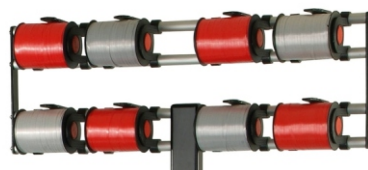

Beschreibung:

Der ZAC garantiert Ihnen die Funktionalität, die Sie von einem Abroller erwarten:

- praktische Einhandbedienung
- einfacher Rollenwechsel aufgrund der abklappbaren Abreißschiene
- serienmäßig mit Zahnschiene für Papier und Folie
- für Papier- und Folienrollen von 30 bis 100 cm Breite und 24 cm Durchmesser, max. 20 kg
- federnde Abreißschiene für konstanten Druck und gute Abtrennung

ZAC Aufsatz- Abroller

Best.-Nr. Aufsatz- Abroller:	138030	138040	138050	138060	138065	138075	138080	138100
max. Rollenbreite (mm)	300	400	500	600	650	750	800	1000
Pos.1 Abreißmesser	613130	613140	613150	613160	613165	613175	613180	613111
Pos.2 Stahlrohrwelle	613030	613040	613050	613060	613065	613075	613080	613011
Pos.3 Seitenteile kpl.	137000	137000	137000	137000	137000	137000	137000	137000
Pos.4 Aufsatzhalter	137400	137400	137400	137400	137400	137400	137400	137400

Optionales Zubehör

Aufsatz-Abroller für 4 Spulen
Best.-Nr.: 120424

Aufsatz-Abroller für 8 Spulen
Best.-Nr.: 120428

Klebebandspender
Best.-Nr.: 120302

Tisch-Abroller
Best.-Nr.: 136...
Bei der Kombination ist darauf zu achten,
dass der Aufsatz nicht größer wie das
Tischgerät ist!