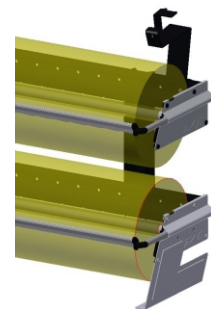

Beschreibung:

Der ZAC garantiert Ihnen die Funktionalität, die Sie von einem Abroller erwarten:

- praktische Einhandbedienung
- einfacher Rollenwechsel aufgrund der abklappbaren Abreißschiene
- serienmäßig mit Zahnschiene für Papier und Folie
- für Papier- und Folienrollen von 30 bis 100 cm Breite und 24 cm Durchmesser, max. 20 kg
- federnde Abreißschiene für konstanten Druck und gute Abtrennung

ZAC Aufsatz- Abroller

Best.-Nr. Aufsatz- Abroller:	138030	138040	138050	138060	138065	138075	138080	138100
max. Rollenbreite (mm)	300	400	500	600	650	750	800	1000
Pos.1 Abreißmesser	613130	613140	613150	613160	613165	613175	613180	613111
Pos.2 Stahlrohrwelle	613030	613040	613050	613060	613065	613075	613080	613011
Pos.3 Seitenteile kpl.	137000	137000	137000	137000	137000	137000	137000	137000
Pos.4 Aufsatzhalter	137400	137400	137400	137400	137400	137400	137400	137400

Optionales Zubehör

Aufsatz-Abroller für 4 Spulen
Best.-Nr.: 120424

Aufsatz-Abroller für 8 Spulen
Best.-Nr.: 120428

Klebebandspender
Best.-Nr.: 120302

Tisch-Abroller
Best.-Nr.: 136...
Bei der Kombination ist darauf zu achten,
dass der Aufsatz nicht größer wie das
Tischgerät ist!