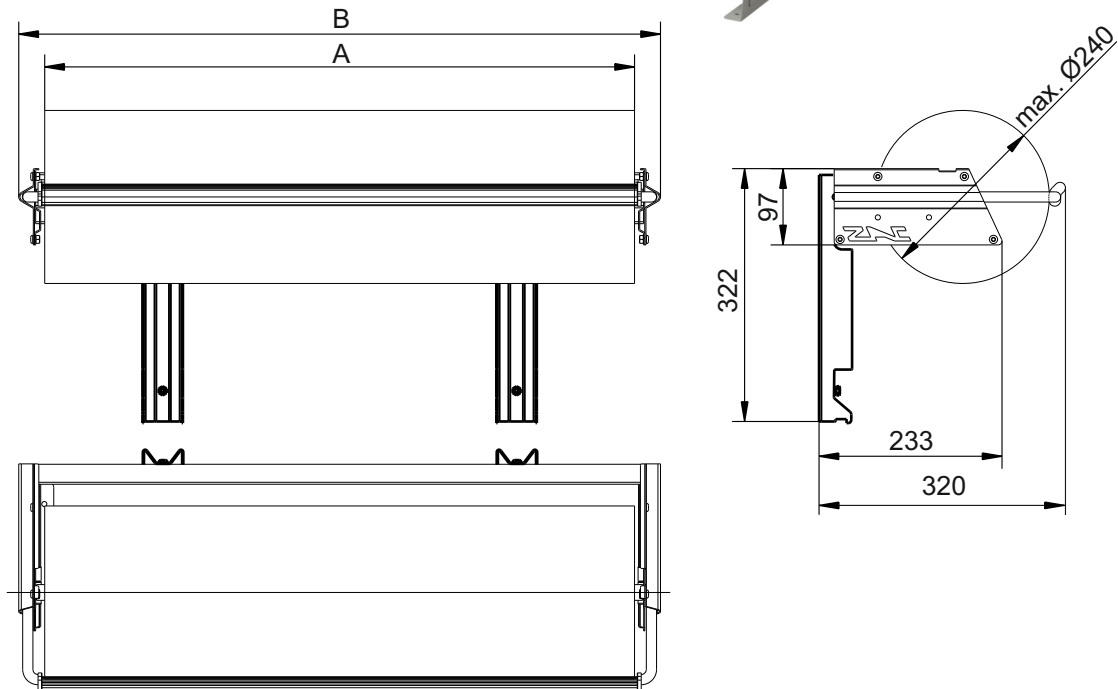

ZAC Aufsatz- Abroller

max. Rollenbreite A (mm)	300	400	500	600	650	750	800	1000
max. Rollen-Ø (mm)	240	240	240	240	240	240	240	240
Breite B (mm):	366	466	566	666	716	816	866	1066
Tiefe (mm):	233	233	233	233	233	233	233	233
Höhe (mm):	322	322	322	322	322	322	322	322
Nettogewicht (kg):	3.10	3.30	3.60	3.80	4.00	4.20	4.30	5.00
Best.-Nr.:	138030	138040	138050	138060	138065	138075	138080	138100

Beschreibung:

Der ZAC garantiert Ihnen die Funktionalität, die Sie von einem Abroller erwarten:

- praktische Einhandbedienung
- einfacher Rollenwechsel aufgrund der abklappbaren Abreißschiene
- serienmäßig mit Zahnschiene für Papier und Folie
- für Papier- und Folienrollen von 30 bis 100 cm Breite und 24 cm Durchmesser, max. 20 kg
- federnde Abreißschiene für konstanten Druck und gute Abtrennung

ZAC Aufsatz- Abroller

Best.-Nr. Aufsatz- Abroller:	138030	138040	138050	138060	138065	138075	138080	138100
max. Rollenbreite (mm)	300	400	500	600	650	750	800	1000
Pos.1 Abreißmesser	613130	613140	613150	613160	613165	613175	613180	613111
Pos.2 Stahlrohrwelle	613030	613040	613050	613060	613065	613075	613080	613011
Pos.3 Seitenteile kpl.	137000	137000	137000	137000	137000	137000	137000	137000
Pos.4 Aufsatzhalter	137400	137400	137400	137400	137400	137400	137400	137400

ZAC Aufsatz- Abroller

Art.-Nr.:	138030	138040	138050
Anzahl Pakete:	1	1	1
EAN:	4030177001667	4030177001674	4030177001681
Maße BxTxH (mm):	240x350x105	220x460x105	220x570x105
Gewicht (kg):	3.20	3.60	3.90