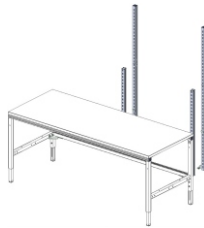

HR-Anbauprofil kurz
Best.-Nr.: 73309200
HR-Anbauprofil lang
Best.-Nr.: 73308000