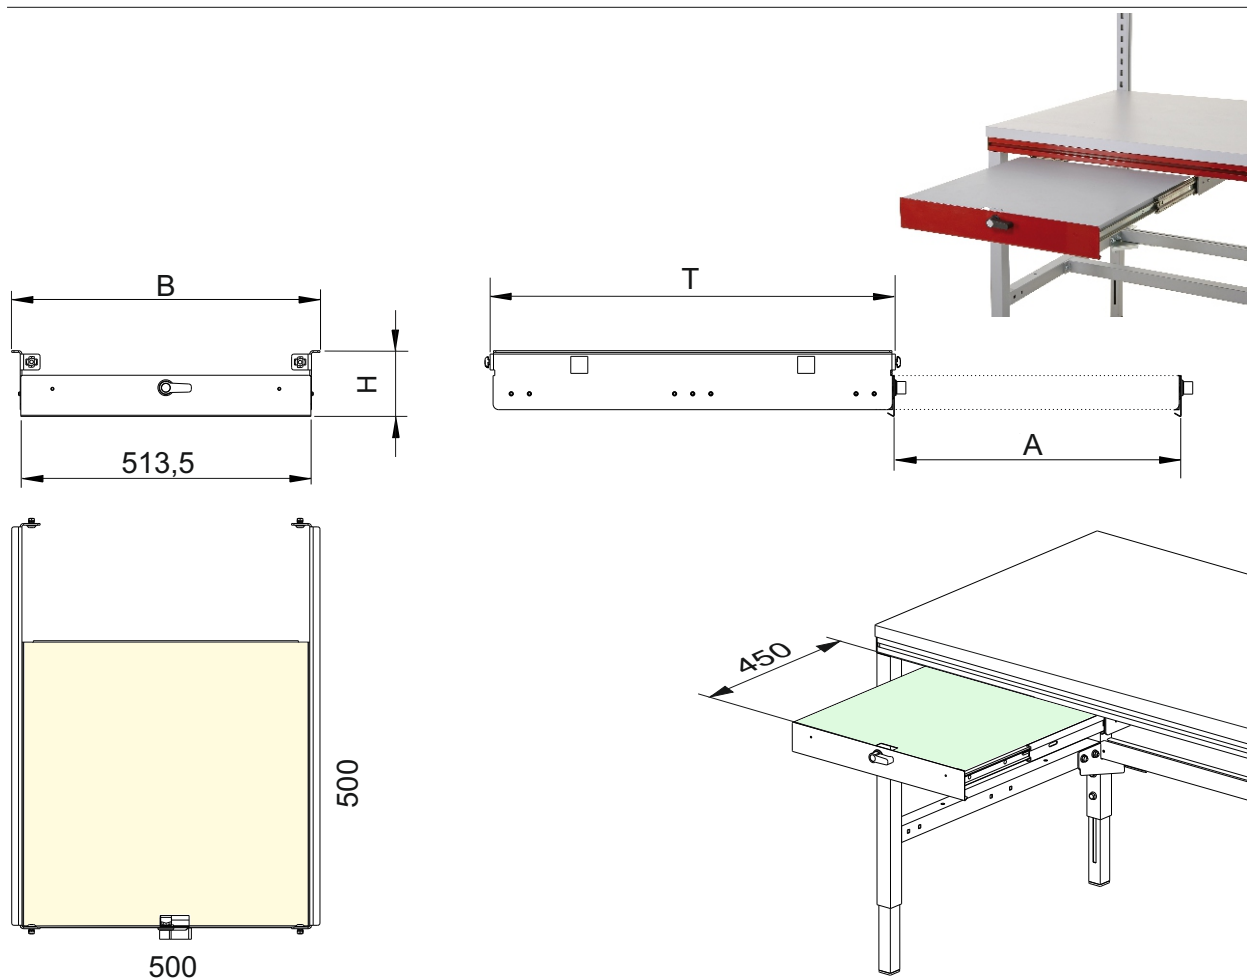

SYSTEM FLEX Arbeitsflächenerweiterung

| Best.-Nr. | 73312300 | 73312301 | 73312390 |
|---------------------|---------------------|---------------------|---------------------|
| Breite B (mm): | 547 | 547 | 547 |
| Tiefe T (mm): | 715 | 715 | 715 |
| Höhe H (mm): | 118 | 118 | 118 |
| Auszuglänge A (mm): | 500 | 500 | 500 |
| (mm): | 500x500 | 500x500 | 500x500 |
| Nutzfläche (mm): | 500x450 | 500x450 | 500x450 |
| Farbkombination: | RAL 9006 / RAL 3003 | RAL 9006 / RAL 5010 | RAL 9006 / RAL FLEX |
| Nettogewicht (kg): | 11.00 | 11.00 | 11.00 |

Beschreibung:

Arbeitsflächenerweiterung

- Auszuglänge 500mm
- Nutzfläche 500x450mm
- Farbkombination: RAL 9006 Weißaluminium / RAL 3003 Rubinrot oder RAL 9006 Weißaluminium / RAL 5010 Enzianblau, sowie RAL 9006 Weißaluminium / RAL FLEX
- Tragfähigkeit 50 kg

SYSTEM FLEX Arbeitsflächenerweiterung

| Art.-Nr.: | 73312300 | 73312301 | 73312390 | |
|------------------|---------------|---------------|---------------|--|
| Anzahl Pakete: | 1 | 1 | 1 | |
| EAN: | 4030177058739 | 4030177058746 | 4030177058753 | |
| Maße BxTxH (mm): | | | | |
| Gewicht (kg): | | | | |