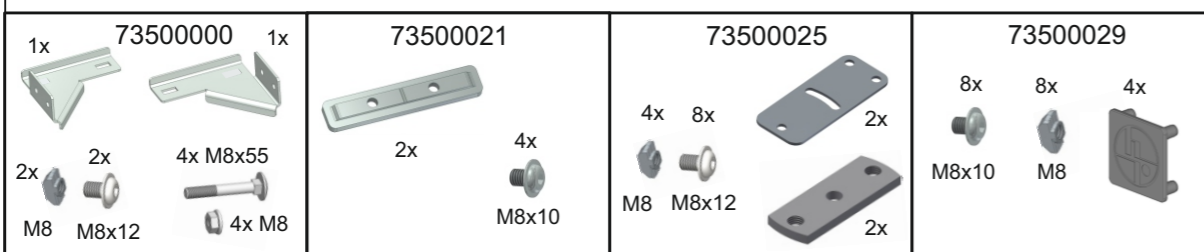

Lieferumfang
Contents
Contenu
Contenido

Montageanleitung
Mounting instructions
Instructions de montage
Instrucciones de montaje

2 Personen
2 Persons
2 Personnes
2 Personas

Montageanleitung
Mounting instructions
Instructions de montage
Instrucciones de montaje

2 Personen
2 Persons
2 Personnes
2 Personas

Gebrauchsanleitung
Instructions for use
Mode d'emploi
Modo de empleo

73400700 / 73400190
73400800 / 73400890
73400900 / 73400990