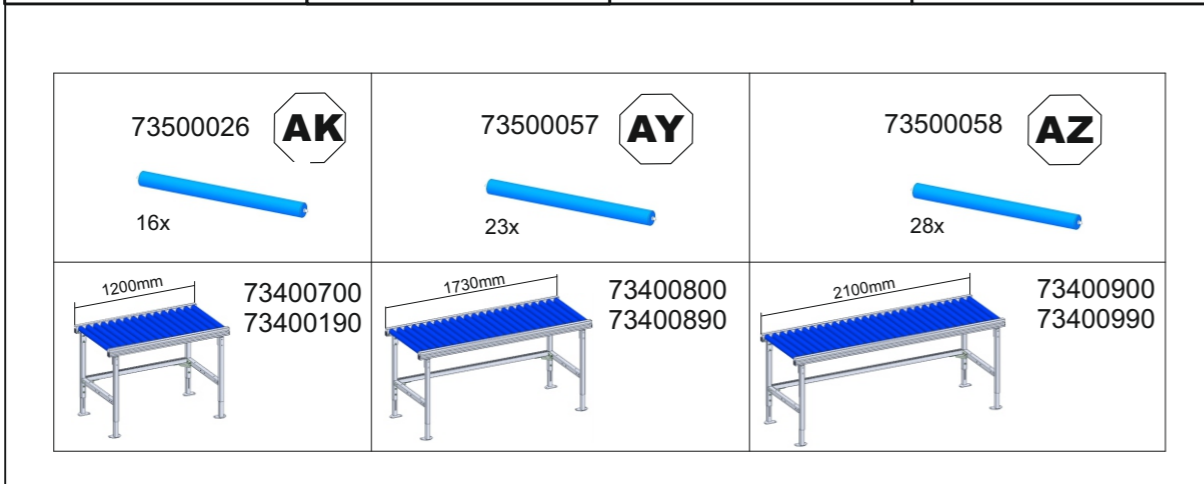

Lieferumfang
Contents
Contenu
Contenido

Montageanleitung
Mounting instructions
Instructions de montage
Instrucciones de montaje

2 Personen
2 Persons
2 Personnes
2 Personas

Montageanleitung
Mounting instructions
Instructions de montage
Instrucciones de montaje

2 Personen
2 Persons
2 Personnes
2 Personas

Gebrauchsanleitung
Instructions for use
Mode d'emploi
Modo de empleo

73400700 / 73400190
73400800 / 73400890
73400900 / 73400990