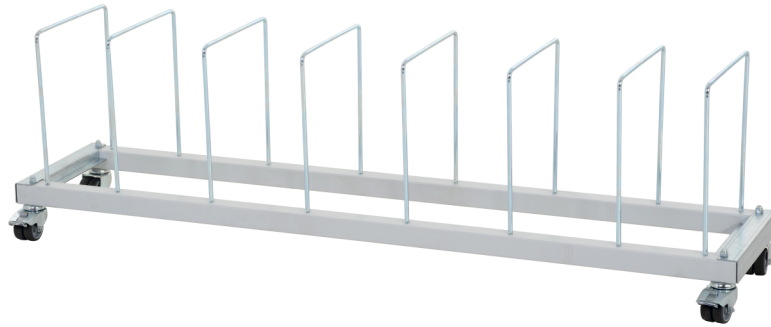

 SYSTEM BASIC Untertisch Kartonmagazin

Best.-Nr.	700080		
Breite (mm):	1415		
Tiefe (mm):	300		
Höhe (mm):	415		
Nettogewicht (kg):	11.00		

Beschreibung:
 Untertischmagazin

- aus Vierkantrrohr
- pulverbeschichtet Lichtgrau RAL 7035
- fahrbar mit 4 Lenkrollen
- zwei Rollen sind arretierbar
- inkl. 8 Fachteilern
- Flächenbelastung max. 50 kg

SYSTEM BASIC Untertisch Kartonmagazin

Art.-Nr.:	700080			
Anzahl Pakete:	1			
EAN:	4030177057152			
Maße BxTxH (mm):	300x1450x80			
Gewicht (kg):	12.10			

Beispiele:
Optionales Zubehör

Rückwandbord
Best.-Nr.: 700040

Befestigungsholme
Best.-Nr.: 700030

Ablagebord
Best.-Nr.: 700070

Anbaumagazin
Best.-Nr.: 700050

Zwischenboden
Best.-Nr.: 700100

Schublade,
verschließbar
Best.-Nr.: 700120

Achse unter dem Tisch
zwischen den Füßen
Best.-Nr.: 700150