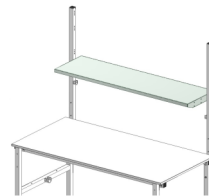

 SYSTEM BASIC Untertisch Kartonmagazin

Best.-Nr.	700080		
Breite (mm):	1415		
Tiefe (mm):	300		
Höhe (mm):	415		
Nettogewicht (kg):	11.00		

Beschreibung:
 Untertischmagazin

- aus Vierkantrrohr
- pulverbeschichtet Lichtgrau RAL 7035
- fahrbar mit 4 Lenkrollen
- zwei Rollen sind arretierbar
- inkl. 8 Fachteilern
- Flächenbelastung max. 50 kg

SYSTEM BASIC Untertisch Kartonmagazin

Art.-Nr.:	700080			
Anzahl Pakete:	1			
EAN:	4030177057152			
Maße BxTxH (mm):	300x1450x80			
Gewicht (kg):	12.10			

Beispiele:
Optionales Zubehör

Rückwandbord
Best.-Nr.: 700040

Befestigungsholme
Best.-Nr.: 700030

Ablagebord
Best.-Nr.: 700070

Anbaumagazin
Best.-Nr.: 700050

Zwischenboden
Best.-Nr.: 700100

Schublade,
verschließbar
Best.-Nr.: 700120

Achse unter dem Tisch
zwischen den Füßen
Best.-Nr.: 700150