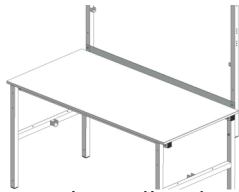

 SYSTEM BASIC Untertisch Kartonmagazin

Best.-Nr.	700080		
Breite (mm):	1415		
Tiefe (mm):	300		
Höhe (mm):	415		
Nettogewicht (kg):	11.00		

Beschreibung:
 Untertischmagazin

- aus Vierkantrrohr
- pulverbeschichtet Lichtgrau RAL 7035
- fahrbar mit 4 Lenkrollen
- zwei Rollen sind arretierbar
- inkl. 8 Fachteilern
- Flächenbelastung max. 50 kg

SYSTEM BASIC Untertisch Kartonmagazin

Art.-Nr.:	700080			
Anzahl Pakete:	1			
EAN:	4030177057152			
Maße BxTxH (mm):	300x1450x80			
Gewicht (kg):	12.10			

Beispiele:
Optionales Zubehör

Rückwandbord
Best.-Nr.: 700040

Befestigungsholme
Best.-Nr.: 700030

Ablagebord
Best.-Nr.: 700070

Anbaumagazin
Best.-Nr.: 700050

Zwischenboden
Best.-Nr.: 700100

Schublade,
verschließbar
Best.-Nr.: 700120

Achse unter dem Tisch
zwischen den Füßen
Best.-Nr.: 700150