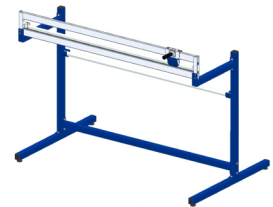

 SYSTEM BASIC Untertisch Kartonmagazin

Best.-Nr.	700080		
Breite (mm):	1415		
Tiefe (mm):	300		
Höhe (mm):	415		
Nettogewicht (kg):	11.00		

Beschreibung:
 Untertischmagazin

- aus Vierkantrrohr
- pulverbeschichtet Lichtgrau RAL 7035
- fahrbar mit 4 Lenkrollen
- zwei Rollen sind arretierbar
- inkl. 8 Fachteilern
- Flächenbelastung max. 50 kg

Befestigungsholme
Best.-Nr.: 700030

Ablagebord
Best.-Nr.: 700070

Anbaumagazin
Best.-Nr.: 700050

Zwischenboden
Best.-Nr.: 700100

Schublade,
verschließbar
Best.-Nr.: 700120

Achse unter dem Tisch
zwischen den Füßen
Best.-Nr.: 700150

Beistelltisch
Best.-Nr.: 700020

Anbauschneidvorrichtung
inkl. Untertischachse
Best.-Nr.: 700090

Achse zwischen
den Holmen
Best.-Nr.: 700140

Schneidständer,
waagrecht
Best.-Nr.: 700130

PC-Halterung mit
Gurtband
Best.-Nr.: 308100