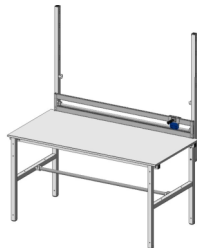

 SYSTEM BASIC Untertisch Kartonmagazin

Best.-Nr.	700080		
Breite (mm):	1415		
Tiefe (mm):	300		
Höhe (mm):	415		
Nettogewicht (kg):	11.00		

Beschreibung:
 Untertischmagazin

- aus Vierkantrrohr
- pulverbeschichtet Lichtgrau RAL 7035
- fahrbar mit 4 Lenkrollen
- zwei Rollen sind arretierbar
- inkl. 8 Fachteilern
- Flächenbelastung max. 50 kg

Befestigungsholme
Best.-Nr.: 700030

Ablagebord
Best.-Nr.: 700070

Anbaumagazin
Best.-Nr.: 700050

Zwischenboden
Best.-Nr.: 700100

Schublade,
verschließbar
Best.-Nr.: 700120

Achse unter dem Tisch
zwischen den Füßen
Best.-Nr.: 700150

Beistelltisch
Best.-Nr.: 700020

Anbauschneidvorrichtung
inkl. Untertischachse
Best.-Nr.: 700090

Achse zwischen
den Holmen
Best.-Nr.: 700140

Schneidständer,
waagrecht
Best.-Nr.: 700130

PC-Halterung mit
Gurtband
Best.-Nr.: 308100