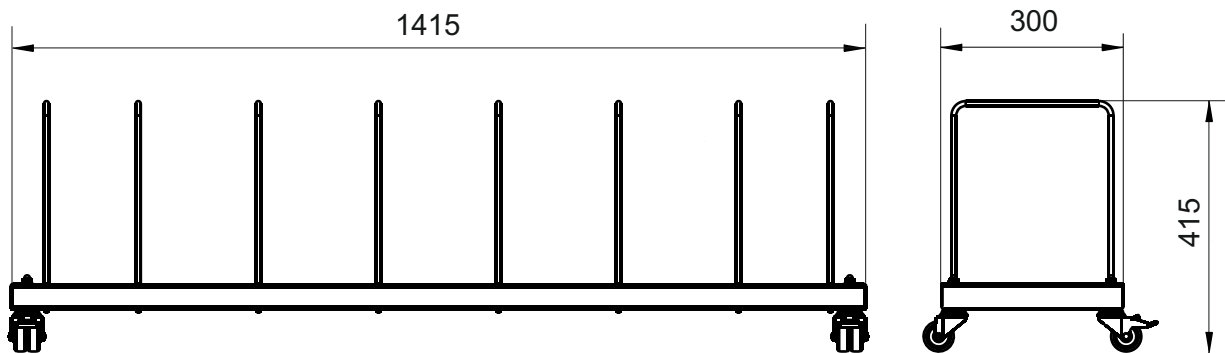

 SYSTEM BASIC Untertisch Kartonmagazin

Best.-Nr.	700080		
Breite (mm):	1415		
Tiefe (mm):	300		
Höhe (mm):	415		
Nettogewicht (kg):	11.00		

Beschreibung:
 Untertischmagazin

- aus Vierkantrrohr
- pulverbeschichtet Lichtgrau RAL 7035
- fahrbar mit 4 Lenkrollen
- zwei Rollen sind arretierbar
- inkl. 8 Fachteilern
- Flächenbelastung max. 50 kg

SYSTEM BASIC Untertisch Kartonmagazin

Art.-Nr.:	700080			
Anzahl Pakete:	1			
EAN:	4030177057152			
Maße BxTxH (mm):	300x1450x80			
Gewicht (kg):	12.10			

Beispiele:
Optionales Zubehör

Rückwandbord
Best.-Nr.: 700040

Befestigungsholme
Best.-Nr.: 700030

Ablagebord
Best.-Nr.: 700070

Anbaumagazin
Best.-Nr.: 700050

Zwischenboden
Best.-Nr.: 700100

Schublade,
verschließbar
Best.-Nr.: 700120

Achse unter dem Tisch
zwischen den Füßen
Best.-Nr.: 700150