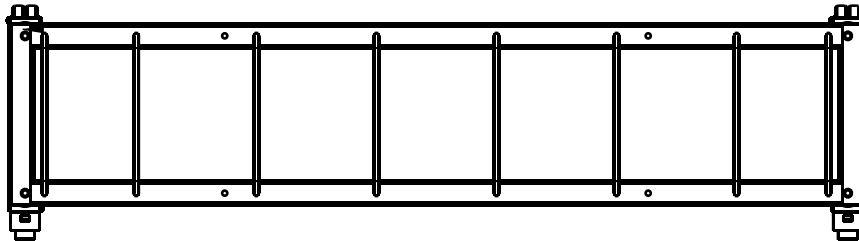

 SYSTEM BASIC Untertisch Kartonmagazin

Best.-Nr.	700080		
Breite (mm):	1415		
Tiefe (mm):	300		
Höhe (mm):	415		
Nettogewicht (kg):	11.00		

Beschreibung:
 Untertischmagazin

- aus Vierkantrrohr
- pulverbeschichtet Lichtgrau RAL 7035
- fahrbar mit 4 Lenkrollen
- zwei Rollen sind arretierbar
- inkl. 8 Fachteilern
- Flächenbelastung max. 50 kg

SYSTEM BASIC Untertisch Kartonmagazin

Art.-Nr.:	700080			
Anzahl Pakete:	1			
EAN:	4030177057152			
Maße BxTxH (mm):	300x1450x80			
Gewicht (kg):	12.10			

Beispiele:
Optionales Zubehör

Rückwandbord
Best.-Nr.: 700040

Befestigungsholme
Best.-Nr.: 700030

Ablagebord
Best.-Nr.: 700070

Anbaumagazin
Best.-Nr.: 700050

Zwischenboden
Best.-Nr.: 700100

Schublade,
verschließbar
Best.-Nr.: 700120

Achse unter dem Tisch
zwischen den Füßen
Best.-Nr.: 700150