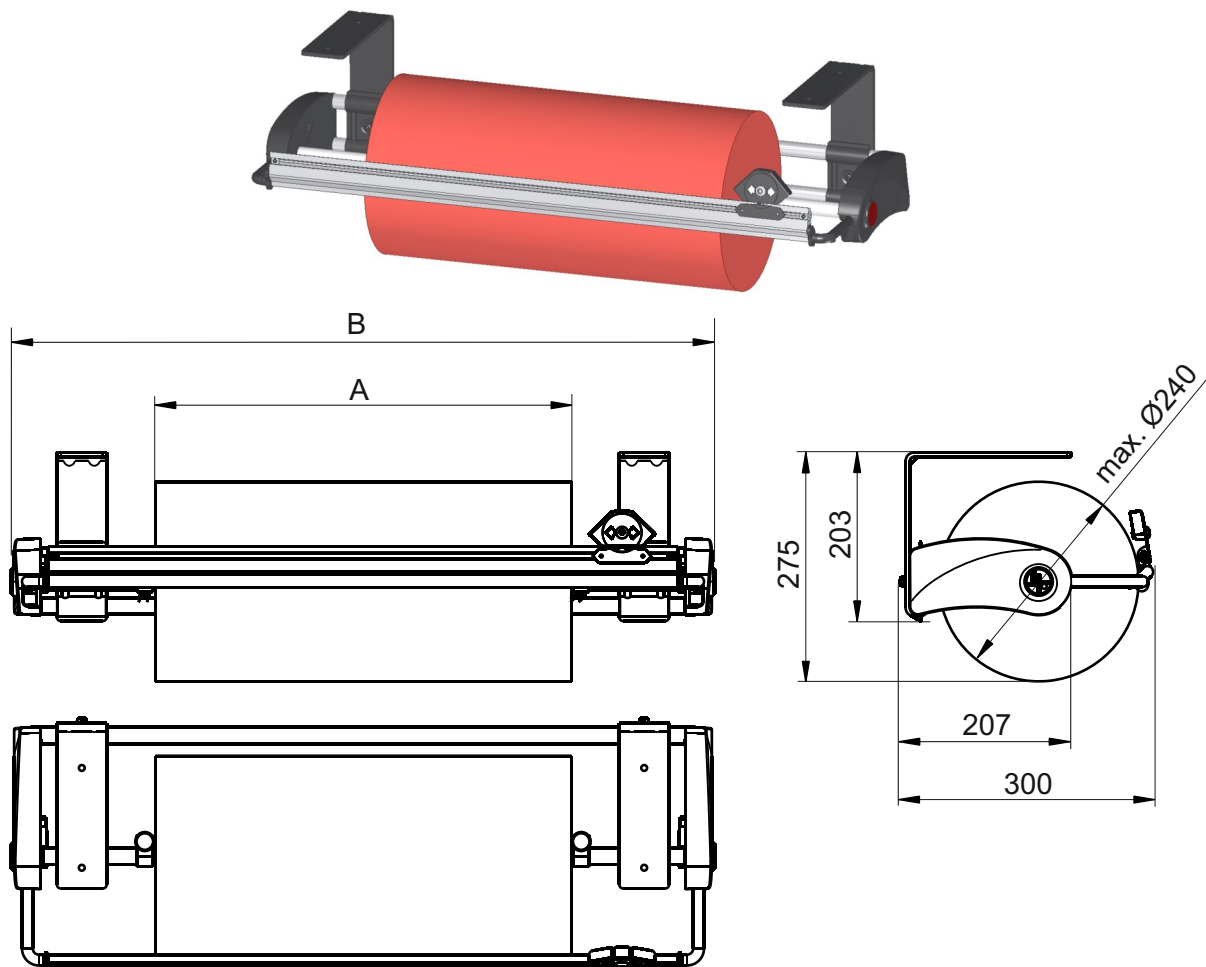

VARIO TWIN-CUT Untertisch-Abroller

| | | | | | | |
|--------------------------|-----------------|-----------------|-----------------|-----------------|-----------------|-----------------|
| max. Rollenbreite A (mm) | 300 | 400 | 500 | 600 | 750/800 | 1000 |
| max. Rollen-Ø (mm) | 240 | 240 | 240 | 240 | 240 | 240 |
| Breite B (mm): | 595 | 695 | 845 | 895 | 1095 | 1345 |
| Tiefe (mm): | 207 | 207 | 207 | 207 | 207 | 207 |
| Höhe (mm): | 203 | 203 | 203 | 203 | 203 | 203 |
| Nettogewicht (kg): | 3.50 | 3.90 | 4.20 | 4.40 | 4.70 | 5.20 |
| Best.-Nr.: | 143030TC | 143040TC | 143050TC | 143060TC | 143075TC | 143100TC |

Beschreibung:

Der VARIO TWIN-CUT ist ein Schneidsystem für spezielle Materialien wie langfaseriges Papier, Vlies und Folien. Die Schneideinheit hat eine Abreißkante, so dass auch normale Papiersorten abgerissen werden können. Die Schneideinheit inklusive Abreißkante ist auch separat als Bauteil erhältlich und kann bei bereits vorhandenen VARIO Abrollern aufgrund der Baugleichheit mühelos ausgetauscht werden. Dabei verringert sich jedoch die Schnittbreite um ca. 20-25 cm.

- einfacher Rollenwechsel aufgrund der abklappbaren Abreißschiene und erweiterten Achsaufnahme
- federnde Abreißschiene für konstanten Druck und gute Abtrennung
- serienmäßig mit Schneideinheit inklusive Abreißkante für Papier, Vlies und Folien
- für Papier-, Vlies- und Folienrollen von 30 bis 100 cm Breite und 24 cm Durchmesser, max. 20 kg
- Tragelemente aus hochwertigen Polyamiden, mattschwarz

Logistikdaten

Artikelnummer: 143...TC

VARIO TWIN-CUT Untertisch-Abroller

| | | | | |
|------------------|-----------------|-----------------|-----------------|-----------------|
| Art.-Nr.: | 143030TC | 143040TC | 143050TC | 143060TC |
| Anzahl Pakete: | 1 | 1 | 1 | 1 |
| EAN: | 4030177030902 | 4030177032746 | 4030177030919 | 4030177032753 |
| Maße BxTxH (mm): | 260x600x100 | 260x720x100 | 230x900x100 | 235x950x110 |
| Gewicht (kg): | 4.00 | 4.20 | 4.50 | 4.90 |