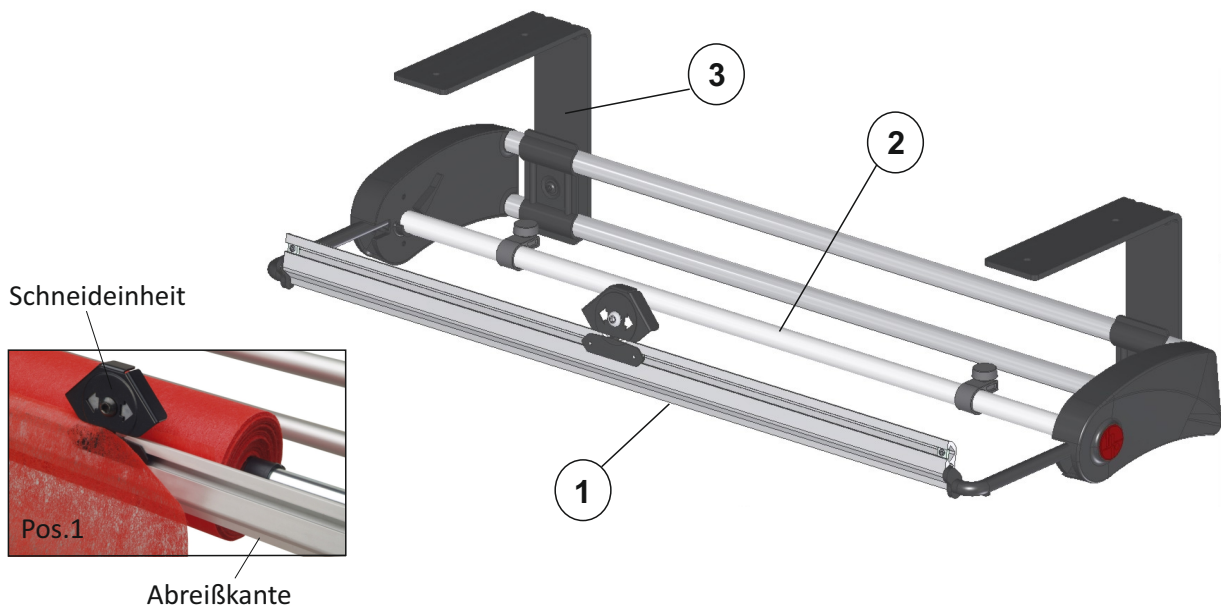

VARIO TWIN-CUT Untertisch-Abroller

Best.-Nr. Untertisch-Abroller	143030TC	143040TC	143050TC	143060TC	143075TC	143100TC
max. Rollenbreite (mm)	300	400	500	600	750/800	1000
Pos.1 Schneidvorrichtung	149030TC	149040TC	149050TC	149060TC	149075TC	149100TC
Pos.2 Stahlrohrwelle	613050	613060	613075	613080	613011	-
Pos.3 Untertisch-Halterungen	141500	141500	141500	141500	141500	141500

Logistikdaten

Artikelnummer: 143...TC

VARIO TWIN-CUT Untertisch-Abroller

Art.-Nr.:	143030TC	143040TC	143050TC	143060TC
Anzahl Pakete:	1	1	1	1
EAN:	4030177030902	4030177032746	4030177030919	4030177032753
Maße BxTxH (mm):	260x600x100	260x720x100	230x900x100	235x950x110
Gewicht (kg):	4.00	4.20	4.50	4.90

Art.-Nr.:	143075TC	143100TC		
Anzahl Pakete:	1	1		
EAN:	4030177032159	4030177030933		
Maße BxTxH (mm):	240x1150x110	235x1360x110		
Gewicht (kg):	5.30	5.90