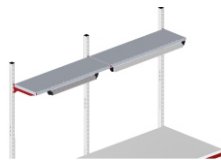

Arbeitsplatzleuchte LED
mit Dimmfunktion, drehbar
Best.-Nr.: 73315610
Best.-Nr.: 73315710