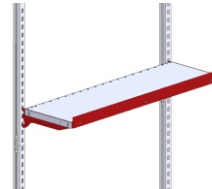

SYSTEM FLEX Anbauprofil HD (lang)

Best.-Nr.	73308010		
Breite (mm):	40		
Tiefe (mm):	80		
Höhe (mm):	1725		
Höhe über Tisch (mm)	1207		
Nettogewicht (kg):	9.00		

Beschreibung:
Anbauprofil HD (lang)

- besonders stabile Ausführung
- mit 4 Funktionsnuten und 2 Systemlochreihen
- Höhe über dem Tisch 1207 mm
- können horizontal verschoben werden
- größtenteils kombinierbar mit SYSTEM FLEX Zubehör
- Farbe: RAL 9006 Weißaluminium

SYSTEM FLEX Anbauprofil HD (lang)

Art.-Nr.:	73308010			
Anzahl Pakete:	1			
EAN:	4030177091255			
Maße BxTxH (mm):				
Gewicht (kg):	9.00			

Beispiele:
Optionales Zubehör

Auszugboden HD
Best.-Nr.: 73304100
Best.-Nr.: 73304101
Best.-Nr.: 73304190