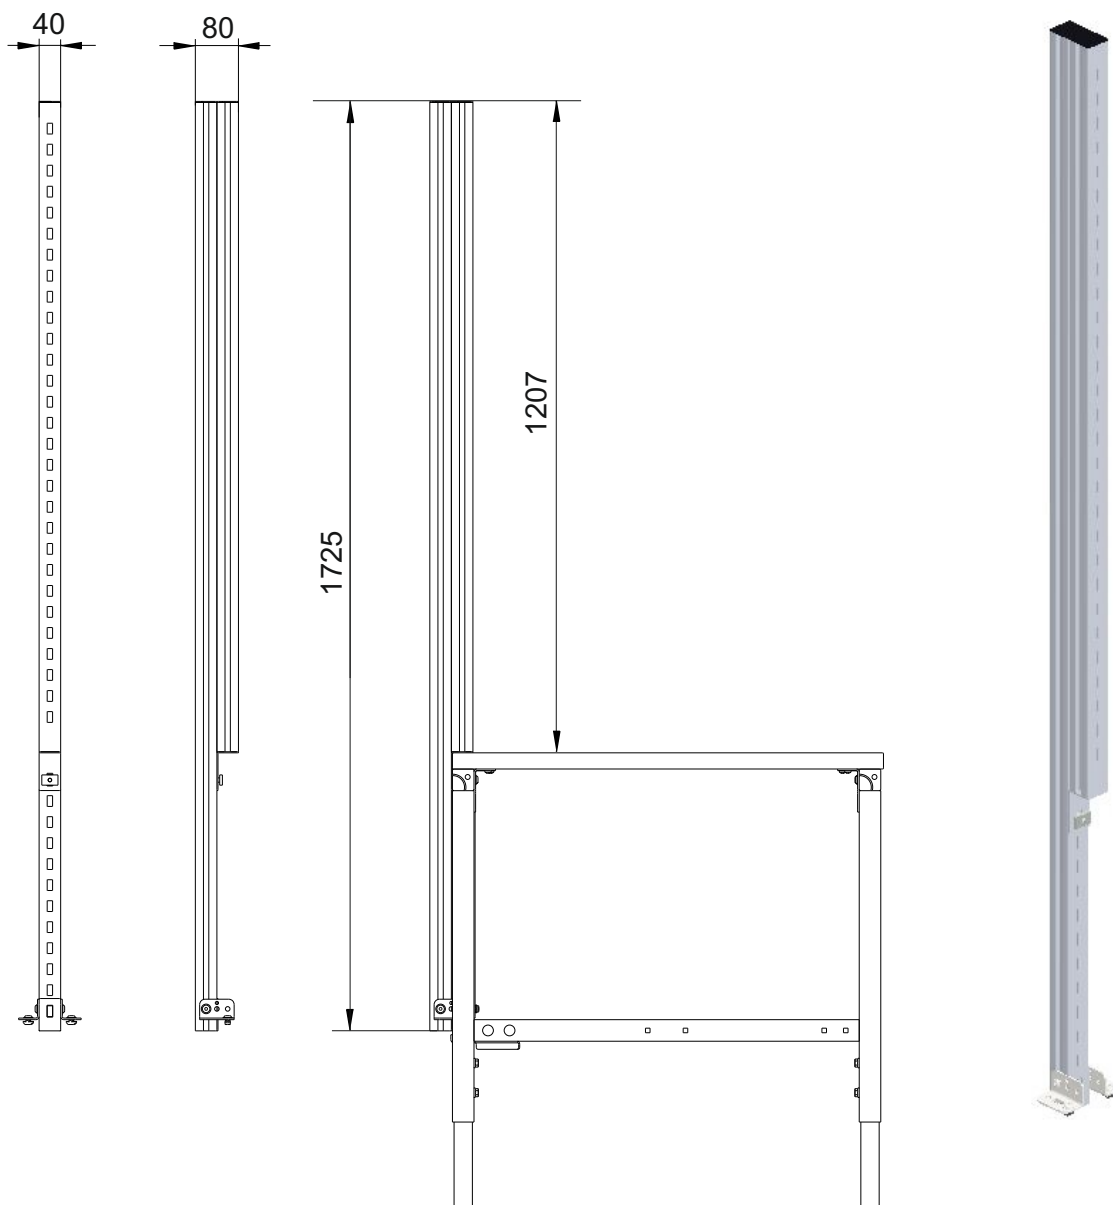

SYSTEM FLEX Anbauprofil HD (lang)

Best.-Nr.	73308010		
Breite (mm):	40		
Tiefe (mm):	80		
Höhe (mm):	1725		
Höhe über Tisch (mm)	1207		
Nettogewicht (kg):	9.00		

Beschreibung:
Anbauprofil HD (lang)

- besonders stabile Ausführung
- mit 4 Funktionsnuten und 2 Systemlochreihen
- Höhe über dem Tisch 1207 mm
- können horizontal verschoben werden
- größtenteils kombinierbar mit SYSTEM FLEX Zubehör
- Farbe: RAL 9006 Weißaluminium

SYSTEM FLEX Anbauprofil HD (lang)

Art.-Nr.:	73308010			
Anzahl Pakete:	1			
EAN:	4030177091255			
Maße BxTxH (mm):				
Gewicht (kg):	9.00			

Beispiele:
Optionales Zubehör

Auszugboden HD
Best.-Nr.: 73304100
Best.-Nr.: 73304101
Best.-Nr.: 73304190