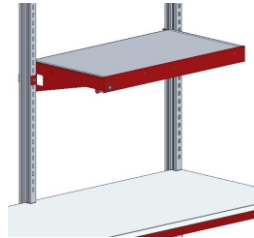

SYSTEM FLEX Anbauprofil HD (lang)

Best.-Nr.	73308010		
Breite (mm):	40		
Tiefe (mm):	80		
Höhe (mm):	1725		
Höhe über Tisch (mm)	1207		
Nettogewicht (kg):	9.00		

Beschreibung:
Anbauprofil HD (lang)

- besonders stabile Ausführung
- mit 4 Funktionsnuten und 2 Systemlochreihen
- Höhe über dem Tisch 1207 mm
- können horizontal verschoben werden
- größtenteils kombinierbar mit SYSTEM FLEX Zubehör
- Farbe: RAL 9006 Weißaluminium

SYSTEM FLEX Anbauprofil HD (lang)

Art.-Nr.:	73308010			
Anzahl Pakete:	1			
EAN:	4030177091255			
Maße BxTxH (mm):				
Gewicht (kg):	9.00			

Beispiele:
Optionales Zubehör

Auszugboden HD
Best.-Nr.: 73304100
Best.-Nr.: 73304101
Best.-Nr.: 73304190

Ablageboden mit
Trägerarm Typ A
Best.-Nr.: 73306900 -
73307401

Ablageboden mit
Trägerarm Type C
Best.-Nr.: 73306500 -
73309100

Arbeitsplatzleuchte LED
mit Dimmfunktion, drehbar
Best.-Nr.: 73315610
Best.-Nr.: 73315710