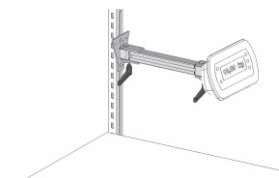

Tastatur- und Mausablage
mit Gelenkarm
Best.-Nr.: 509201

Mini PC Halterung
Best.-Nr.: 73308300

TFT-Gelenkarm
Best.-Nr.: 509203

4-fach Steckdose
Best.-Nr.: 73311600
Best.-Nr.: 73311601

Getränkehalter für
Flaschen
Best.-Nr.: 73308500