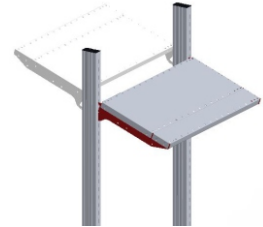

Ablageboden mit
Trägerarm Type C
Best.-Nr.: 73306500 -
73309100