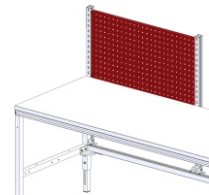

SYSTEM FLEX Anbauprofil HD (lang)

Best.-Nr.	73308010		
Breite (mm):	40		
Tiefe (mm):	80		
Höhe (mm):	1725		
Höhe über Tisch (mm)	1207		
Nettogewicht (kg):	9.00		

Beschreibung:
Anbauprofil HD (lang)

- besonders stabile Ausführung
- mit 4 Funktionsnuten und 2 Systemlochreihen
- Höhe über dem Tisch 1207 mm
- können horizontal verschoben werden
- größtenteils kombinierbar mit SYSTEM FLEX Zubehör
- Farbe: RAL 9006 Weißaluminium

Ablageboden mit
Trägerarm Typ A
Best.-Nr.: 73306900 -
73307401

Ablageboden mit
Trägerarm Type C
Best.-Nr.: 73306500 -
73309100

Arbeitsplatzleuchte LED
mit Dimmfunktion, drehbar
Best.-Nr.: 73315610
Best.-Nr.: 73315710

Kleinteilefach,
ausziehbar
Best.-Nr.: 73600015
Best.-Nr.: 73600040

Lochrückwand
Best.-Nr.: 733022../23..
Best.-Nr.: 733034..
Best.-Nr.: 733055../59..
Best.-Nr.: 733060..

Ablageboden mit
Tastaturauszug
Best.-Nr.: 73316500/01
Best.-Nr.: 73316600/01