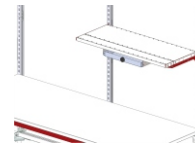

Kleinteilefach,
ausziehbar
Best.-Nr.: 73600015
Best.-Nr.: 73600040