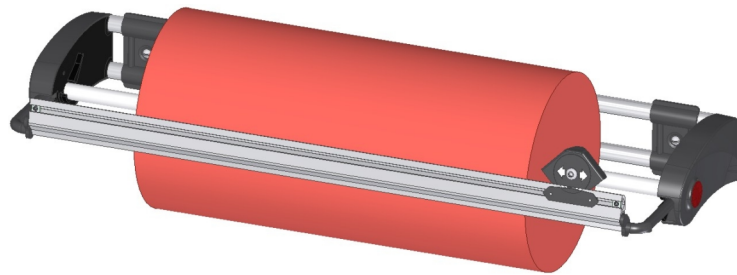

VARIO TWIN-CUT Wand-Abroller

max. Rollenbreite A (mm)	300	400	500	600	750/800	1000
max. Rollen-Ø (mm)	240	240	240	240	240	240
Breite B (mm):	595	695	845	895	1095	1345
Tiefe (mm):	196	196	196	196	196	196
Höhe (mm):	126	126	126	126	126	126
Nettogewicht (kg):	1.80	1.90	2.10	2.40	2.50	3.30
Best.-Nr.:	142030TC	142040TC	142050TC	142060TC	142075TC	142100TC

Beschreibung:

Der VARIO TWIN-CUT ist ein Schneidsystem für spezielle Materialien wie langfaseriges Papier, Vlies und Folien. Die Schneideinheit hat eine Abreißkante, so dass auch normale Papiersorten abgerissen werden können. Die Schneideinheit inklusive Abreißkante ist auch separat als Bauteil erhältlich und kann bei bereits vorhandenen VARIO Abrollern aufgrund der Baugleichheit mühelos ausgetauscht werden. Dabei verringert sich jedoch die Schnittbreite um ca. 20-25 cm.

- einfacher Rollenwechsel aufgrund der abklappbaren Abreißschiene und erweiterten Achsaufnahme
- federnde Abreißschiene für konstanten Druck und gute Abtrennung
- serienmäßig mit Schneideinheit inklusive Abreißkante für Papier, Vlies und Folien
- für Papier-, Vlies- und Folienrollen von 30 bis 100 cm Breite und 24 cm Durchmesser, max. 20 kg
- Tragelemente aus hochwertigen Polyamiden, mattschwarz

Logistikdaten

Artikelnummer: 142...TC

VARIO TWIN-CUT Wand-Abroller

Art.-Nr.:	142030TC	142040TC	142050TC	
Anzahl Pakete:	1	1	1	
EAN:	4030177030940	4030177032708	4030177030957	
Maße BxTxH (mm):	260x600x100	260x840x100	230x850x105	
Gewicht (kg):	2.10	2.20	2.40	