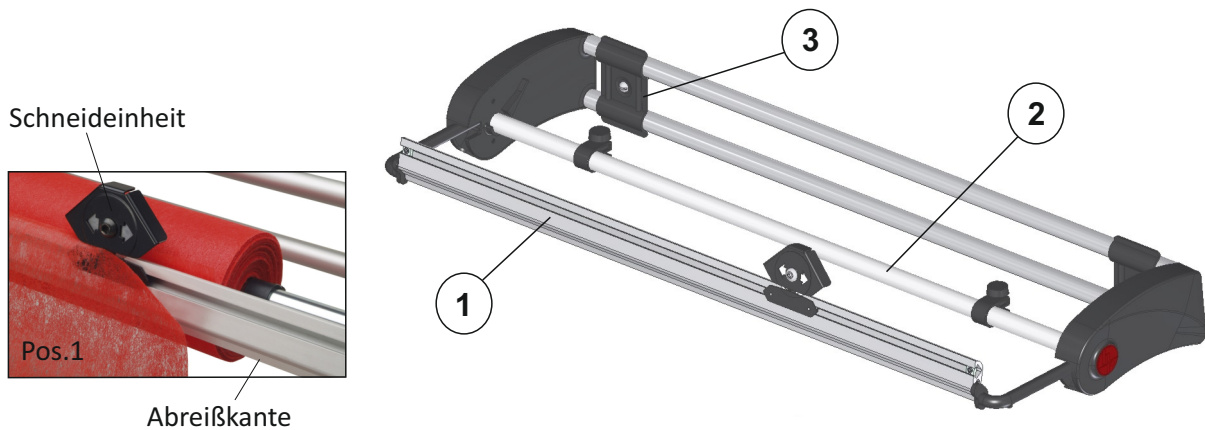

VARIO TWIN-CUT Wand-Abroller

Best.-Nr. Wand-Abroller:	142030TC	142040TC	142050TC	142060TC	142075TC	142100TC
max. Rollenbreite (mm)	300	400	500	600	750/800	1000
Pos.1 Schneid- vorrichtung	149030TC	149040TC	149050TC	149060TC	149075TC	149100TC
Pos.2 Stahlrohrwelle	613050	613060	613075	613080	613011	-
Pos.3 Wand- befestigungs- schelle	132200N	132200N	132200N	132200N	132200N	132200N

Logistikdaten

Artikelnummer: 142...TC

VARIO TWIN-CUT Wand-Abroller

Art.-Nr.:	142030TC	142040TC	142050TC	
Anzahl Pakete:	1	1	1	
EAN:	4030177030940	4030177032708	4030177030957	
Maße BxTxH (mm):	260x600x100	260x840x100	230x850x105	
Gewicht (kg):	2.10	2.20	2.40	

Art.-Nr.:	142060TC	142075TC	142100TC	
Anzahl Pakete:	1	1	1	
EAN:	4030177032715	4030177032166	4030177030971	
Maße BxTxH (mm):	235x910x110	235x1100x110	230x1350x100	
Gewicht (kg):	2.90	3.40	3.90