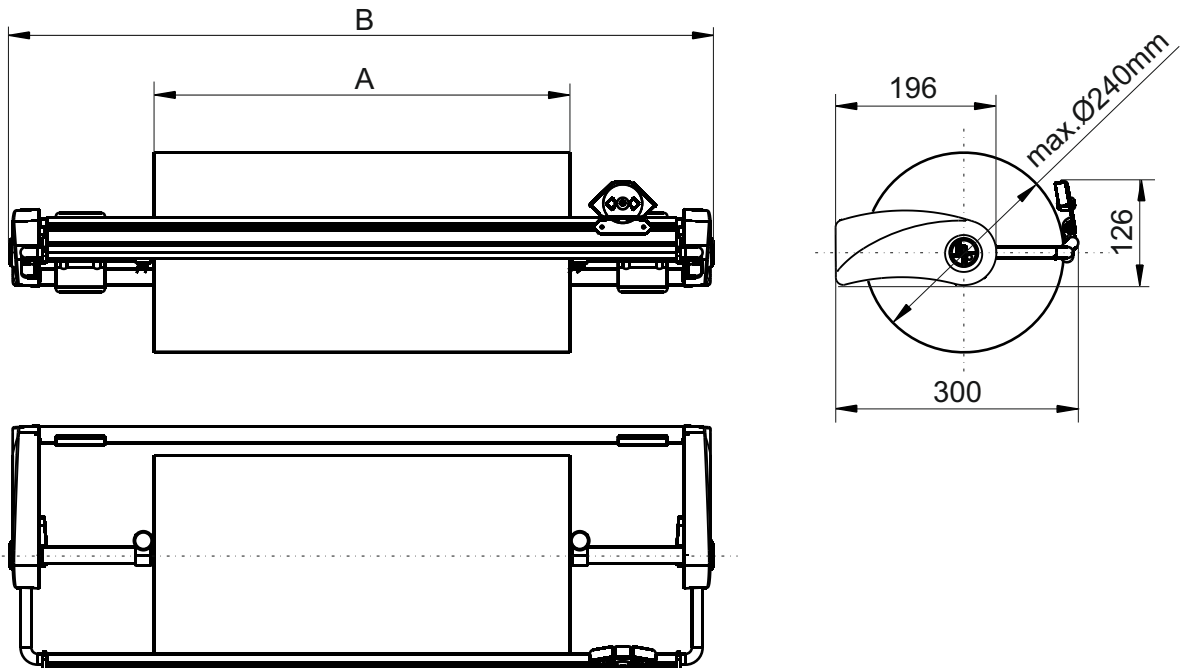

VARIO TWIN-CUT Wand-Abroller

max. Rollenbreite A (mm)	300	400	500	600	750/800	1000
max. Rollen-Ø (mm)	240	240	240	240	240	240
Breite B (mm):	595	695	845	895	1095	1345
Tiefe (mm):	196	196	196	196	196	196
Höhe (mm):	126	126	126	126	126	126
Nettogewicht (kg):	1.80	1.90	2.10	2.40	2.50	3.30
Best.-Nr.:	142030TC	142040TC	142050TC	142060TC	142075TC	142100TC

Beschreibung:

Der VARIO TWIN-CUT ist ein Schneidsystem für spezielle Materialien wie langfaseriges Papier, Vlies und Folien. Die Schneideinheit hat eine Abreißkante, so dass auch normale Papiersorten abgerissen werden können. Die Schneideinheit inklusive Abreißkante ist auch separat als Bauteil erhältlich und kann bei bereits vorhandenen VARIO Abrollern aufgrund der Baugleichheit mühelos ausgetauscht werden. Dabei verringert sich jedoch die Schnittbreite um ca. 20-25 cm.

- einfacher Rollenwechsel aufgrund der abklappbaren Abreißschiene und erweiterten Achsaufnahme
- federnde Abreißschiene für konstanten Druck und gute Abtrennung
- serienmäßig mit Schneideinheit inklusive Abreißkante für Papier, Vlies und Folien
- für Papier-, Vlies- und Folienrollen von 30 bis 100 cm Breite und 24 cm Durchmesser, max. 20 kg
- Tragelemente aus hochwertigen Polyamiden, mattschwarz

Logistikdaten

Artikelnummer: 142...TC

VARIO TWIN-CUT Wand-Abroller

Art.-Nr.:	142030TC	142040TC	142050TC	
Anzahl Pakete:	1	1	1	
EAN:	4030177030940	4030177032708	4030177030957	
Maße BxTxH (mm):	260x600x100	260x840x100	230x850x105	
Gewicht (kg):	2.10	2.20	2.40	