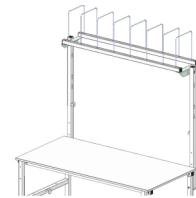

 SYSTEM BASIC Ablagebord

Best.-Nr.	700070		
Breite (mm):	1530		
Tiefe (mm):	400		
Höhe (mm):	58		
Nutzfläche (mm)	1430 x 400		
Nettogewicht (kg):	7.30		

Beschreibung:

Die unterschiedlichen Komponenten des SYSTEM BASIC ermöglichen es Ihnen einen individuellen Arbeitsplatz zu gestalten. Die Erfahrung zeigt, dass viele Anforderungen durch unser Einstiegssystem abgedeckt werden können.

- verzinktes Stahlblech zur Befestigung an Holmen
- Befestigungsmöglichkeit: mittig oder um 100mm nach vorne versetzt
- Flächenbelastung max. 25 kg

SYSTEM BASIC Ablagebord

Art.-Nr.:	700070			
Anzahl Pakete:	1			
EAN:	4030177057145			
Maße BxTxH (mm):	1450x420x80			
Gewicht (kg):	8.00			

Optionales Zubehör

Rückwandbord
Best.-Nr.: 700040

Befestigungsholme
Best.-Nr.: 700030

Formularablage
Best.-Nr.: 700060

Anbaumagazin
Best.-Nr.: 700050

Zwischenboden
Best.-Nr.: 700100

Schublade,
verschließbar
Best.-Nr.: 700120

Achse zwischen
den Holmen
Best.-Nr.: 700140

Beistelltisch
Best.-Nr.: 700020

Anbauschneidvorrichtung
inkl. Untertischachse
Best.-Nr.: 700090

Untertisch
Kartonmagazin
Best.-Nr.: 700080

Achse unter dem Tisch
zwischen den Füßen
Best.-Nr.: 700150