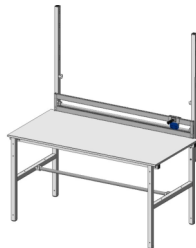

 SYSTEM BASIC Ablagebord

Best.-Nr.	700070		
Breite (mm):	1530		
Tiefe (mm):	400		
Höhe (mm):	58		
Nutzfläche (mm)	1430 x 400		
Nettogewicht (kg):	7.30		

Beschreibung:

Die unterschiedlichen Komponenten des SYSTEM BASIC ermöglichen es Ihnen einen individuellen Arbeitsplatz zu gestalten. Die Erfahrung zeigt, dass viele Anforderungen durch unser Einstiegssystem abgedeckt werden können.

- verzinktes Stahlblech zur Befestigung an Holmen
- Befestigungsmöglichkeit: mittig oder um 100mm nach vorne versetzt
- Flächenbelastung max. 25 kg

SYSTEM BASIC Ablagebord

Art.-Nr.:	700070			
Anzahl Pakete:	1			
EAN:	4030177057145			
Maße BxTxH (mm):	1450x420x80			
Gewicht (kg):	8.00			

Optionales Zubehör

Rückwandbord
Best.-Nr.: 700040

Befestigungsholme
Best.-Nr.: 700030

Formularablage
Best.-Nr.: 700060

Anbaumagazin
Best.-Nr.: 700050

Zwischenboden
Best.-Nr.: 700100

Schublade,
verschließbar
Best.-Nr.: 700120

Achse zwischen
den Holmen
Best.-Nr.: 700140

Beistelltisch
Best.-Nr.: 700020

Anbauschneidvorrichtung
inkl. Untertischachse
Best.-Nr.: 700090

Untertisch
Kartonmagazin
Best.-Nr.: 700080

Achse unter dem Tisch
zwischen den Füßen
Best.-Nr.: 700150