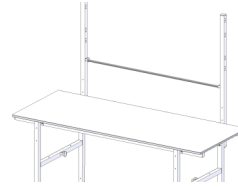

 SYSTEM BASIC Ablagebord

Best.-Nr.	700070		
Breite (mm):	1530		
Tiefe (mm):	400		
Höhe (mm):	58		
Nutzfläche (mm)	1430 x 400		
Nettogewicht (kg):	7.30		

Beschreibung:

Die unterschiedlichen Komponenten des SYSTEM BASIC ermöglichen es Ihnen einen individuellen Arbeitsplatz zu gestalten. Die Erfahrung zeigt, dass viele Anforderungen durch unser Einstiegssystem abgedeckt werden können.

- verzinktes Stahlblech zur Befestigung an Holmen
- Befestigungsmöglichkeit: mittig oder um 100mm nach vorne versetzt
- Flächenbelastung max. 25 kg

SYSTEM BASIC Ablagebord

Art.-Nr.:	700070			
Anzahl Pakete:	1			
EAN:	4030177057145			
Maße BxTxH (mm):	1450x420x80			
Gewicht (kg):	8.00			

Optionales Zubehör

Rückwandbord
Best.-Nr.: 700040

Befestigungsholme
Best.-Nr.: 700030

Formularablage
Best.-Nr.: 700060

Anbaumagazin
Best.-Nr.: 700050

Zwischenboden
Best.-Nr.: 700100

Schublade,
verschließbar
Best.-Nr.: 700120

Achse zwischen
den Holmen
Best.-Nr.: 700140

Beistelltisch
Best.-Nr.: 700020

Anbauschneidvorrichtung
inkl. Untertischachse
Best.-Nr.: 700090

Untertisch
Kartonmagazin
Best.-Nr.: 700080

Achse unter dem Tisch
zwischen den Füßen
Best.-Nr.: 700150