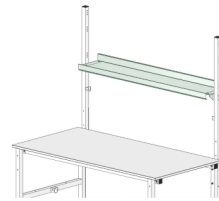

 SYSTEM BASIC Ablagebord

Best.-Nr.	700070		
Breite (mm):	1530		
Tiefe (mm):	400		
Höhe (mm):	58		
Nutzfläche (mm)	1430 x 400		
Nettogewicht (kg):	7.30		

Beschreibung:

Die unterschiedlichen Komponenten des SYSTEM BASIC ermöglichen es Ihnen einen individuellen Arbeitsplatz zu gestalten. Die Erfahrung zeigt, dass viele Anforderungen durch unser Einstiegssystem abgedeckt werden können.

- verzinktes Stahlblech zur Befestigung an Holmen
- Befestigungsmöglichkeit: mittig oder um 100mm nach vorne versetzt
- Flächenbelastung max. 25 kg

SYSTEM BASIC Ablagebord

Art.-Nr.:	700070			
Anzahl Pakete:	1			
EAN:	4030177057145			
Maße BxTxH (mm):	1450x420x80			
Gewicht (kg):	8.00			

Optionales Zubehör

Rückwandbord
Best.-Nr.: 700040

Befestigungsholme
Best.-Nr.: 700030

Formularablage
Best.-Nr.: 700060

Anbaumagazin
Best.-Nr.: 700050

Zwischenboden
Best.-Nr.: 700100

Schublade,
verschließbar
Best.-Nr.: 700120