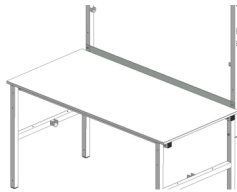

SYSTEM BASIC Ablagebord

Art.-Nr.:	700070			
Anzahl Pakete:	1			
EAN:	4030177057145			
Maße BxTxH (mm):	1450x420x80			
Gewicht (kg):	8.00			

Optionales Zubehör

Rückwandbord
Best.-Nr.: 700040