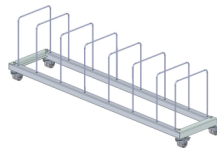

 SYSTEM BASIC Ablagebord

Best.-Nr.	700070		
Breite (mm):	1530		
Tiefe (mm):	400		
Höhe (mm):	58		
Nutzfläche (mm)	1430 x 400		
Nettogewicht (kg):	7.30		

Beschreibung:

Die unterschiedlichen Komponenten des SYSTEM BASIC ermöglichen es Ihnen einen individuellen Arbeitsplatz zu gestalten. Die Erfahrung zeigt, dass viele Anforderungen durch unser Einstiegssystem abgedeckt werden können.

- verzinktes Stahlblech zur Befestigung an Holmen
- Befestigungsmöglichkeit: mittig oder um 100mm nach vorne versetzt
- Flächenbelastung max. 25 kg

SYSTEM BASIC Ablagebord

Art.-Nr.:	700070			
Anzahl Pakete:	1			
EAN:	4030177057145			
Maße BxTxH (mm):	1450x420x80			
Gewicht (kg):	8.00			

Optionales Zubehör

Rückwandbord
Best.-Nr.: 700040

Befestigungsholme
Best.-Nr.: 700030

Formularablage
Best.-Nr.: 700060

Anbaumagazin
Best.-Nr.: 700050

Zwischenboden
Best.-Nr.: 700100

Schublade,
verschließbar
Best.-Nr.: 700120

Achse zwischen
den Holmen
Best.-Nr.: 700140

Beistelltisch
Best.-Nr.: 700020

Anbauschneidvorrichtung
inkl. Untertischachse
Best.-Nr.: 700090

Untertisch
Kartonmagazin
Best.-Nr.: 700080

Achse unter dem Tisch
zwischen den Füßen
Best.-Nr.: 700150