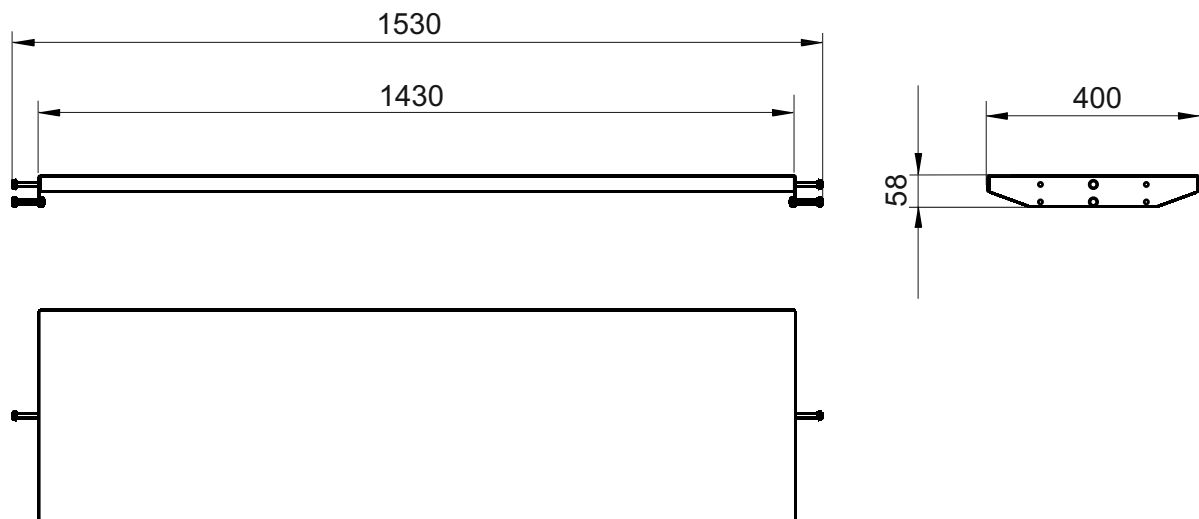

 SYSTEM BASIC Ablagebord

Best.-Nr.	700070		
Breite (mm):	1530		
Tiefe (mm):	400		
Höhe (mm):	58		
Nutzfläche (mm)	1430 x 400		
Nettogewicht (kg):	7.30		

Beschreibung:

Die unterschiedlichen Komponenten des SYSTEM BASIC ermöglichen es Ihnen einen individuellen Arbeitsplatz zu gestalten. Die Erfahrung zeigt, dass viele Anforderungen durch unser Einstiegssystem abgedeckt werden können.

- verzinktes Stahlblech zur Befestigung an Holmen
- Befestigungsmöglichkeit: mittig oder um 100mm nach vorne versetzt
- Flächenbelastung max. 25 kg

SYSTEM BASIC Ablagebord

Art.-Nr.:	700070			
Anzahl Pakete:	1			
EAN:	4030177057145			
Maße BxTxH (mm):	1450x420x80			
Gewicht (kg):	8.00			