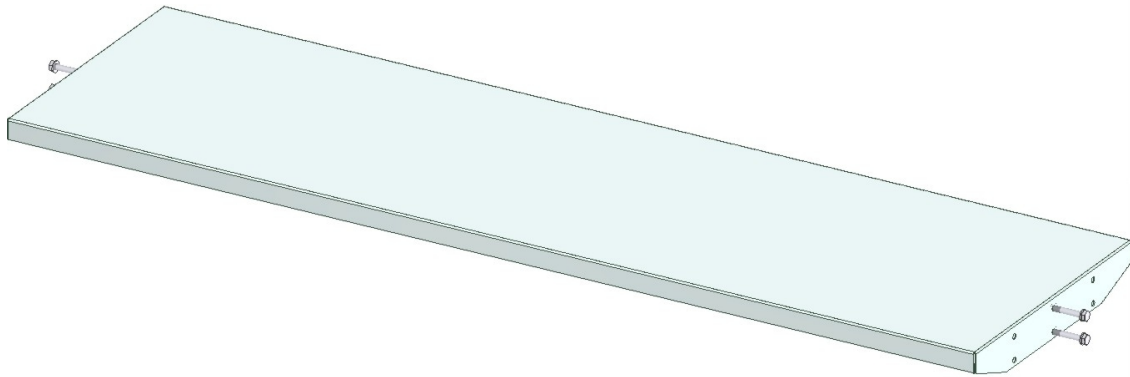

 SYSTEM BASIC Ablagebord

Best.-Nr.	700070		
Breite (mm):	1530		
Tiefe (mm):	400		
Höhe (mm):	58		
Nutzfläche (mm)	1430 x 400		
Nettogewicht (kg):	7.30		

Beschreibung:

Die unterschiedlichen Komponenten des SYSTEM BASIC ermöglichen es Ihnen einen individuellen Arbeitsplatz zu gestalten. Die Erfahrung zeigt, dass viele Anforderungen durch unser Einstiegssystem abgedeckt werden können.

- verzinktes Stahlblech zur Befestigung an Holmen
- Befestigungsmöglichkeit: mittig oder um 100mm nach vorne versetzt
- Flächenbelastung max. 25 kg

SYSTEM BASIC Ablagebord

Art.-Nr.:	700070			
Anzahl Pakete:	1			
EAN:	4030177057145			
Maße BxTxH (mm):	1450x420x80			
Gewicht (kg):	8.00			

Optionales Zubehör

Rückwandbord
Best.-Nr.: 700040

Befestigungsholme
Best.-Nr.: 700030

Formularablage
Best.-Nr.: 700060

Anbaumagazin
Best.-Nr.: 700050

Zwischenboden
Best.-Nr.: 700100

Schublade,
verschließbar
Best.-Nr.: 700120