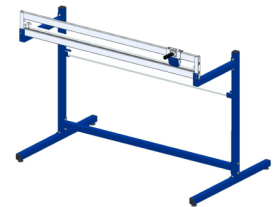

 SYSTEM BASIC Ablagebord

Best.-Nr.	700070		
Breite (mm):	1530		
Tiefe (mm):	400		
Höhe (mm):	58		
Nutzfläche (mm)	1430 x 400		
Nettogewicht (kg):	7.30		

Beschreibung:

Die unterschiedlichen Komponenten des SYSTEM BASIC ermöglichen es Ihnen einen individuellen Arbeitsplatz zu gestalten. Die Erfahrung zeigt, dass viele Anforderungen durch unser Einstiegssystem abgedeckt werden können.

- verzinktes Stahlblech zur Befestigung an Holmen
- Befestigungsmöglichkeit: mittig oder um 100mm nach vorne versetzt
- Flächenbelastung max. 25 kg

SYSTEM BASIC Ablagebord

Art.-Nr.:	700070			
Anzahl Pakete:	1			
EAN:	4030177057145			
Maße BxTxH (mm):	1450x420x80			
Gewicht (kg):	8.00			

Achse zwischen
den Holmen
Best.-Nr.: 700140

Beistelltisch
Best.-Nr.: 700020

Anbauschneidvorrichtung
inkl. Untertischachse
Best.-Nr.: 700090

Untertisch
Kartonmagazin
Best.-Nr.: 700080

Achse unter dem Tisch
zwischen den Füßen
Best.-Nr.: 700150

Schneidständer,
waagrecht
Best.-Nr.: 700130

PC-Halterung mit
Gurtband
Best.-Nr.: 308100

Container
Best.-Nr.: 700110

TFT Halter
VESA 75/100
Best.-Nr.: 228120

Schubladeneinheit
Best.-Nr.: 3010

Schrankeinheit
Best.-Nr.: 3011