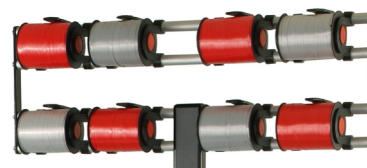

- zeitlos dynamisches Design
- praktische Einhandbedienung dank hoher Standfestigkeit
- einfacher Rollenwechsel aufgrund der abklappbaren Abreißschiene und erweiterten Achsaufnahme
- federnde Abreißschiene für konstanten Druck und gute Abtrennung
- serienmäßig mit Zahnschiene für Papier und Folie
- für Papier- und Folienrollen von 30 bis 100 cm Breite und 24 cm Durchmesser, max. 20 kg
- Tragelemente aus hochwertigen Polyamiden, mattschwarz

VARIO Tisch-Abroller

Best.-Nr. Tischabroller:	14103000	14104000	14105000	14106000	14106500	14107500	14108000	14110000
max. Rollenbreite (mm)	300	400	500	600	650	750	800	1000
Pos.1 Abreißmesser	613130N	613140N	613150N	613160N	613165N	613175N	613180N	613111N
Pos.2 Stahlrohrwelle	613030	613040	613050	613060	613065	613075	613080	613011
Pos.3 VARIO Füße (1 Satz)	141400	141400	141400	141400	141400	141400	141400	141400

Optionales Zubehör

Aufsatz-Abroller für 2 Spulen
Best.-Nr.: 120412

Aufsatz-Abroller für 4 Spulen
Best.-Nr.: 120414

Aufsatz-Abroller für 8 Spulen
Best.-Nr.: 120418

Klebebandspender
Best.-Nr.: 120301

Aufsatz-Abroller
Best.-Nr.: 144.....
Bei der Kombination ist darauf zu Achten,
dass der Aufsatz nicht größer als das
Tischgerät ist!