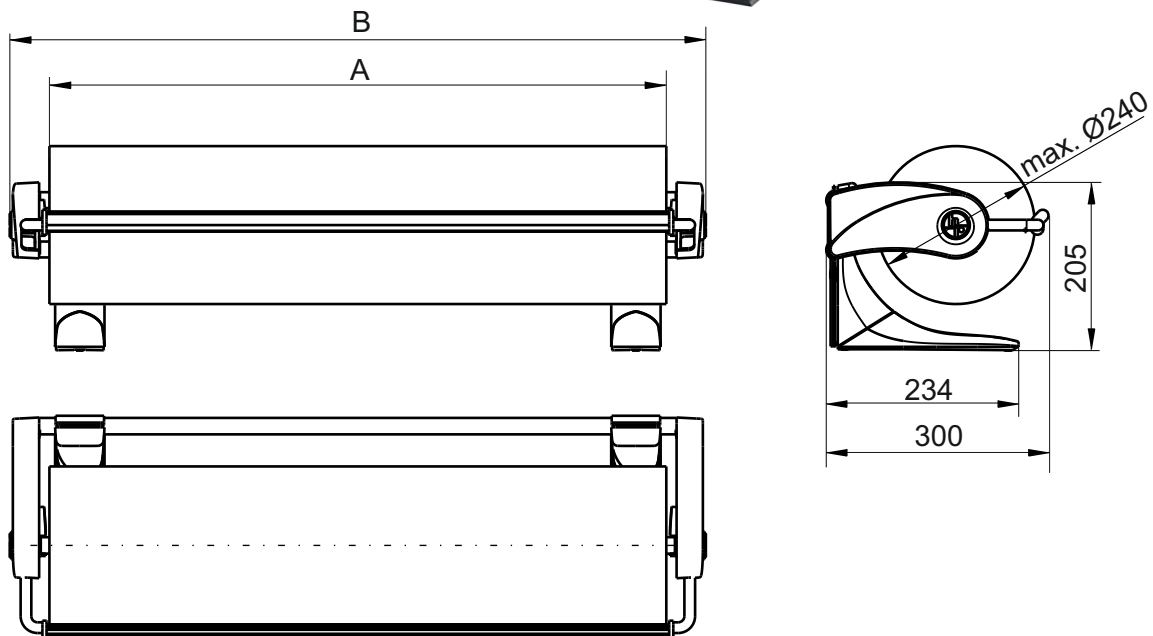

VARIO Tisch-Abroller

max. Rollenbreite A (mm)	300	400	500	600	650	750	800	1000
max. Rollen-Ø (mm)	240	240	240	240	240	240	240	240
Breite B (mm):	395	495	595	695	745	845	895	1095
Tiefe (mm):	234	234	234	234	234	234	234	234
Höhe (mm):	205	205	205	205	205	205	205	205
Nettogewicht (kg):	2.50	2.70	2.70	2.90	3.00	3.00	3.10	3.30
Best.-Nr.:	14103000	14104000	14105000	14106000	14106500	14107500	14108000	14110000

- zeitlos dynamisches Design
- praktische Einhandbedienung dank hoher Standfestigkeit
- einfacher Rollenwechsel aufgrund der abklappbaren Abreißschiene und erweiterten Achsaufnahme
- federnde Abreißschiene für konstanten Druck und gute Abtrennung
- serienmäßig mit Zahnschiene für Papier und Folie
- für Papier- und Folienrollen von 30 bis 100 cm Breite und 24 cm Durchmesser, max. 20 kg
- Tragelemente aus hochwertigen Polyamiden, mattschwarz

VARIO Tisch-Abroller

Best.-Nr. Tischabroller:	14103000	14104000	14105000	14106000	14106500	14107500	14108000	14110000
max. Rollenbreite (mm)	300	400	500	600	650	750	800	1000
Pos.1 Abreißmesser	613130N	613140N	613150N	613160N	613165N	613175N	613180N	613111N
Pos.2 Stahlrohrwelle	613030	613040	613050	613060	613065	613075	613080	613011
Pos.3 VARIO Füße (1 Satz)	141400	141400	141400	141400	141400	141400	141400	141400

VARIO Tisch-Abroller

Art.-Nr.:	14103000	14104000	14105000	14106000
Anzahl Pakete:	1	1	1	1
EAN:	4030177076542	4030177076580	4030177076627	4030177076665
Maße BxTxH (mm):	220x700x105	220x740x105	220x600x105	220x710x105
Gewicht (kg):	2.70	2.80	2.90	3.20