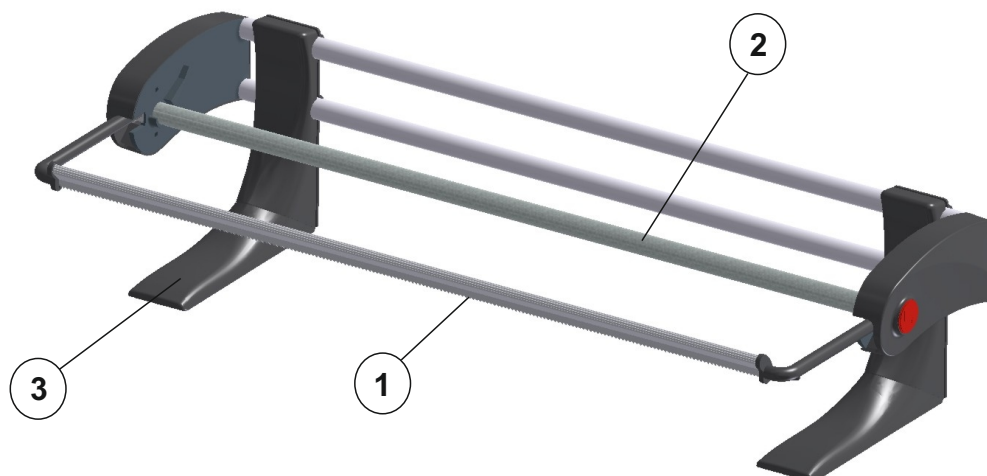

VARIO Tisch-Abroller

max. Rollenbreite A (mm)	300	400	500	600	650	750	800	1000
max. Rollen-Ø (mm)	240	240	240	240	240	240	240	240
Breite B (mm):	395	495	595	695	745	845	895	1095
Tiefe (mm):	234	234	234	234	234	234	234	234
Höhe (mm):	205	205	205	205	205	205	205	205
Nettogewicht (kg):	2.50	2.70	2.70	2.90	3.00	3.00	3.10	3.30
Best.-Nr.:	14103000	14104000	14105000	14106000	14106500	14107500	14108000	14110000

Beschreibung:

Die fließende dynamische Formgebung harmoniert mit jeder modernen Shop-Einrichtung. Neue Materialien und technische Verbesserungen machen das VARIO-System zu einem Spitzenprodukt in puncto Handhabung und Sicherheit.

- zeitlos dynamisches Design
- praktische Einhandbedienung dank hoher Standfestigkeit
- einfacher Rollenwechsel aufgrund der abklappbaren Abreißschiene und erweiterten Achsaufnahme
- federnde Abreißschiene für konstanten Druck und gute Abtrennung
- serienmäßig mit Zahnschiene für Papier und Folie
- für Papier- und Folienrollen von 30 bis 100 cm Breite und 24 cm Durchmesser, max. 20 kg
- Tragelemente aus hochwertigen Polyamiden, mattschwarz

VARIO Tisch-Abroller

Best.-Nr. Tischabroller:	14103000	14104000	14105000	14106000	14106500	14107500	14108000	14110000
max. Rollenbreite (mm)	300	400	500	600	650	750	800	1000
Pos.1 Abreißmesser	613130N	613140N	613150N	613160N	613165N	613175N	613180N	613111N
Pos.2 Stahlrohrwelle	613030	613040	613050	613060	613065	613075	613080	613011
Pos.3 VARIO Füße (1 Satz)	141400	141400	141400	141400	141400	141400	141400	141400