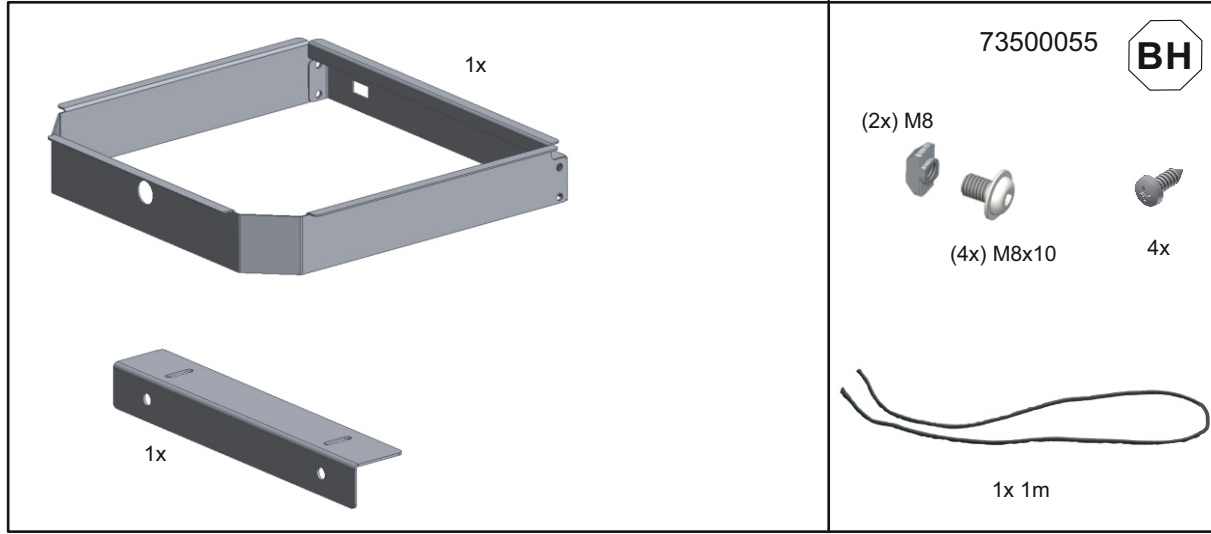

Lieferumfang
Contents
Contenu
Contenido

Montageanleitung
Mounting instructions
Instructions de montage
Instrucciones de montaje

Gebrauchsanleitung
Instructions for use
Mode d'emploi
Modo de empleo

73315903