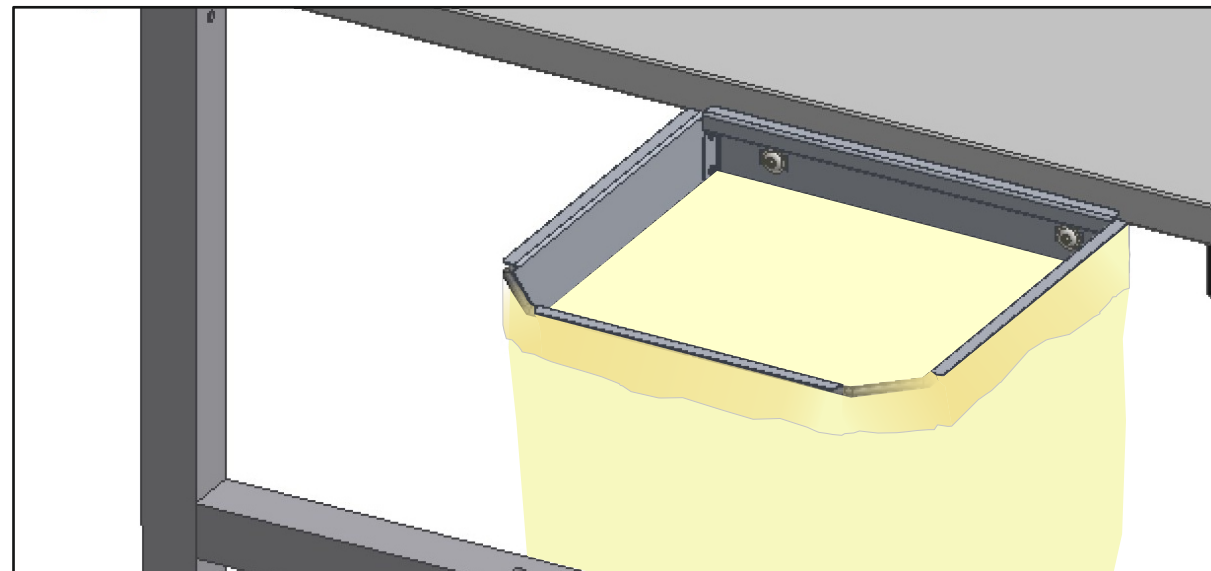

Lieferumfang
Contents
Contenu
Contenido

Montageanleitung
Mounting instructions
Instructions de montage
Instrucciones de montaje

Gebrauchsanleitung
Instructions for use
Mode d'emploi
Modo de empleo