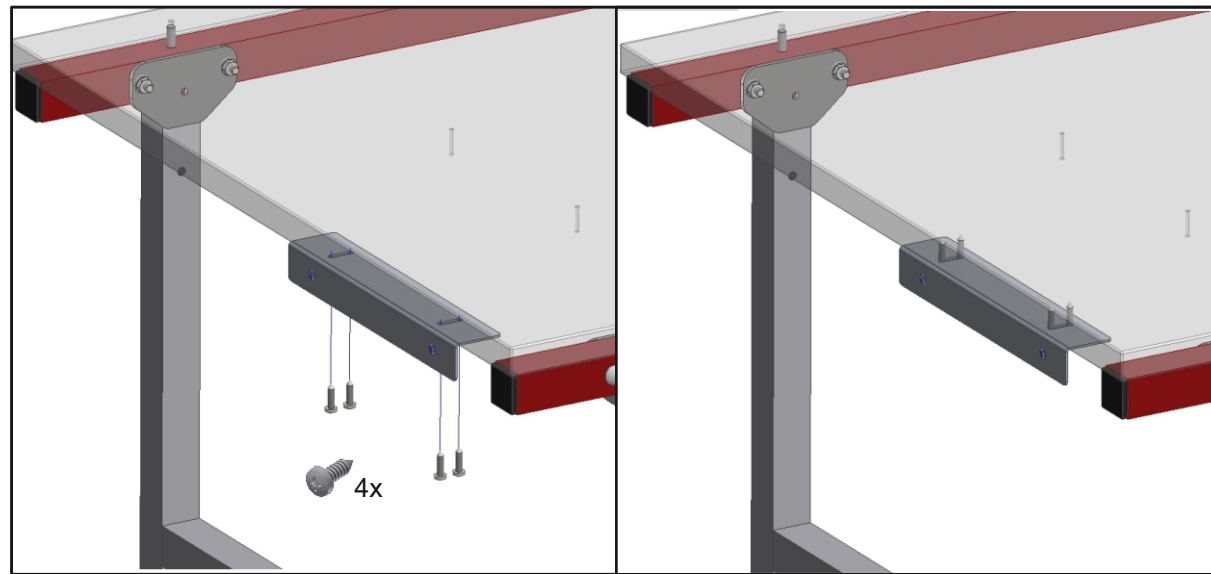

Lieferumfang
Contents
Contenu
Contenido

Montageanleitung
Mounting instructions
Instructions de montage
Instrucciones de montaje

Gebrauchsanleitung
Instructions for use
Mode d'emploi
Modo de empleo