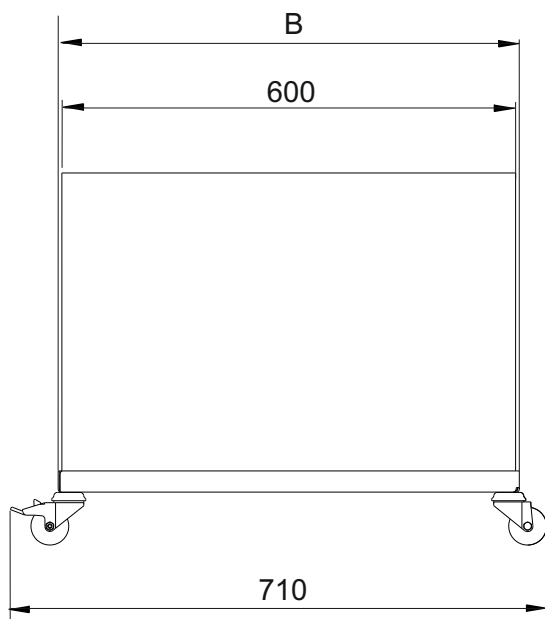

 SYSTEM BASIC Container, fahrbar
 

---

Best.-Nr.	700110		
Breite B (mm):	610		
Tiefe T (mm):	410		
Höhe H (mm):	495		
Nettogewicht (kg):	6.00		

Beschreibung:  
 Container, fahrbar

- fahrbar mit 4 Lenkrollen
- 2 Rollen sind arretierbar
- max. Tragfähigkeit 50 kg
- Behälter - stabiler Kunststoff

# SYSTEM BASIC Container, fahrbar

Art.-Nr.:	<b>700110</b>			
Anzahl Pakete	1			
EAN:	4030177057220			
Maße BxTxH (mm):	400x600x430			
Gewicht (kg):	6.40			

Beispiele:  
Optionales Zubehör

Rückwandbord  
Best.-Nr.: 700040

Befestigungsholme  
Best.-Nr.: 700030

Formularablage  
Best.-Nr.: 700060

Anbaumagazin  
Best.-Nr.: 700050

Zwischenboden  
Best.-Nr.: 700100

Schneidständer,  
waagrecht  
Best.-Nr.: 700130

Ablagebord  
Best.-Nr.: 700070

Beistelltisch  
Best.-Nr.: 700020

Anbauschneidvorrichtung  
inkl. Untertischachse  
Best.-Nr.: 700090

Untertisch  
Kartonmagazin  
Best.-Nr.: 700080

Achse zwischen  
den Holmen  
Best.-Nr.: 700140

Achse unter dem Tisch  
zwischen den Füßen  
Best.-Nr.: 700150