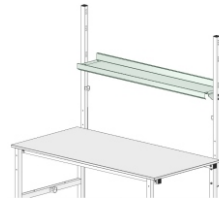

 SYSTEM BASIC Container, fahrbar
 

---

Best.-Nr.	700110		
Breite B (mm):	610		
Tiefe T (mm):	410		
Höhe H (mm):	495		
Nettogewicht (kg):	6.00		

Beschreibung:  
 Container, fahrbar

- fahrbar mit 4 Lenkrollen
- 2 Rollen sind arretierbar
- max. Tragfähigkeit 50 kg
- Behälter - stabiler Kunststoff

# SYSTEM BASIC Container, fahrbar

Art.-Nr.:	<b>700110</b>			
Anzahl Pakete	1			
EAN:	4030177057220			
Maße BxTxH (mm):	400x600x430			
Gewicht (kg):	6.40			

Beispiele:  
Optionales Zubehör

Rückwandbord  
Best.-Nr.: 700040

Befestigungsholme  
Best.-Nr.: 700030

Formularablage  
Best.-Nr.: 700060

Anbaumagazin  
Best.-Nr.: 700050

Zwischenboden  
Best.-Nr.: 700100

Schneidständer,  
waagrecht  
Best.-Nr.: 700130

Ablagebord  
Best.-Nr.: 700070

Beistelltisch  
Best.-Nr.: 700020

Anbauschneidvorrichtung  
inkl. Untertischachse  
Best.-Nr.: 700090

Untertisch  
Kartonmagazin  
Best.-Nr.: 700080

Achse zwischen  
den Holmen  
Best.-Nr.: 700140

Achse unter dem Tisch  
zwischen den Füßen  
Best.-Nr.: 700150