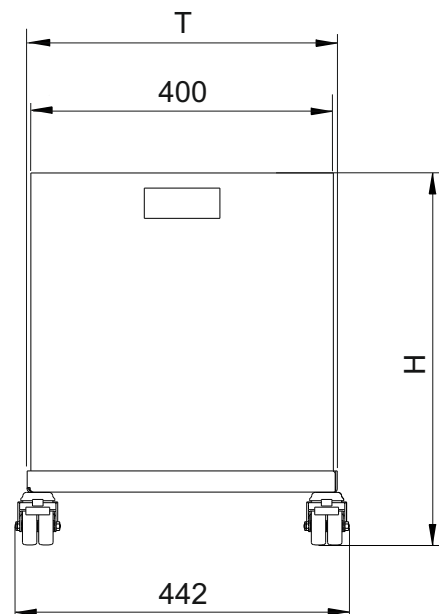

 SYSTEM BASIC Container, fahrbar
 

---

Best.-Nr.	700110		
Breite B (mm):	610		
Tiefe T (mm):	410		
Höhe H (mm):	495		
Nettogewicht (kg):	6.00		

Beschreibung:  
 Container, fahrbar

- fahrbar mit 4 Lenkrollen
- 2 Rollen sind arretierbar
- max. Tragfähigkeit 50 kg
- Behälter - stabiler Kunststoff

# SYSTEM BASIC Container, fahrbar

Art.-Nr.:	<b>700110</b>			
Anzahl Pakete	1			
EAN:	4030177057220			
Maße BxTxH (mm):	400x600x430			
Gewicht (kg):	6.40			

Beispiele:  
Optionales Zubehör

Rückwandbord  
Best.-Nr.: 700040

Beistelltisch  
Best.-Nr.: 700020

Anbauschneidvorrichtung  
inkl. Untertischachse  
Best.-Nr.: 700090

Untertisch  
Kartonmagazin  
Best.-Nr.: 700080

Achse zwischen  
den Holmen  
Best.-Nr.: 700140

Achse unter dem Tisch  
zwischen den Füßen  
Best.-Nr.: 700150