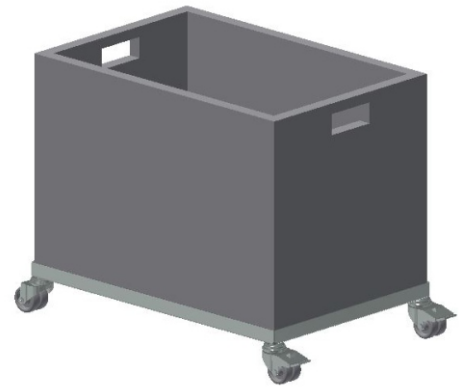

 SYSTEM BASIC Container, fahrbar
 

---

Best.-Nr.	700110		
Breite B (mm):	610		
Tiefe T (mm):	410		
Höhe H (mm):	495		
Nettogewicht (kg):	6.00		

Beschreibung:  
 Container, fahrbar

- fahrbar mit 4 Lenkrollen
- 2 Rollen sind arretierbar
- max. Tragfähigkeit 50 kg
- Behälter - stabiler Kunststoff

# SYSTEM BASIC Container, fahrbar

Art.-Nr.:	<b>700110</b>			
Anzahl Pakete	1			
EAN:	4030177057220			
Maße BxTxH (mm):	400x600x430			
Gewicht (kg):	6.40			

Beispiele:  
Optionales Zubehör

Rückwandbord  
Best.-Nr.: 700040