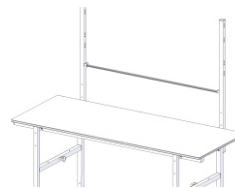

 SYSTEM BASIC Container, fahrbar
 

---

Best.-Nr.	700110		
Breite B (mm):	610		
Tiefe T (mm):	410		
Höhe H (mm):	495		
Nettogewicht (kg):	6.00		

Beschreibung:  
 Container, fahrbar

- fahrbar mit 4 Lenkrollen
- 2 Rollen sind arretierbar
- max. Tragfähigkeit 50 kg
- Behälter - stabiler Kunststoff

Befestigungsholme  
Best.-Nr.: 700030

Formularablage  
Best.-Nr.: 700060

Anbaumagazin  
Best.-Nr.: 700050

Zwischenboden  
Best.-Nr.: 700100

Schneidständer,  
waagrecht  
Best.-Nr.: 700130

Ablagebord  
Best.-Nr.: 700070

Beistelltisch  
Best.-Nr.: 700020

Anbauschneidvorrichtung  
inkl. Untertischachse  
Best.-Nr.: 700090

Untertisch  
Kartonmagazin  
Best.-Nr.: 700080

Achse zwischen  
den Holmen  
Best.-Nr.: 700140

Achse unter dem Tisch  
zwischen den Füßen  
Best.-Nr.: 700150