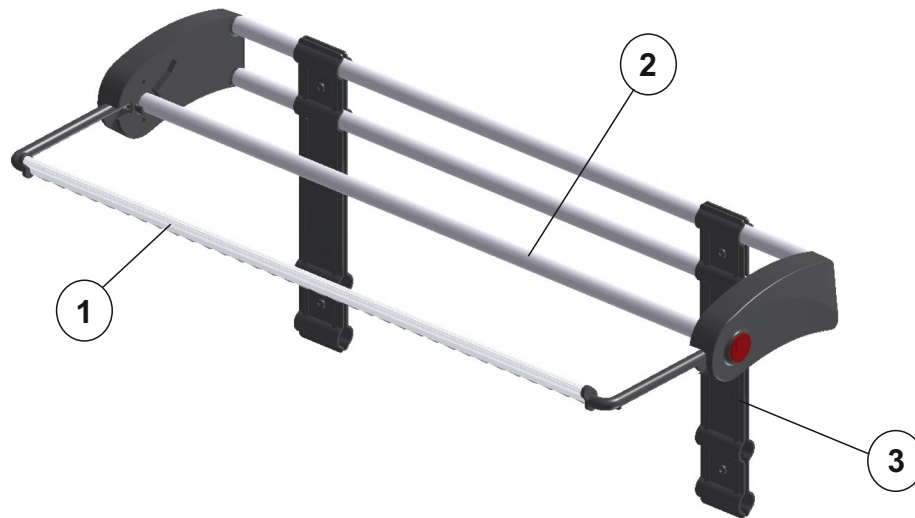

VARIO Aufsatz-Abroller

Best.-Nr. Aufsatz- Abroller:	14403000	14404000	14405000	14406000	14406500	14407500	14408000	14410000
max. Rollenbreite (mm)	300	400	500	600	650	750	800	1000
Pos.1 Abreißmesser	613130N	613140N	613150N	613160N	613165N	613175N	613180N	613111N
Pos.2 Stahlrohrwelle	613030	613040	613050	613060	613065	613075	613080	613011
Pos.3 Aufsatzhalter	134400	134400	134400	134400	134400	134400	134400	134400

Optionales Zubehör