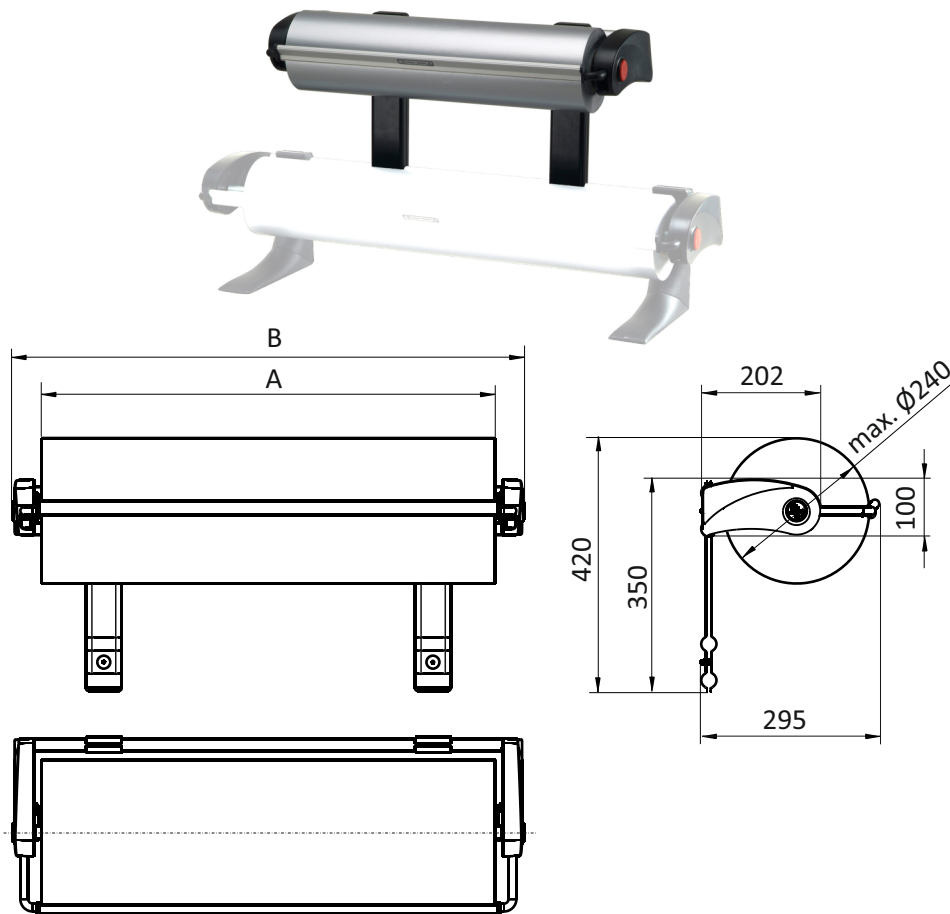

## VARIO Aufsatz-Abroller

max. Rollenbreite A (mm)	<b>300</b>	<b>400</b>	<b>500</b>	<b>600</b>	<b>650</b>	<b>750</b>	<b>800</b>	<b>1000</b>
max. Rollen-Ø (mm)	240	240	240	240	240	240	240	240
Breite B (mm):	395	495	595	695	745	845	895	1095
Tiefe (mm):	202	202	202	202	202	202	202	202
Höhe (mm):	350	350	350	350	350	350	350	350
Nettogewicht (kg):	2.80	2.90	3.10	3.20	3.30	3.40	3.50	3.80
Best.-Nr.:	<b>14403000</b>	<b>14404000</b>	<b>14405000</b>	<b>14406000</b>	<b>14406500</b>	<b>14407500</b>	<b>14408000</b>	<b>14410000</b>

### Beschreibung:

Die fließende dynamische Formgebung harmoniert mit jeder modernen Shop-Einrichtung. Neue Materialien und technische Verbesserungen machen das VARIO-System zu einem Spitzenprodukt in puncto Handhabung und Sicherheit.

- zeitlos dynamisches Design
- praktische Einhandbedienung dank hoher Standfestigkeit
- einfacher Rollenwechsel aufgrund der abklappbaren Abreißschiene und erweiterten Achsaufnahme
- federnde Abreißschiene für konstanten Druck und gute Abtrennung
- serienmäßig mit Zahnschiene für Papier und Folie
- für Papier- und Folienrollen von 30 bis 100 cm Breite und 24 cm Durchmesser, max. 20 kg
- Tragelemente aus hochwertigen Polyamiden, mattschwarz

**VARIO Aufsatz-Abroller**

Best.-Nr. Aufsatz- Abroller:	14403000	14404000	14405000	14406000	14406500	14407500	14408000	14410000
max. Rollenbreite (mm)	300	400	500	600	650	750	800	1000
Pos.1 Abreißmesser	613130N	613140N	613150N	613160N	613165N	613175N	613180N	613111N
Pos.2 Stahlrohrwelle	613030	613040	613050	613060	613065	613075	613080	613011
Pos.3 Aufsatzhalter	134400	134400	134400	134400	134400	134400	134400	134400