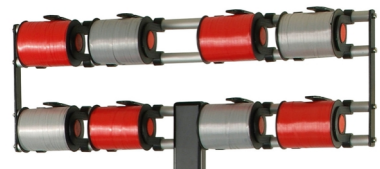

Aufsatz-Abroller für 8 Spulen
Best.-Nr.: 120418