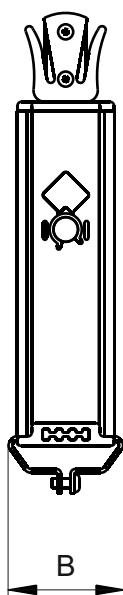

STANDARD Aufsatz-Bandabroller 1 Spule

Best.-Nr.	124211		
Außenmaße BxTxH (mm):	62 x 255 x 255		
max. Spulendurchmesser (mm):	110		
max. Spulenbreite (mm):	110		
Nettogewicht:	0.50 kg		

Beschreibung:
 Bandabroller für eine Spule, mit Abschneider

Der Abroller für Geschenkbänder kann auf alle Abroller der Serie STANDARD montiert werden.

STANDARD Aufsatz-Bandabroller für 1 Spule

	Best.-Nr.
Pos.1 Abschneider	611362
Pos.2 Rollenachse	611214
Pos.3 Aufsatzklammern	104100N

Logistikdaten

Artikelnummer: 124211

STANDARD Aufsatz-Bandabroller für 1 Spule

Art.-Nr.:	124211			
Anzahl Pakete:	1			
EAN:	4030177000387			
Maße BxTxH (mm):	167x310x70			
Gewicht (kg):	0.60			

Optionales Zubehör

 Senkrecht-Abroller
 Best.-Nr.: 1751..

 Tisch-Abroller
 Best.-Nr.: 1511..

 Wand-Abroller
 Best.-Nr.: 1521..

 Aufsatz-Abroller
 Best.-Nr.: 1541..

Kombinationsmöglichkeiten
