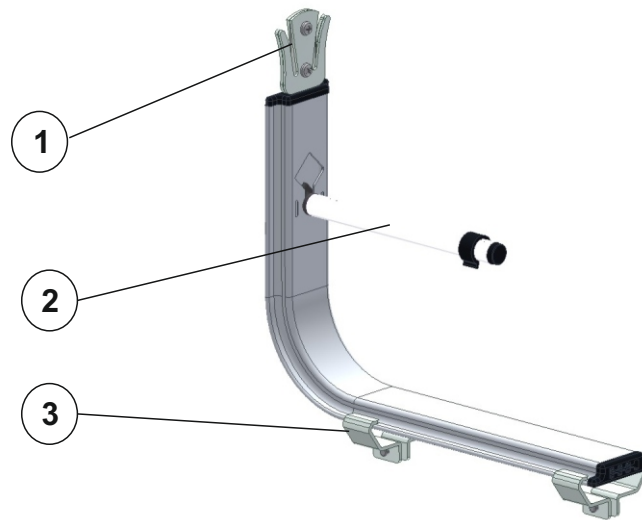

STANDARD Aufsatz-Bandabroller 1 Spule

Best.-Nr.	124211		
Außenmaße BxTxH (mm):	62 x 255 x 255		
max. Spulendurchmesser (mm):	110		
max. Spulenbreite (mm):	110		
Nettogewicht:	0.50 kg		

Beschreibung:
 Bandabroller für eine Spule, mit Abschneider

Der Abroller für Geschenkbänder kann auf alle Abroller der Serie STANDARD montiert werden.

STANDARD Aufsatz-Bandabroller für 1 Spule

	Best.-Nr.
Pos.1 Abschneider	611362
Pos.2 Rollenachse	611214
Pos.3 Aufsatzklammern	104100N

Logistikdaten

Artikelnummer: 124211

STANDARD Aufsatz-Bandabroller für 1 Spule

Art.-Nr.:	124211			
Anzahl Pakete:	1			
EAN:	4030177000387			
Maße BxTxH (mm):	167x310x70			
Gewicht (kg):	0.60			

Optionales Zubehör