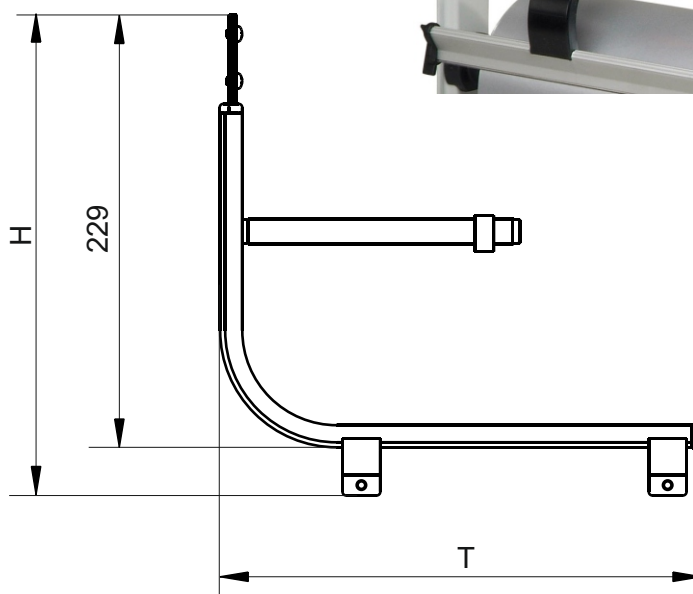

STANDARD Aufsatz-Bandabroller 1 Spule

Best.-Nr.	124211		
Außenmaße BxTxH (mm):	62 x 255 x 255		
max. Spulendurchmesser (mm):	110		
max. Spulenbreite (mm):	110		
Nettogewicht:	0.50 kg		

Beschreibung:
 Bandabroller für eine Spule, mit Abschneider

Der Abroller für Geschenkbänder kann auf alle Abroller der Serie STANDARD montiert werden.

STANDARD Aufsatz-Bandabroller für 1 Spule

	Best.-Nr.
Pos.1 Abschneider	611362
Pos.2 Rollenachse	611214
Pos.3 Aufsatzklammern	104100N

Logistikdaten

Artikelnummer: 124211

STANDARD Aufsatz-Bandabroller für 1 Spule

Art.-Nr.:	124211			
Anzahl Pakete:	1			
EAN:	4030177000387			
Maße BxTxH (mm):	167x310x70			
Gewicht (kg):	0.60			

Optionales Zubehör