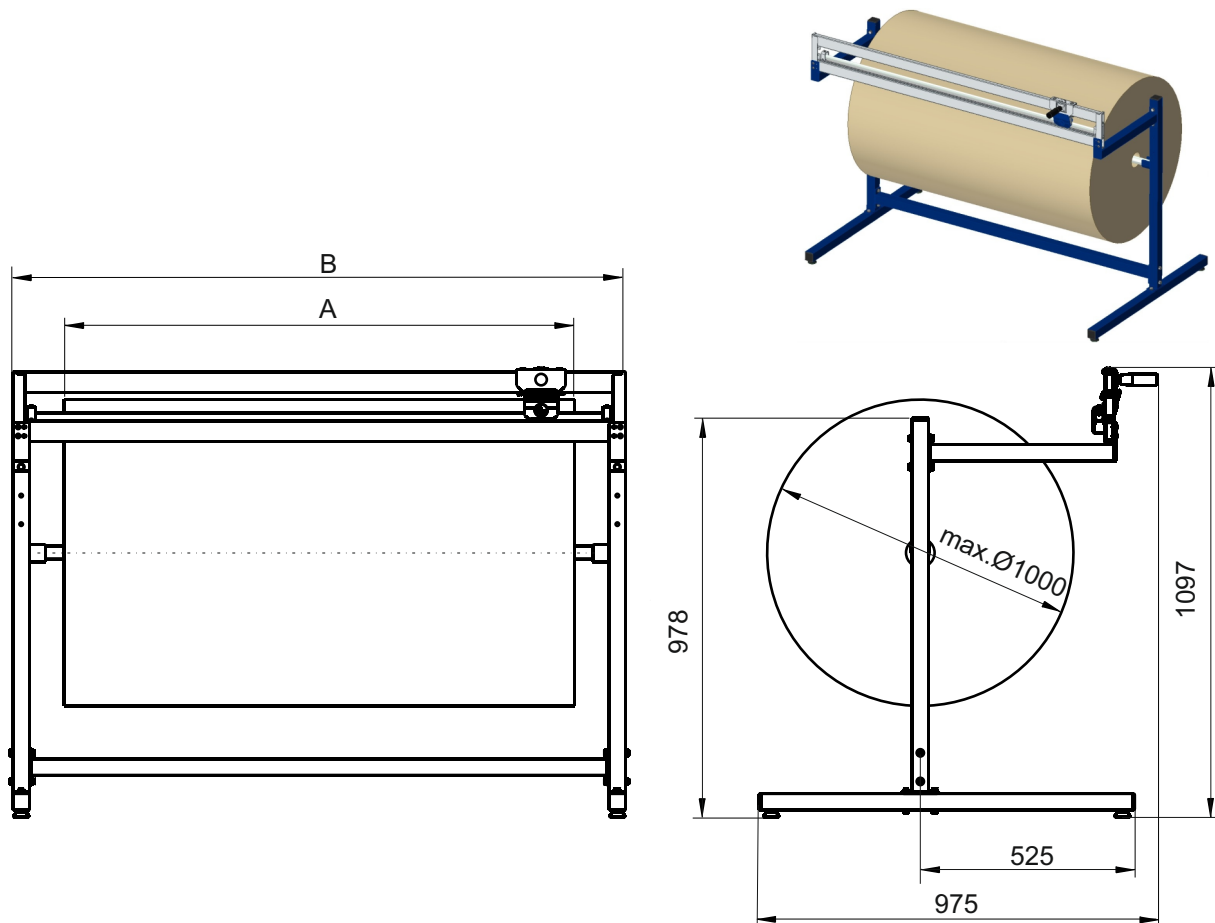

## SYSTEM BASIC Schneidständer

Best.-Nr.:	<b>700130</b>		
max. Rollenbreite A (mm)	1250		
max. Rollen-Ø (mm)	1000		
Breite B (mm):	1500		
Tiefe (mm):	975		
Höhe (mm):	1097		
max. Rollengewicht (kg):	100.00		
Nettogewicht (kg):	24.00		

**Beschreibung:**

Für den Einsatz von Rollenmaterial wie Papier-, Schaum und Luftpolsterfolie bieten wir Ihnen die bewährten Schneidsysteme mit Abroller, entweder als freistehende Schneidständer oder direkt am Packplatz.

- max. Rollenbreite 1250 mm
- max. Rollengesamtgewicht 50 Kg
- max. Rollen-Ø 1000 mm
- Messerkassette mit Klinge für Papier-, Schaum und Luftpolsterfolie
- Achse ohne Konen und Klemmringe

**SYSTEM BASIC Schneidständer**

**Logistikdaten**

Artikelnummer: 700130

**SYSTEM BASIC Schneidständer**

Art.-Nr.:	<b>700130</b>			
Anzahl Pakete:	1			
EAN:	4030177057244			
Maße BxTxH (mm):	1650x300x140			
Gewicht (kg):	25.00			

**Optionales Zubehör**