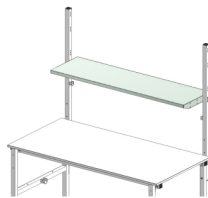

Ablagebord
Best.-Nr.: 700070