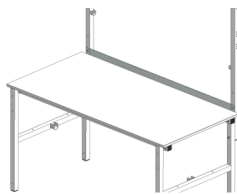

 Schneidschlitten (komplett)  
 Best.-Nr. 62502B

 Kassettenklingen  
 2-teilig, für Folien  
 Best.-Nr. 6250200

 Satz Gleitschuhe  
 für Schneidschlitten  
 Best.-Nr. 63525

 Kassette mit Klingen  
 2-teilig für Folien  
 Best.-Nr. 62503B

**Logistikdaten**

Artikelnummer: 700130

**SYSTEM BASIC Schneidständer**

Art.-Nr.:	<b>700130</b>			
Anzahl Pakete:	1			
EAN:	4030177057244			
Maße BxTxH (mm):	1650x300x140			
Gewicht (kg):	25.00			

**Optionales Zubehör**