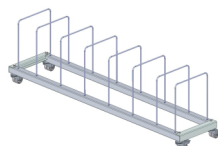

Untertisch
Kartonmagazin
Best.-Nr.: 700080