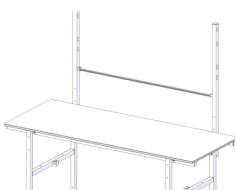

Achse zwischen
den Holmen
Best.-Nr.: 700140