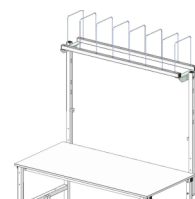

Anbaumagazin
Best.-Nr.: 700050