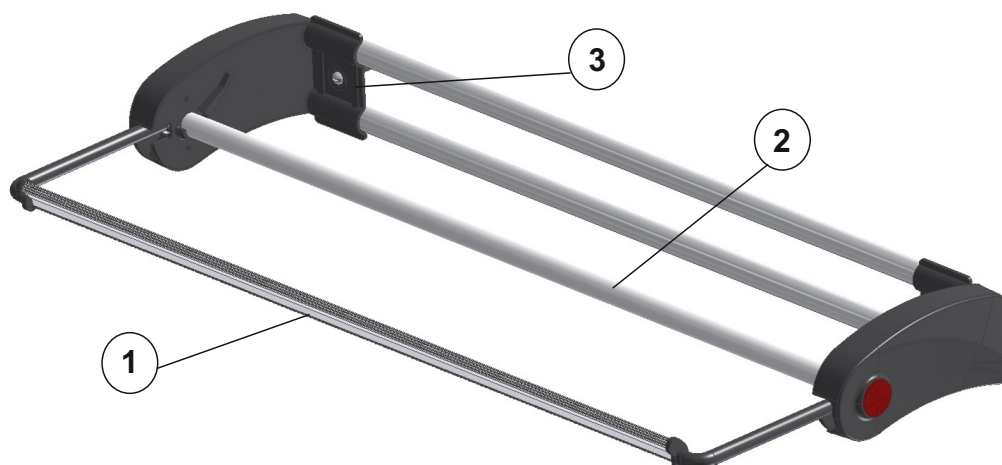

VARIO Wand-Abroller

Best.-Nr. Wand-Abroller:	14203000	14204000	14205000	14206000	14206500	14207500	14208000	14210000
max. Rollenbreite (mm)	300	400	500	600	650	750	800	1000
Pos.1 Abreißmesser	613130N	613140N	613150N	613160N	613165N	613175N	613180N	613111N
Pos.2 Stahlrohrwelle	613030	613040	613050	613060	613065	613075	613080	613011
Pos.3 Wand- befestigungs- schelle	132200N	132200N	132200N	132200N	132200N	132200N	132200N	132200N

Logistikdaten

Artikelnummer: 142.....

VARIO Wand-Abroller

Art.-Nr.:	14203000	14204000	14205000	14206000
Anzahl Pakete:	1	1	1	1
EAN:	4030177076559	4030177076597	4030177076634	4030177076672
Maße BxTxH (mm):	220x400x105	220x500x105	220x600x105	220x700x105
Gewicht (kg):	1.60	1.80	1.90	2.10

Art.-Nr.:	14206500	14207500	14208000	14210000
Anzahl Pakete:	1	1	1	1
EAN:	4030177076719	4030177076757	4030177076795	4030177076832
Maße BxTxH (mm):	220x745x105	220x855x105	220x890x105	220x1100x105
Gewicht (kg):	2.20	2.40	2.50	2.80