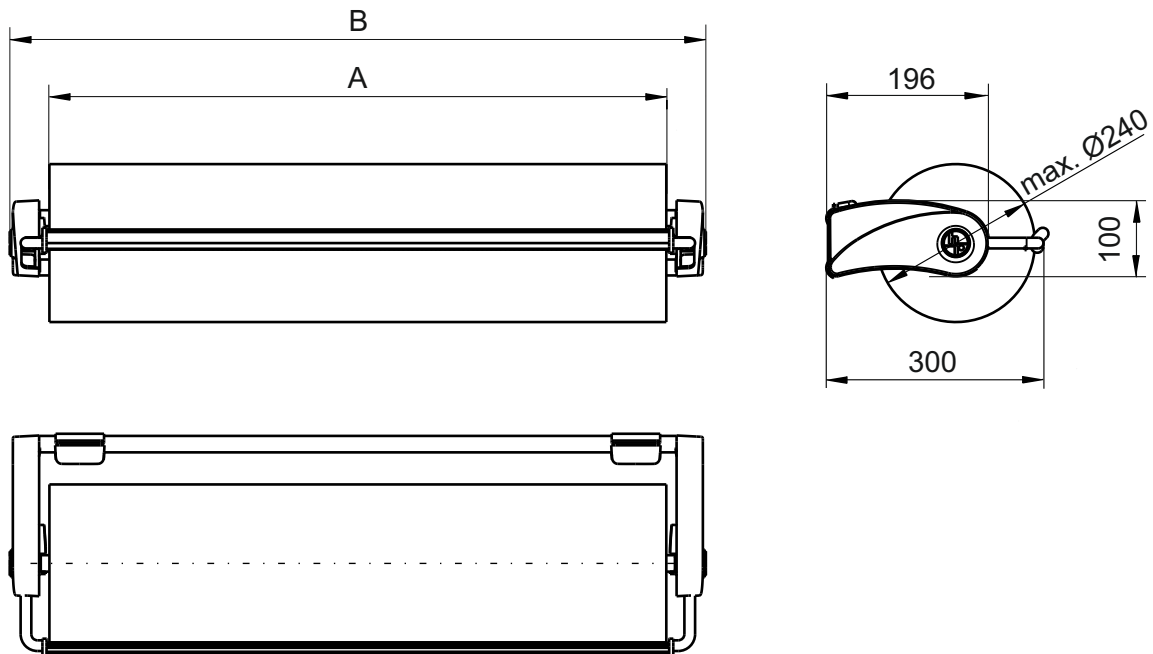

**VARIO Wand-Abroller**

max. Rollenbreite A (mm)	<b>300</b>	<b>400</b>	<b>500</b>	<b>600</b>	<b>650</b>	<b>750</b>	<b>800</b>	<b>1000</b>
max. Rollen-Ø (mm)	240	240	240	240	240	240	240	240
Breite B (mm):	395	495	595	695	745	845	895	1095
Tiefe (mm):	196	196	196	196	196	196	196	196
Höhe (mm):	100	100	100	100	100	100	100	100
Nettogewicht (kg):	1.40	1.50	1.60	1.80	1.90	2.00	2.10	2.30
Best.-Nr.:	<b>14203000</b>	<b>14204000</b>	<b>14205000</b>	<b>14206000</b>	<b>14206500</b>	<b>14207500</b>	<b>14208000</b>	<b>14210000</b>

**Beschreibung:**

Die fließende dynamische Formgebung harmoniert mit jeder modernen Shop-Einrichtung. Neue Materialien und technische Verbesserungen machen das VARIO-System zu einem Spitzenprodukt in puncto Handhabung und Sicherheit.

- zeitlos dynamisches Design
- praktische Einhandbedienung
- einfacher Rollenwechsel aufgrund der abklappbaren Abreißschiene und erweiterten Achsaufnahme
- federnde Abreißschiene für konstanten Druck und gute Abtrennung
- serienmäßig mit Zahnschiene für Papier und Folie
- für Papier- und Folienrollen von 30 bis 100 cm Breite und 24 cm Durchmesser, max. 20 kg
- Tragelemente aus hochwertigen Polyamiden, mattschwarz

## VARIO Wand-Abroller

Art.-Nr.:	<b>14203000</b>	<b>14204000</b>	<b>14205000</b>	<b>14206000</b>
Anzahl Pakete:	1	1	1	1
EAN:	4030177076559	4030177076597	4030177076634	4030177076672
Maße BxTxH (mm):	220x400x105	220x500x105	220x600x105	220x700x105
Gewicht (kg):	1.60	1.80	1.90	2.10